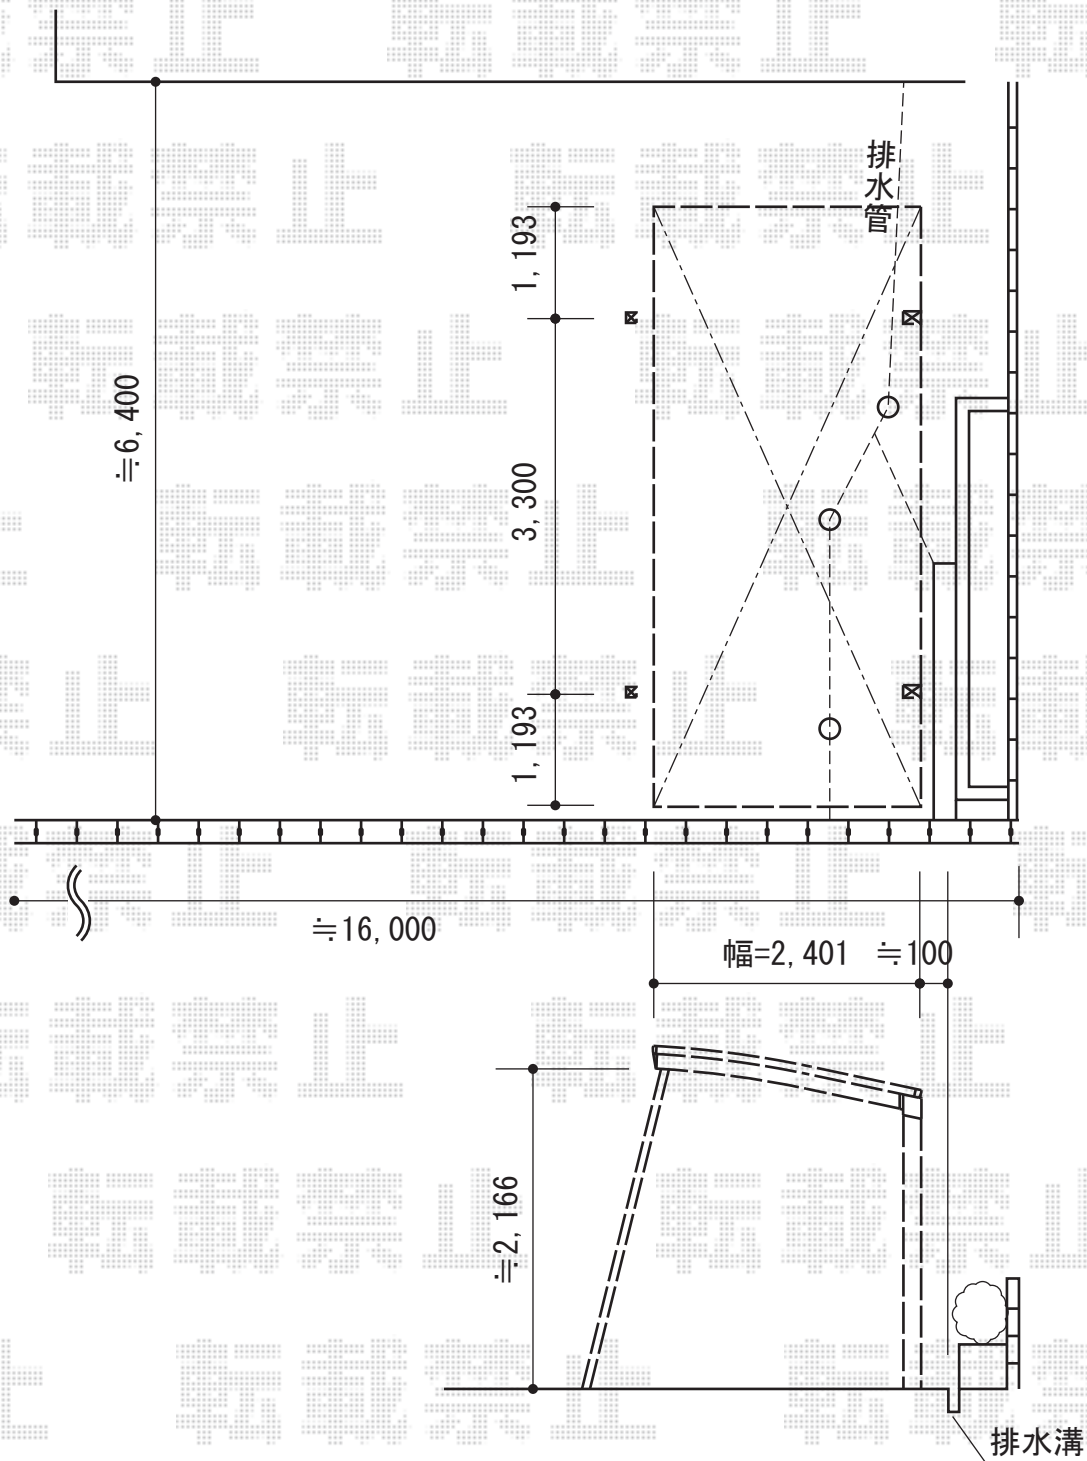

カーブポートシグマIII 積雪～30cm対応

トステム カーブポートシグマIII 積雪～30cm対応  
 幅=2,401mm 奥行=5,686mm  
 色：シャイングレー  
 屋根材：熱線吸収ポリカーボネート（ライトブルーマット調）  
 柱仕様：標準柱仕様（有効高 約1,800mm）

トステム 着脱式サポート  
 仕様：標準柱用 色：シャイングレー 数量：2本

現場状況や作図制限により概略図の内容と多少の違いが生じることがございます。  
 施工時は、現場優先とさせて頂きたく思いますので、お立会い頂き、  
 最終のご指示のほど、何卒、宜しくお願い致します。