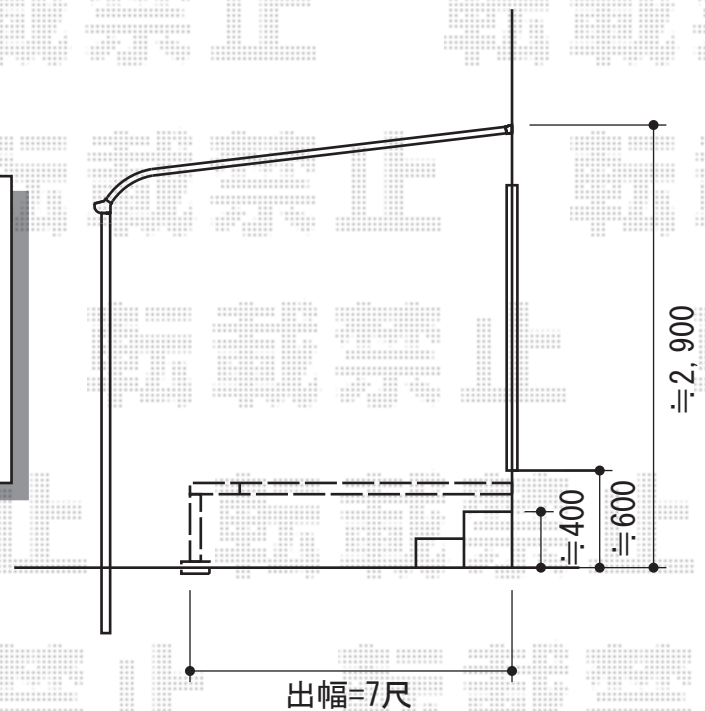

# リウッドデッキ200 単体

YKK AP リウッドデッキ200 単体  
 間口=1.5間 (2,657mm)  
 出幅=7尺 (2,125mm)  
 色：ウォームグレイ  
 床板：縦貼り  
 束柱：Tタイプ (400~500mm)

現場状況や作図制限により概略図の内容と多少の違いが生じることがございます。  
 施工時は、現場優先とさせて頂きたく思いますので、お立会い頂き、  
 最終のご指示のほど、何卒、宜しくお願い致します。