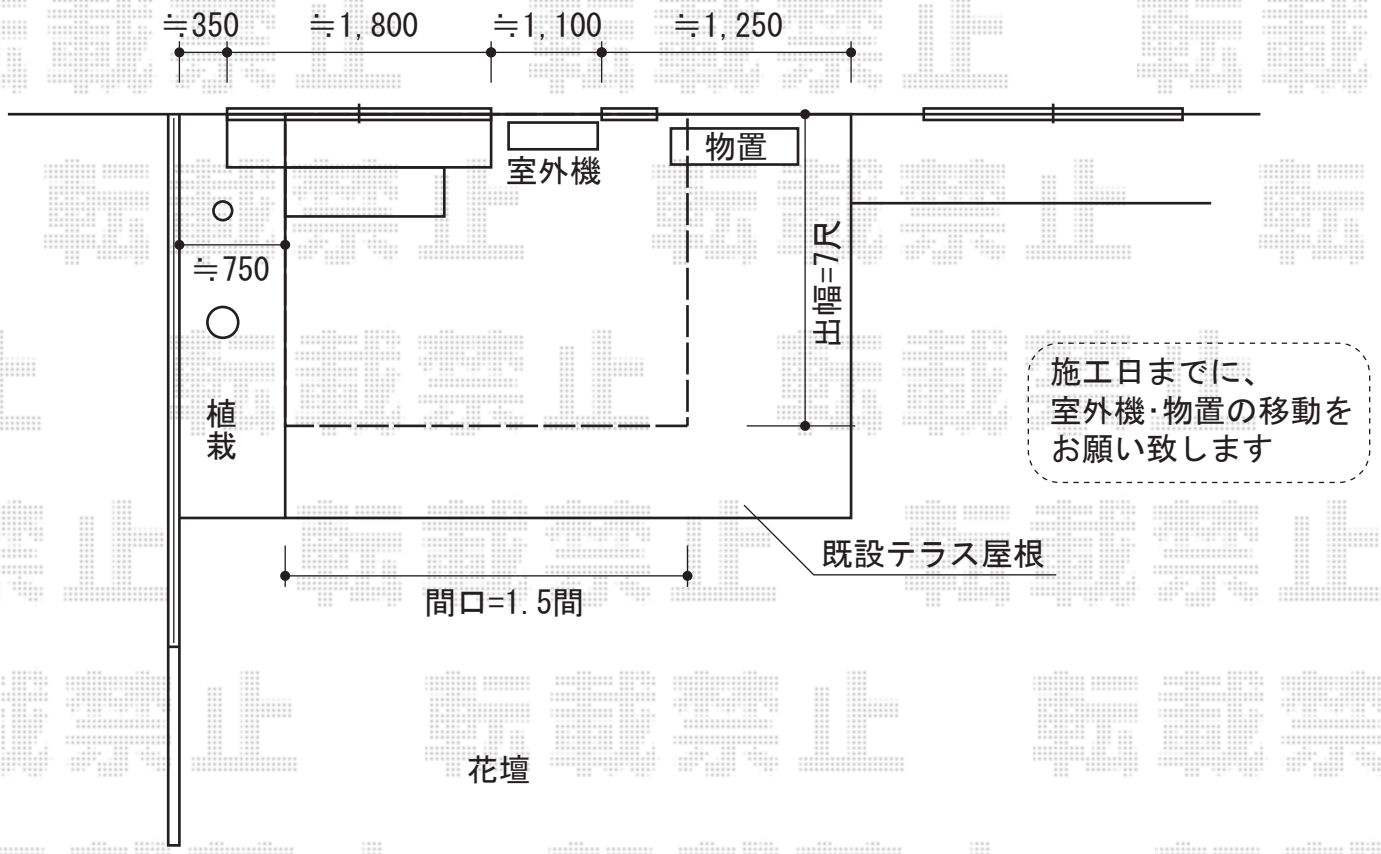

# リウッドデッキ200 単体

YKK AP リウッドデッキ200 単体  
 間口=1.5間 (2,657mm)  
 出幅=7尺 (2,125mm)  
 色：ウォームグレイ  
 床板：縦貼り  
 束柱：Tタイプ (400~500mm)

現場状況や作図制限により概略図の内容と多少の違いが生じることがございます。  
 施工時は、現場優先とさせて頂きたく思いますので、お立会い頂き、  
 最終のご指示のほど、何卒、宜しくお願い致します。