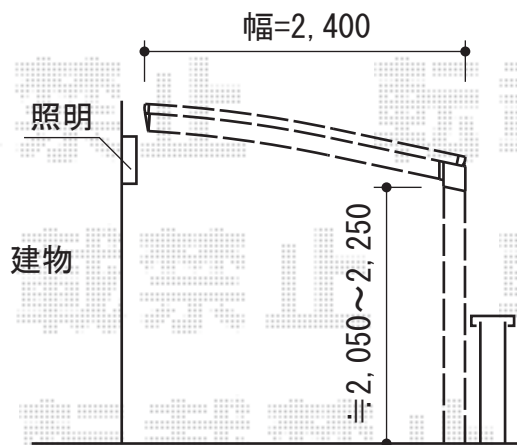

プレシオSPORT 積雪～20cm対応

軒に当たらないよう、  
設置致します

CB積みが曲がっている為、  
CBから≒10cm程離れる場合があります

Value Select プレシオSPORT 積雪～20cm対応  
 幅=2,400mm  
 奥行=5,052mm  
 色：ノーブルステン  
 屋根材：ポリカーボネート（スカイブルー）  
 柱仕様：ハイルーフ柱仕様（有効高 約2,250mm）

現場状況や作図制限により概略図の内容と多少の違いが生じることがございます。  
 施工時は、現場優先とさせて頂きたく思いますので、お立会い頂き、  
 最終のご指示のほど、何卒、宜しくお願い致します。

EX-SHOP  
[HTTP://WWW.EX-SHOP.NET](http://www.ex-shop.net)

担当：西村