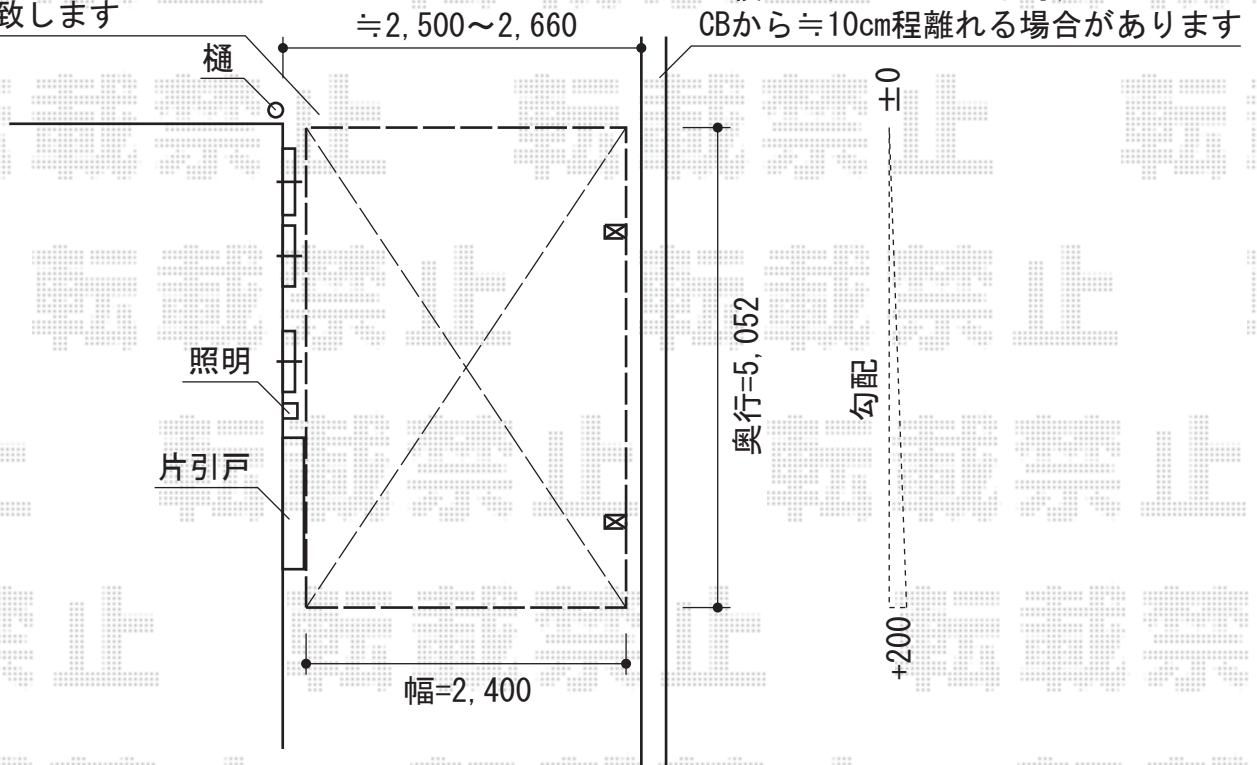

プレシオSPORT 積雪～20cm対応

軒に当たらないよう、  
設置致します

CB積みが曲がっている為、  
CBから≒10cm程離れる場合があります

Value Select プレシオSPORT 積雪～20cm対応  
 幅=2,400mm  
 奥行=5,052mm  
 色：ノーブルステン  
 屋根材：ポリカーボネート（スカイブルー）  
 柱仕様：ハイルーフ柱仕様（有効高 約2,250mm）