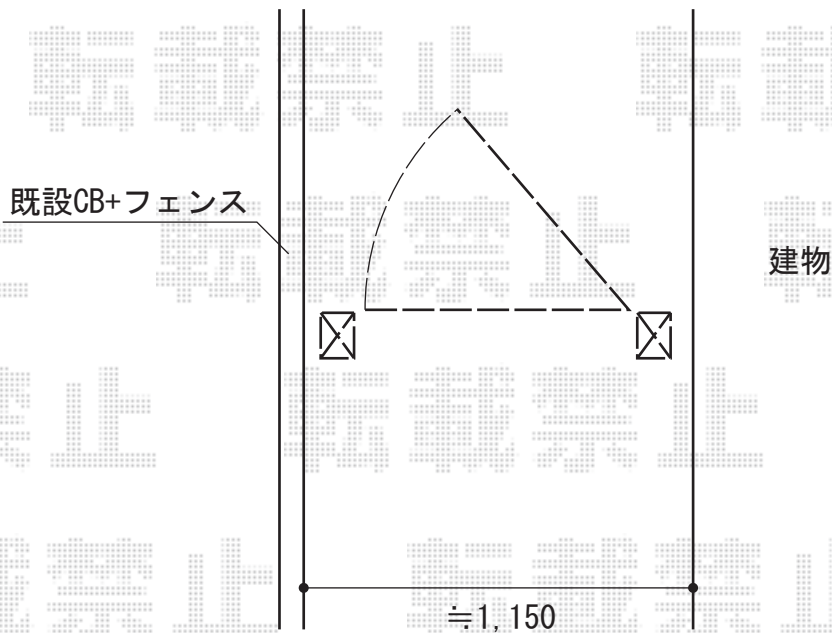

シャレオR4型 片開き 柱使用

TOEX シャレオR4型 片開き柱使用
扉1枚 (W×H) = (900mm×1,200mm)
色：アイボリーホワイト
錠：シリンダーRD錠
開き：内開き

現場状況や作図制限により概略図の内容と多少の違いが生じることがございます。
施工時は、現場優先とさせていただきますので、お立会い頂き、
最終のご指示のほど、何卒、宜しくお願い致します。

EX-SHOP
HTTP://WWW.EX-SHOP.NET