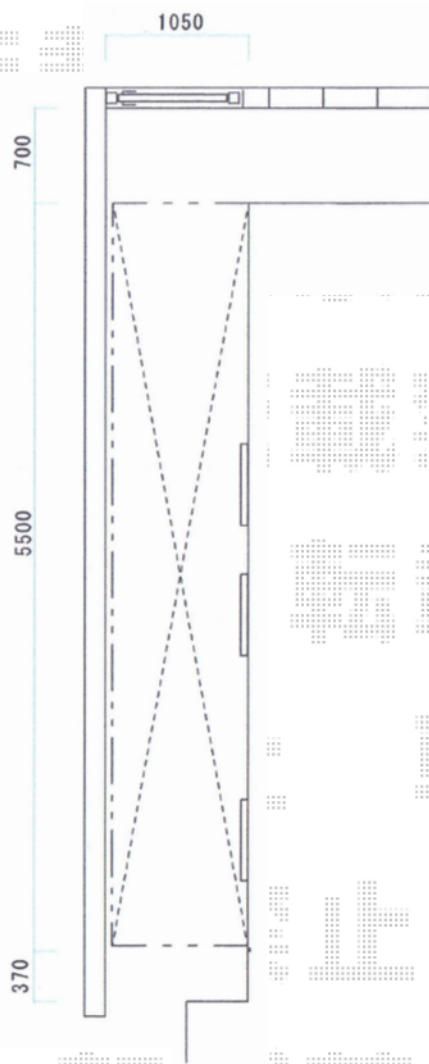

ライザーテラスII F型 テラスタイプ 単体 積雪～20cm対応

トステム ライザーテラスII F型 テラスタイプ 単体 積雪～20cm対応
 間口=関東間3.0間通し(柱芯々5,260mm 屋根幅5,480mm)
 出幅=4尺(1,185mm)
 色:シャイングレー
 屋根材:ポリカーボネート(クリアマット/すりガラス調)
 柱仕様:ロング柱/柱位置固定タイプ(柱2本)
 施工方法:上止め仕様

トステム ライザーテラスII F型 前面スクリーン
 仕様:3.0間通し/一段仕様
 色:シャイングレー
 パネル材:ポリカーボネート(クリアマット/すりガラス調)

TOEX プリレオ R13型 片開き 柱使用
 扉1枚(W×H)=(800×1,000mm)
 色:シャイングレー
 錠:シリンダーRD錠
 開き:内開き(外観左吊り元)

隣地フェンス

現場状況や作図制限により概略図の内容と多少の違いが生じることがございます。
 施工時は、現場優先とさせて頂きたく思いますので、お立会い頂き、
 最終のご指示のほど、何卒、宜しくお願い致します。

EX-SHOP
[HTTP://WWW.EX-SHOP.NET](http://www.ex-shop.net)