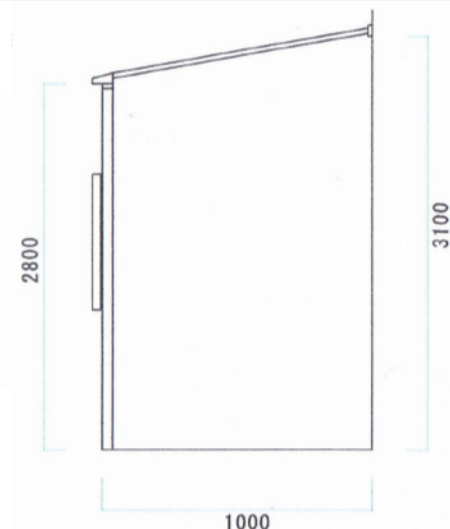

ライザーテラスII F型 テラスタイプ 単体 積雪～20cm対応

トステム ライザーテラスII F型 テラスタイプ 単体 積雪～20cm対応
 間口=関東間3.0間通し(柱芯々5,260mm 屋根幅5,480mm)
 出幅=4尺(1,185mm)
 色:シャイングレー
 屋根材:ポリカーボネート(クリアマット/すりガラス調)
 柱仕様:ロング柱/柱位置固定タイプ(柱2本)
 施工方法:上止め仕様

トステム ライザーテラスII F型 前面スクリーン
 仕様:3.0間通し/一段仕様
 色:シャイングレー
 パネル材:ポリカーボネート(クリアマット/すりガラス調)

TOEX プリレオ R13型 片開き 柱使用
 扉1枚(W×H)=(800×1,000mm)
 色:シャイングレー
 錠:シリンダーRD錠
 開き:内開き(外観左吊り元)

隣地フェンス

現場状況や作図制限により概略図の内容と多少の違いが生じることがございます。
 施工時は、現場優先とさせて頂きたく思いますので、お立会い頂き、
 最終のご指示のほど、何卒、宜しくお願い致します。

EX-SHOP
[HTTP://WWW.EX-SHOP.NET](http://www.ex-shop.net)