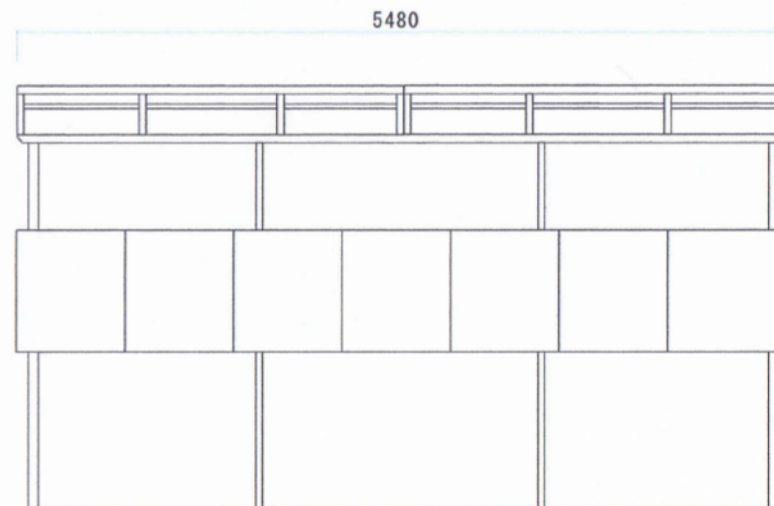

ライザーテラスII F型 テラスタイプ 単体 積雪～20cm対応

トステム ライザーテラスII F型 テラスタイプ 単体 積雪～20cm対応
 間口=関東間3.0間通し(柱芯々5,260mm 屋根幅5,480mm)
 出幅=4尺(1,185mm)
 色:シャイングレー
 屋根材:ポリカーボネート(クリアマット/すりガラス調)
 柱仕様:ロング柱/柱位置固定タイプ(柱2本)
 施工方法:上止め仕様

トステム ライザーテラスII F型 前面スクリーン
 仕様:3.0間通し/一段仕様
 色:シャイングレー
 パネル材:ポリカーボネート(クリアマット/すりガラス調)

TOEX プリレオ R13型 片開き 柱使用
 扉1枚(W×H)=(800×1,000mm)
 色:シャイングレー
 錠:シリンダーRD錠
 開き:内開き(外観左吊り元)

隣地フェンス

現場状況や作図制限により概略図の内容と多少の違いが生じることがございます。
 施工時は、現場優先とさせて頂きたく思いますので、お立会い頂き、
 最終のご指示のほど、何卒、宜しくお願い致します。

EX-SHOP
[HTTP://WWW.EX-SHOP.NET](http://www.ex-shop.net)