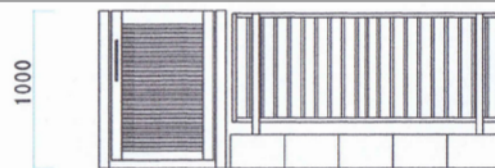

ライザーテラスII F型 テラスタイプ 単体 積雪～20cm対応

トステム ライザーテラスII F型 テラスタイプ 単体 積雪～20cm対応
 間口=関東間3.0間通し(柱芯々5,260mm 屋根幅5,480mm)
 出幅=4尺(1,185mm)
 色:シャイングレー
 屋根材:ポリカーボネート(クリアマット/すりガラス調)
 柱仕様:ロング柱/柱位置固定タイプ(柱2本)
 施工方法:上止め仕様

トステム ライザーテラスII F型 前面スクリーン
 仕様:3.0間通し/一段仕様
 色:シャイングレー
 パネル材:ポリカーボネート(クリアマット/すりガラス調)

TOEX プリレオ R13型 片開き 柱使用
 扉1枚(W×H)=(800×1,000mm)
 色:シャイングレー
 錠:シリンダーRD錠
 開き:内開き(外観左吊り元)

隣地フェンス

現場状況や作図制限により概略図の内容と多少の違いが生じることがございます。
 施工時は、現場優先とさせて頂きたく思いますので、お立会い頂き、
 最終のご指示のほど、何卒、宜しくお願い致します。

EX-SHOP
[HTTP://WWW.EX-SHOP.NET](http://www.ex-shop.net)