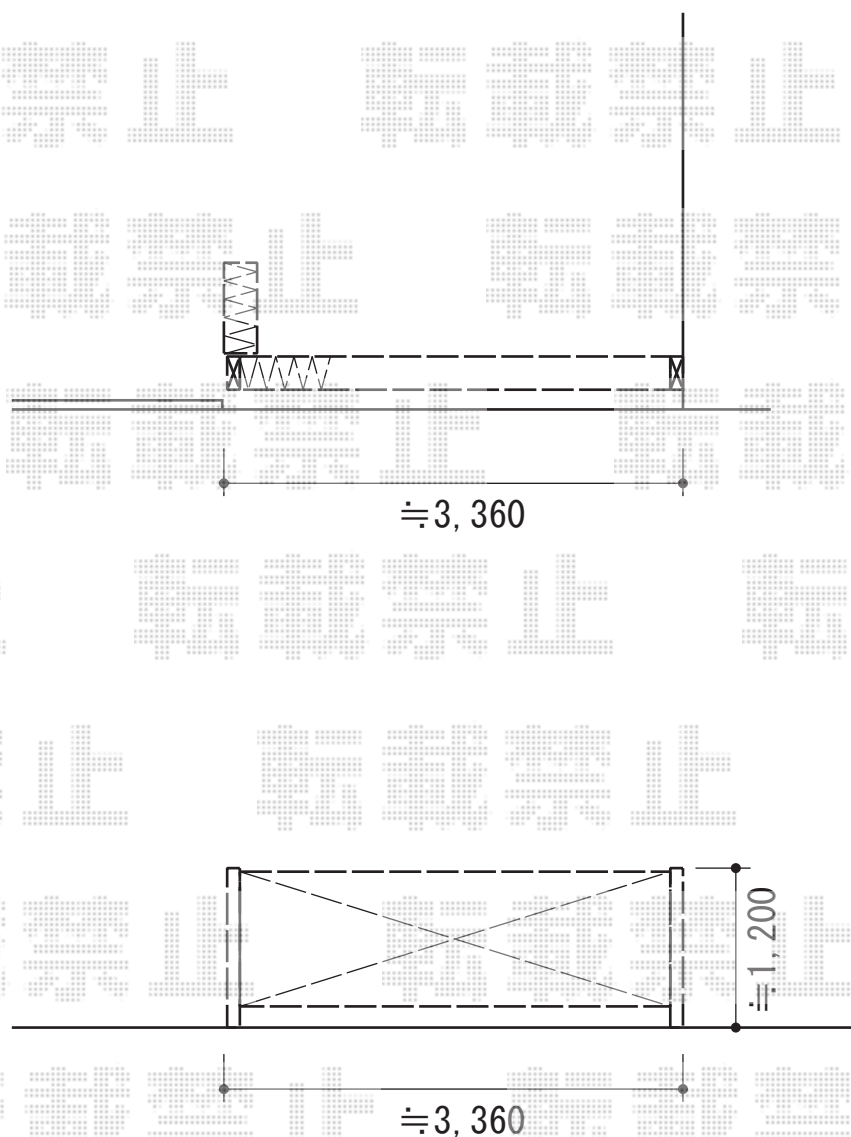

## アルシャインII M型 Aタイプ ノンレール 片開き

TOEX アルシャインII M型 Aタイプ ノンレール 片開き  
開口幅=3,292mm  
全幅=3,408mm  
たたみ幅=551mm  
高さ=1,250mm  
色：シャイングレー  
キャスター数：2  
落棒数：2

現場状況や作図制限により概略図の内容と多少の違いが生じることがございます。  
施工時は、現場優先とさせて頂きたく思いますので、お立会い頂き、  
最終のご指示のほど、何卒、宜しくお願い致します。