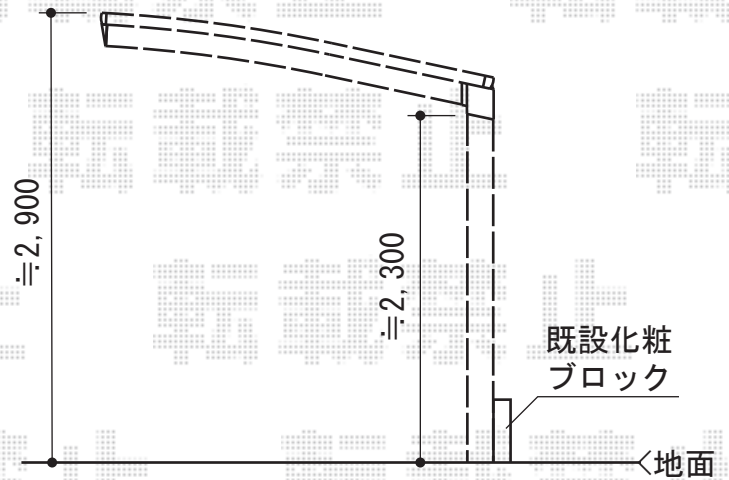

プレシオスポート 積雪～20cm対応

Value Select

プレシオスポート 積雪～20cm対応

幅=2,700mm 奥行=5,052mm

色：ノーブルステン

屋根材：ポリカーボネート（スカイブルー）

柱仕様：ハイルフ柱仕様（有効高 約2,250mm）

現場状況や作図制限により概略図の内容と多少の違いが生じることがございます。
施工時は、現場優先とさせて頂きたく思いますので、お立会い頂き、
最終のご指示のほど、何卒、宜しくお願い致します。