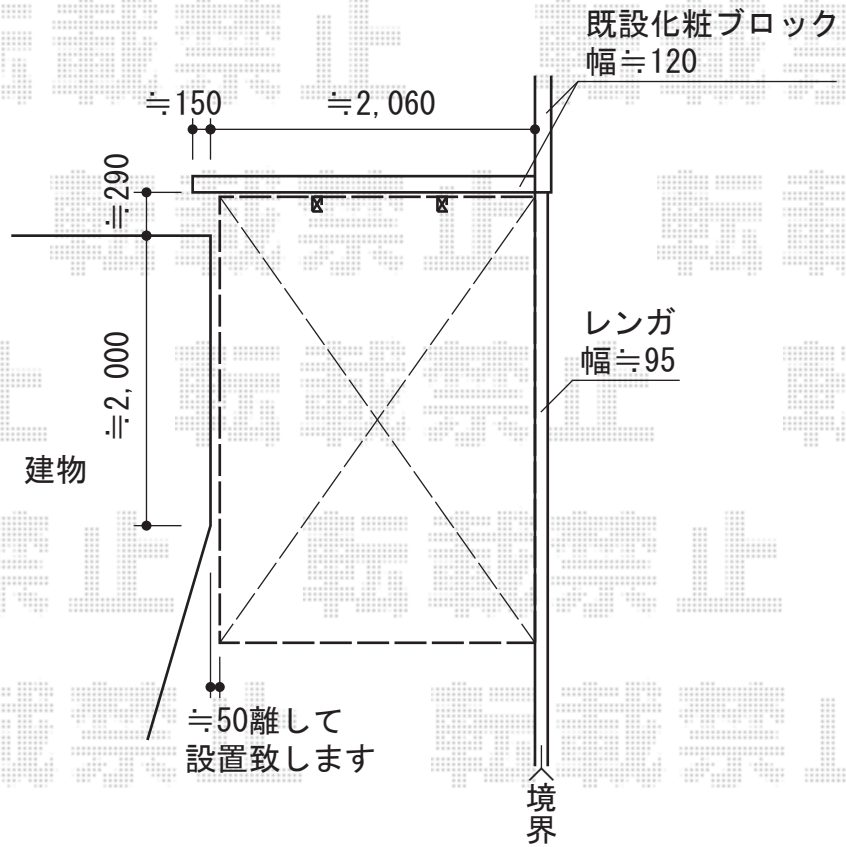

プレシオスポート 積雪～20cm対応

Value Select

プレシオスポート 積雪～20cm対応

幅=2,700mm 奥行=5,052mm

色：ノーブルステン

屋根材：ポリカーボネート（スカイブルー）

柱仕様：ハイルフ柱仕様（有効高 約2,250mm）

現場状況や作図制限により概略図の内容と多少の違いが生じることがございます。
施工時は、現場優先とさせて頂きたく思いますので、お立会い頂き、
最終のご指示のほど、何卒、宜しくお願い致します。