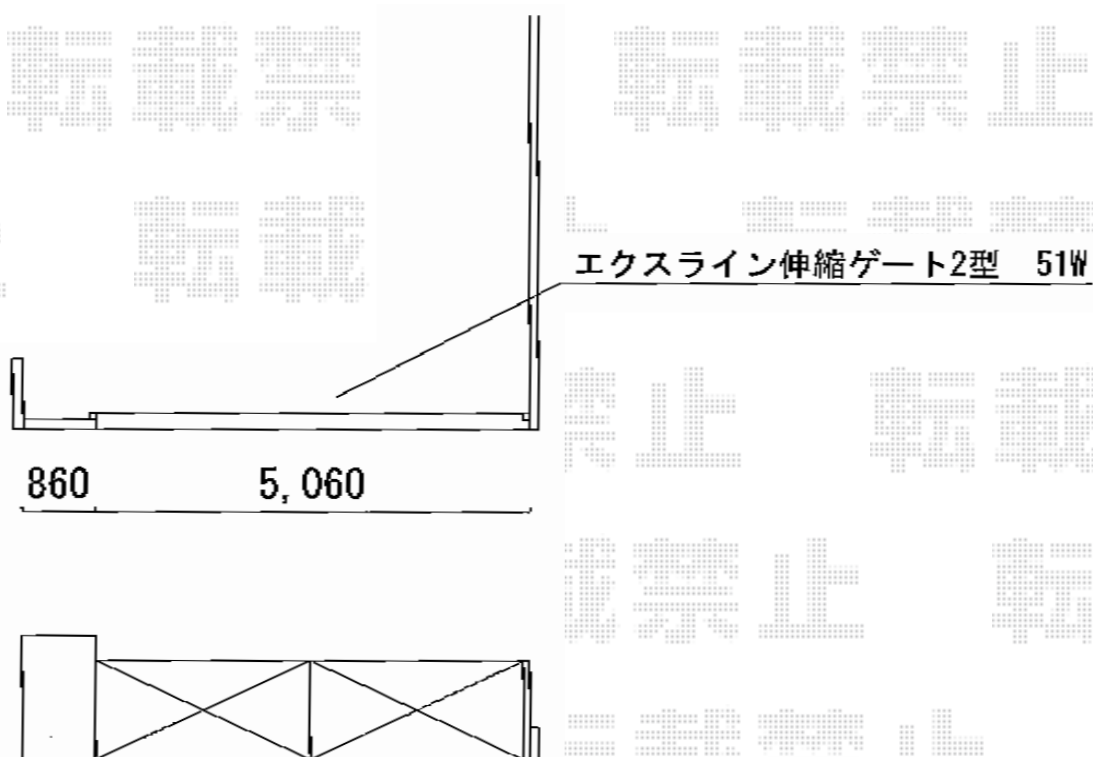

## エクスライン伸縮ゲート2型 ノンレール 両開き 51W

YKK AP エクスライン伸縮ゲート2型 ノンレール 両開き 51W  
開口幅=4,997mm  
全幅=5,147mm  
たたみ幅=掛側477mm/受側447mm  
高さ=1,100mm  
色:カームブラック  
キャスター数:2

現場状況や作図制限により概略図の内容と多少の違いが生じることがございます。  
施工時は、現場優先とさせていただきますので、お立会い頂き、  
最終のご指示のほど、何卒、宜しくお願い致します。