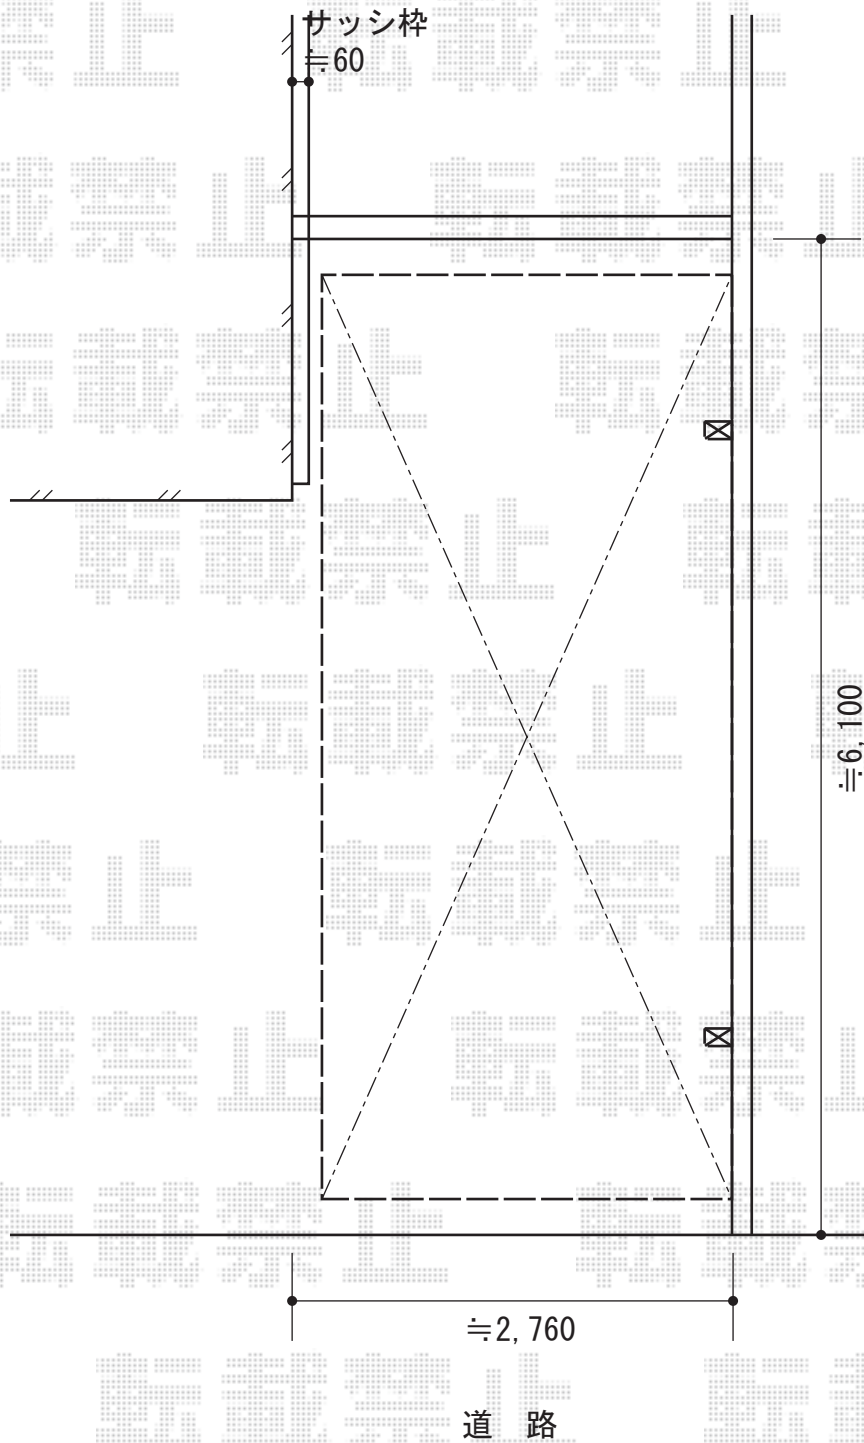

レイナポート 積雪～20cm対応

YKK AP

レイナポート 積雪～20cm対応

幅=2,550mm

奥行=5,768mm

色：プラチナステン

屋根材：ポリカーボネート（トーマイマット/すりガラス調）

柱仕様：標準柱仕様（有効高 約2,000mm）

現場状況や作図制限により概略図の内容と多少の違いが生じることがございます。
施工時は、現場優先とさせて頂きたく思いますので、お立会い頂き、
最終のご指示のほど、何卒、宜しくお願い致します。

EX-SHOP
HTTP://WWW.EX-SHOP.NET

担当：白賀

全ての著作権は、エクスショップに帰属します。当社とのお取引目的外の使用・複製・転載禁止となっております。