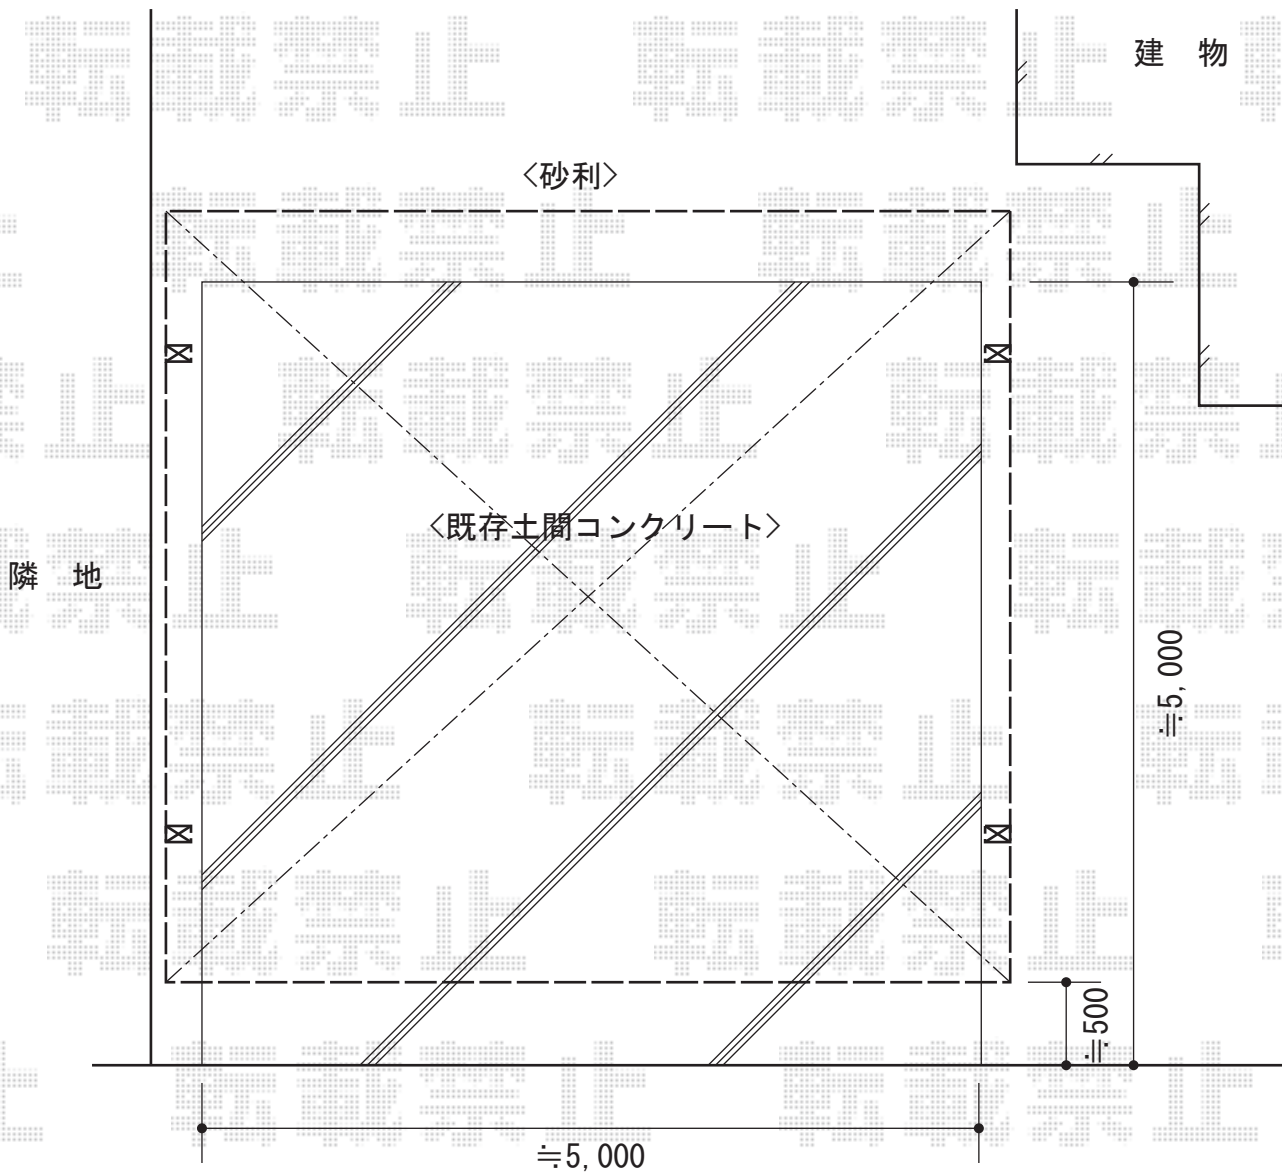

カーブポートシグマIII ワイドタイプ 積雪～30cm対応

トステム

カーブポートシグマIII ワイドタイプ 積雪～30cm対応

幅=5,443mm

奥行=4,980mm

色：シャイングレー

屋根材：ポリカーボネート（ブルースモーク）

柱仕様：ロング柱23仕様（有効高 約2,300mm）