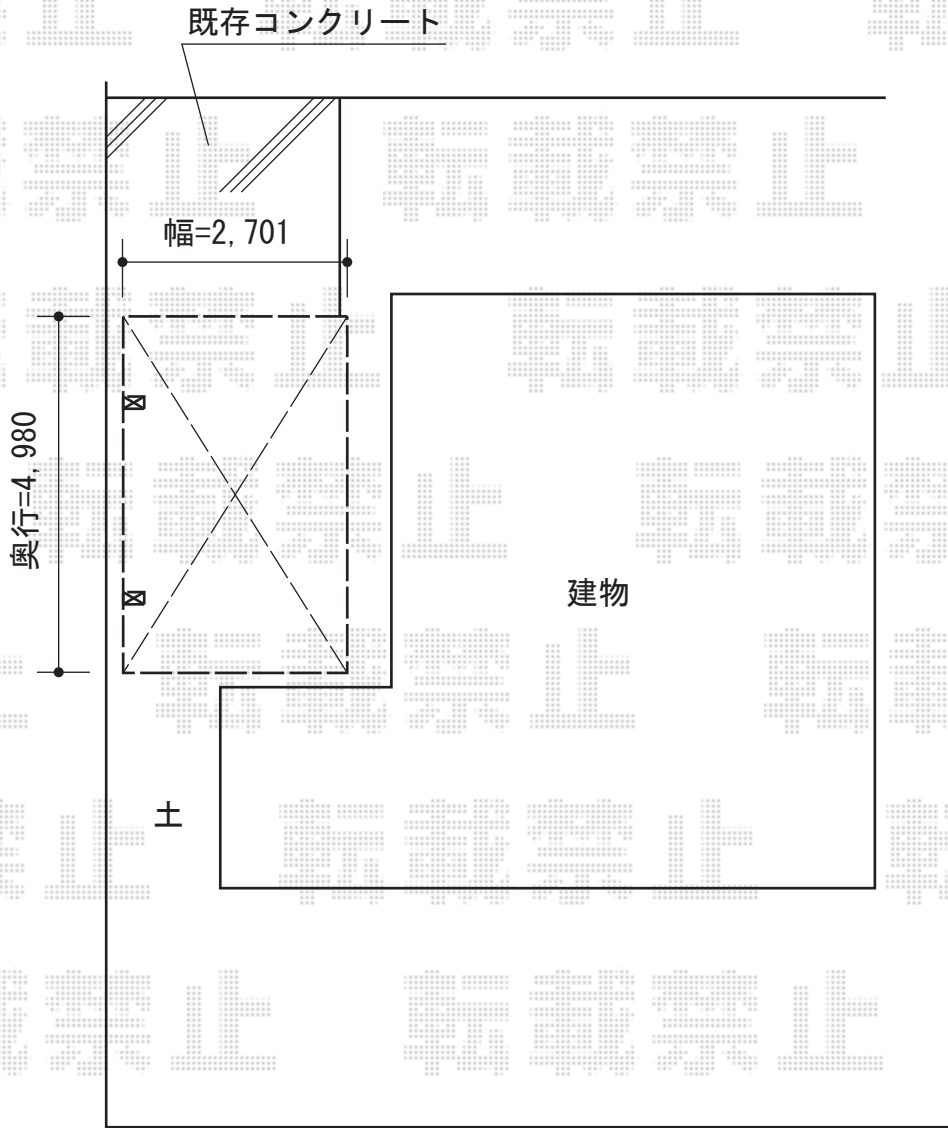

# カーブポートシグマIII 積雪～30cm対応

トステム カーブポートシグマIII 積雪～30cm対応  
幅=2,701mm  
奥行=4,980mm  
色：シャイングレー  
屋根材：ガリレポリカ（クリアマット/すりガラス調）  
柱仕様：ロング柱23仕様（有効高 約2,300mm）

現場状況や作図制限により概略図の内容と多少の違いが生じることがございます。  
施工時は、現場優先とさせて頂きたく思いますので、お立会い頂き、  
最終のご指示のほど、何卒、宜しくお願い致します。