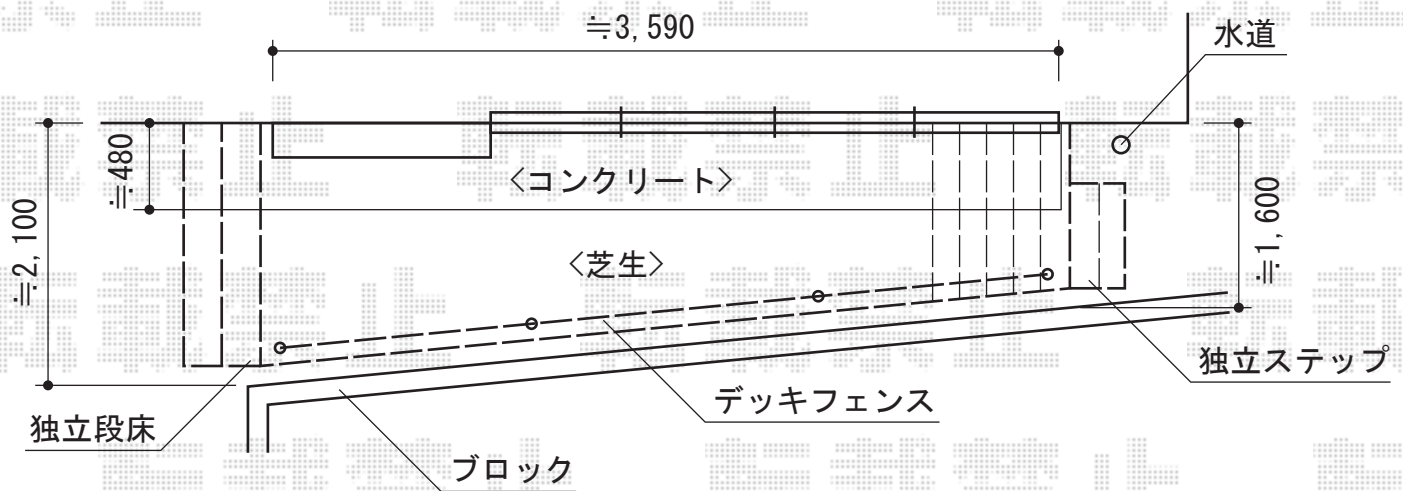

# リウッドデッキ 200 単体

YKK AP リウッドデッキ 200 単体

間口=2.0間 (3,657mm)

出幅=1,600~2,100mm

色：ナチュラルブラウン

床板：縦貼り

束柱：Sタイプ (450mm)

YKK AP 【外観左】段床

色：ナチュラルブラウン

YKK AP 【外観右】独立式リウッドステップ

色：ナチュラルブラウン

YKK AP リウッドデッキフェンス3型

本体1枚 (W×H) = (1,200×800mm)

中柱 (端柱)：T80×4本

色：ナチュラルブラウン

現場状況や作図制限により概略図の内容と多少の違いが生じることがございます。  
施工時は、現場優先とさせていただきますので、お立会い頂き、  
最終のご指示のほど、何卒、宜しくお願い致します。