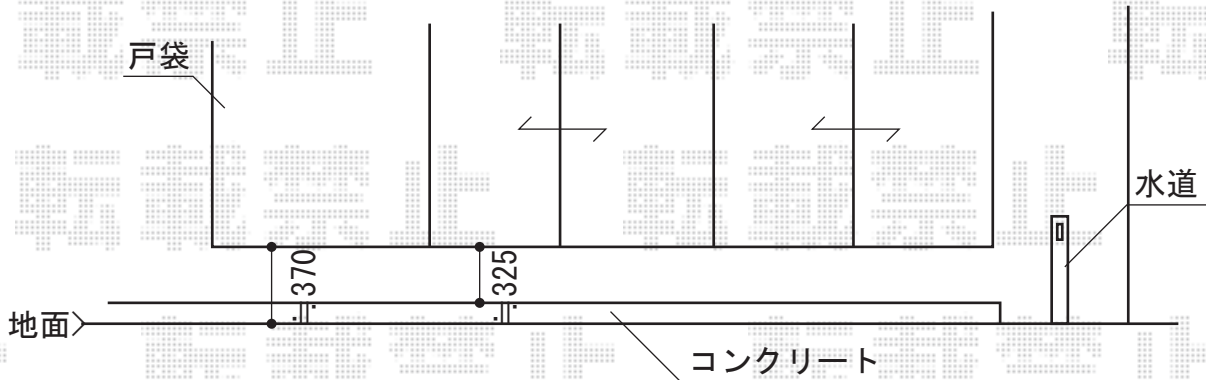

# リウッドデッキ 200 単体

YKK AP リウッドデッキ 200 単体

間口=2.0間 (3,657mm)

出幅=1,600~2,100mm

色：ナチュラルブラウン

床板：縦貼り

束柱：Sタイプ (450mm)

YKK AP 【外観左】段床

色：ナチュラルブラウン

YKK AP 【外観右】独立式リウッドステップ

色：ナチュラルブラウン

YKK AP リウッドデッキフェンス3型

本体1枚 (W×H) = (1,200×800mm)

中柱 (端柱)：T80×4本

色：ナチュラルブラウン

現場状況や作図制限により概略図の内容と多少の違いが生じることがございます。  
施工時は、現場優先とさせていただきますので、お立会い頂き、  
最終のご指示のほど、何卒、宜しくお願い致します。