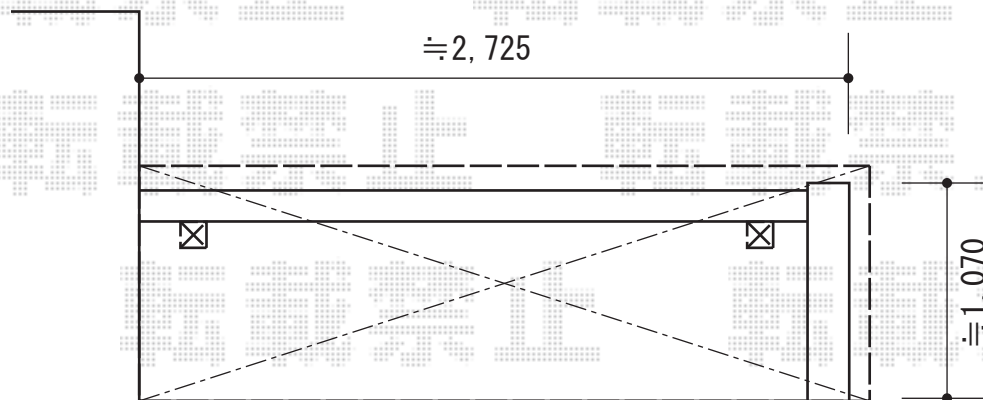

## ライザーテラスII F型 ルーフタイプ 単体 積雪～20cm対応

### トステム

ライザーテラスII F型 ルーフタイプ 単体 積雪～20cm対応  
間口=関東間1.5間 (方杖芯々2,750mm 屋根幅2,750mm)  
出幅=4尺 (1,185mm) 色: シャイングレー  
屋根材: ポリカーボネート (クリアマット/すりガラス調)  
柱仕様: 柱無しタイプ 施工方法: 上止め仕様  
上下移動物干し 標準タイプ 2本入り

### トステム

ライザーテラスII F型 ルーフタイプ 単体 積雪～20cm対応  
間口=関東間2.0間 (方杖芯々3,660mm 屋根幅3,660mm)  
出幅=3尺 (885mm) 色: シャイングレー  
屋根材: ポリカーボネート (クリアマット/すりガラス調)  
柱仕様: 柱無しタイプ 施工方法: 上止め仕様  
上下移動物干し 標準タイプ 2本入り

現場状況や作図制限により概略図の内容と多少の違いが生じることがございます。  
施工時は、現場優先とさせて頂きたく思いますので、お立会い頂き、  
最終のご指示のほど、何卒、宜しくお願い致します。