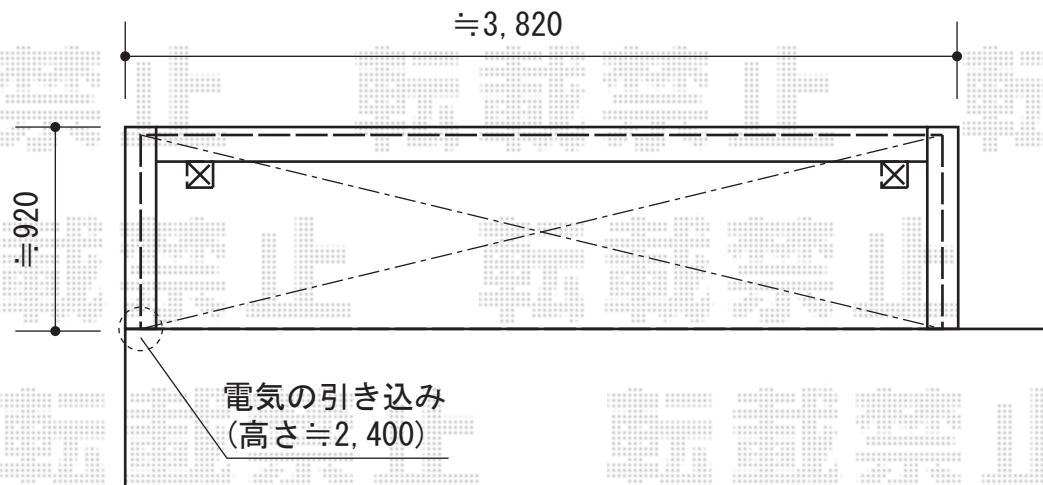

## ライザーテラスII F型 ルーフタイプ 単体 積雪～20cm対応

### トステム

ライザーテラスII F型 ルーフタイプ 単体 積雪～20cm対応  
間口=関東間1.5間 (方杖芯々2,750mm 屋根幅2,750mm)  
出幅=4尺 (1,185mm) 色: シャイングレー  
屋根材: ポリカーボネート (クリアマット/すりガラス調)  
柱仕様: 柱無しタイプ 施工方法: 上止め仕様  
上下移動物干し 標準タイプ 2本入り

### トステム

ライザーテラスII F型 ルーフタイプ 単体 積雪～20cm対応  
間口=関東間2.0間 (方杖芯々3,660mm 屋根幅3,660mm)  
出幅=3尺 (885mm) 色: シャイングレー  
屋根材: ポリカーボネート (クリアマット/すりガラス調)  
柱仕様: 柱無しタイプ 施工方法: 上止め仕様  
上下移動物干し 標準タイプ 2本入り

現場状況や作図制限により概略図の内容と多少の違いが生じることがございます。  
施工時は、現場優先とさせて頂きたく思いますので、お立会い頂き、  
最終のご指示のほど、何卒、宜しくお願い致します。