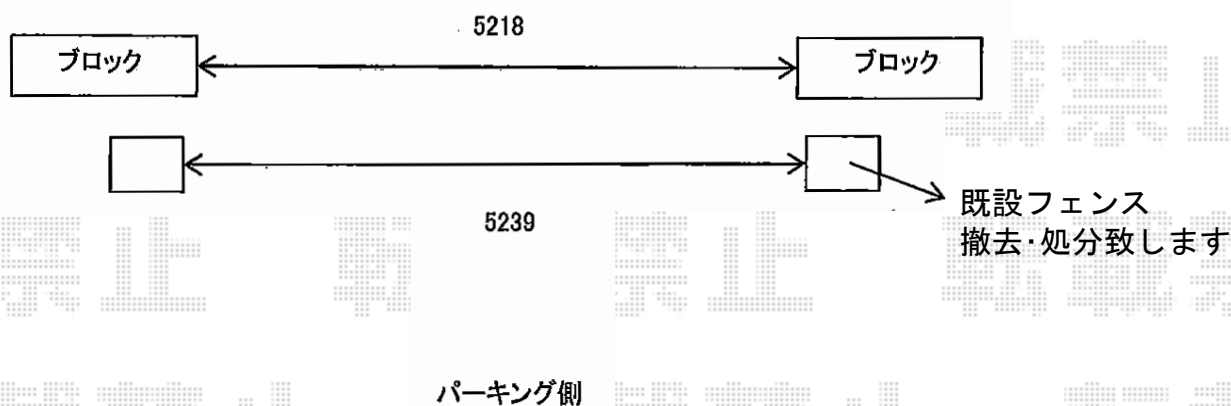

レイオス3型 (ペットガード) ガイドレール 両開き

YKK AP レイオス3型(ペットガード) ガイドレール 両開き
開口幅=5,609mm
全幅=5,914mm
たたみ幅=641+641mm
高さ=1,150mm
色：プラチナステン
キャスター数：2+2箇所
落棒数：2+2本
追加部材：ガイドレールセット×2セット

現場状況や作図制限により概略図の内容と多少の違いが生じることがございます。
施工時は、現場優先とさせて頂きたく思いますので、お立会い頂き、
最終のご指示のほど、何卒、宜しくお願い致します。