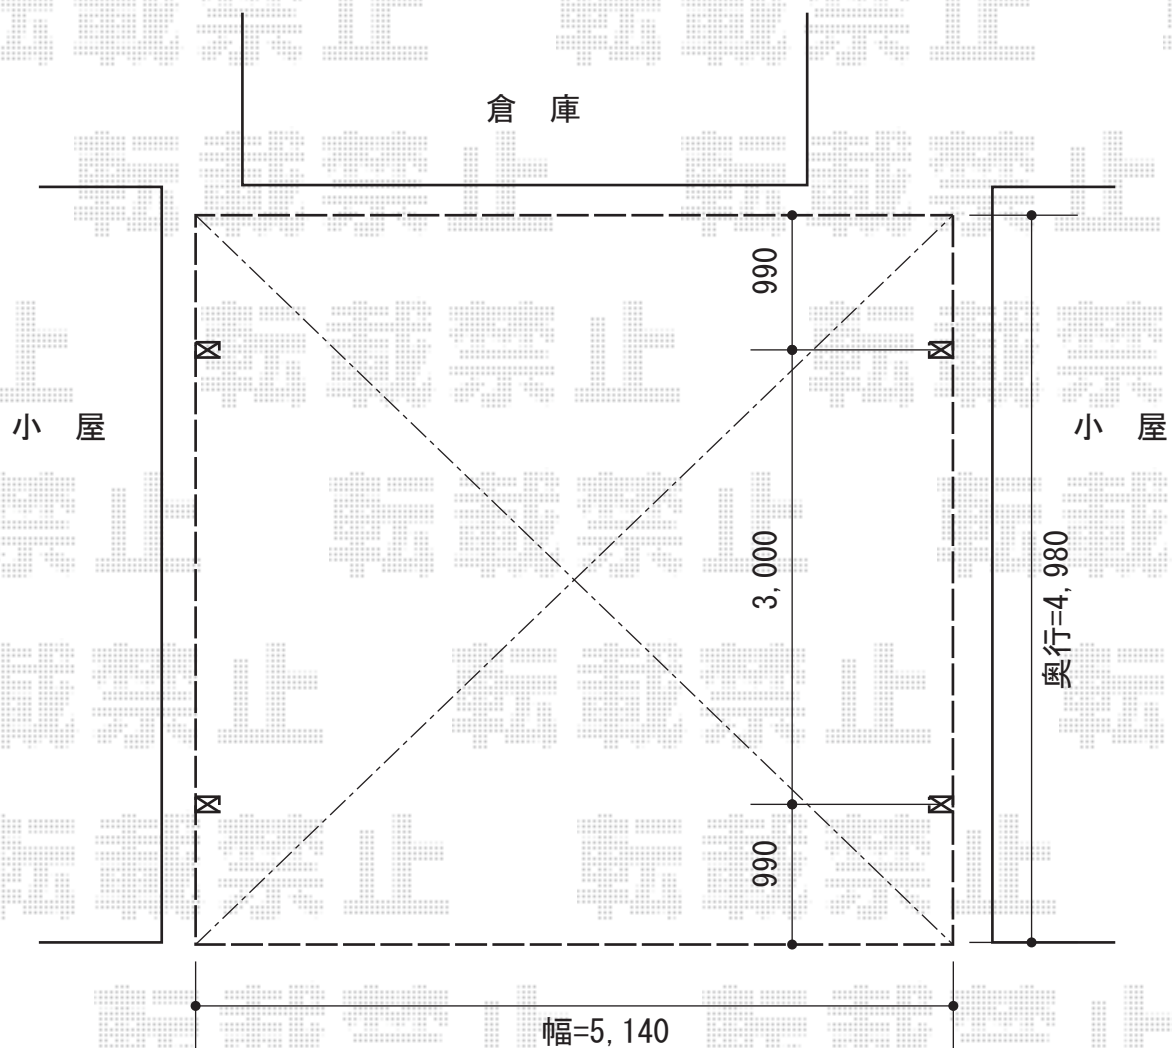

カーブポートシグマIII ワイド 積雪~30cm対応

トステム カーブポートシグマIII ワイド積雪~30cm対応  
幅=5,140mm  
奥行=4,980mm  
色：オータムブラウン  
屋根材：ポリカーボネート（ブルースモーク）  
柱仕様：ロング柱23仕様（有効高 約2,300mm）

現場状況や作図制限により概略図の内容と多少の違いが生じることがございます。  
施工時は、現場優先とさせて頂きたく思いますので、お立会い頂き、  
最終のご指示のほど、何卒、宜しくお願い致します。