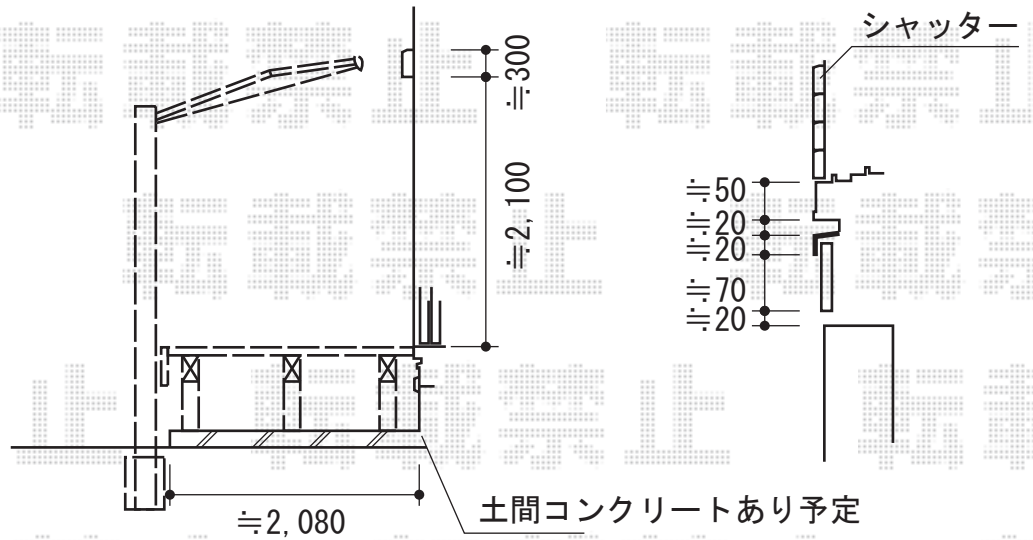

ウッドデッキ・オーニング

トステム リコステージII 単体
間口=3,595mm
出幅=7尺 (2,133mm)
色：ダークブラウン
床板：標準縦貼り
幕板：幕板A (厚)
束柱：束柱B (400~550mm)

トステム 彩樹A型 ボックスタイプ 手動式
間口=閑東間2.0間 (3,620mm)
出幅=2,000mm
本体色：シャイングレー
キャンバス色：ポリエステル (ライトベージュ)
駆動：手動式/外観左駆動
クランクハンドル：長さ1000mm
オプション：化粧カバー柱用 (バロックチーク) /
化粧カバー (バロックチーク)

現場状況や作図制限により概略図の内容と多少の違いが生じることがございます。
施工時は、現場優先とさせて頂きたく思いますので、お立会い頂き、
最終のご指示のほど、何卒、宜しくお願い致します。

EX-SHOP
HTTP://WWW.EX-SHOP.NET

担当：稲坂