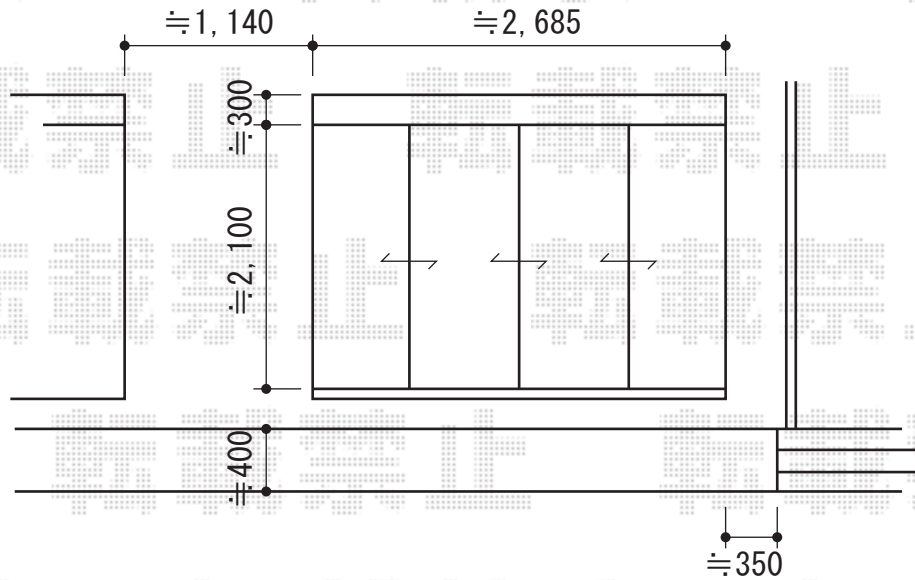

ウッドデッキ・オーニング

トステム リコステージII 単体
間口=3,595mm
出幅=7尺 (2,133mm)
色：ダークブラウン
床板：標準縦貼り
幕板：幕板A (厚)
束柱：束柱B (400~550mm)

トステム 彩樹A型 ボックスタイプ 手動式
間口=閑東間2.0間 (3,620mm)
出幅=2,000mm
本体色：シャイングレー
キャンバス色：ポリエステル (ライトベージュ)
駆動：手動式/外観左駆動
クランクハンドル：長さ1000mm
オプション：化粧カバー柱用 (バロックチーク) /
化粧カバー (バロックチーク)