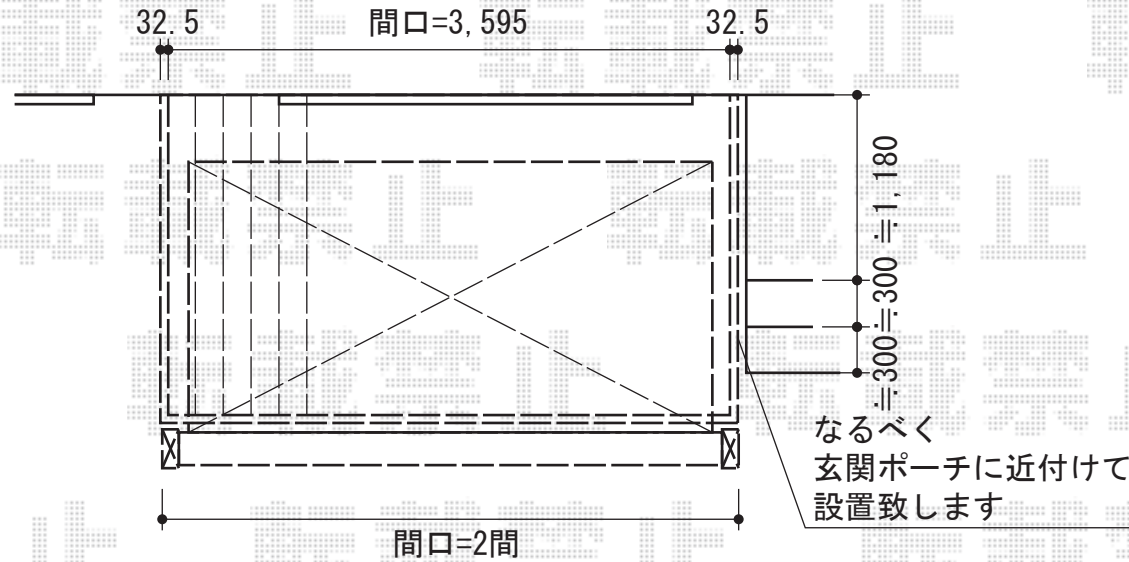

ウッドデッキ・オーニング

トステム リコステージII 単体
間口=3,595mm
出幅=7尺 (2,133mm)
色：ダークブラウン
床板：標準縦貼り
幕板：幕板A (厚)
束柱：束柱B (400~550mm)

トステム 彩樹A型 ボックスタイプ 手動式
間口=閑東間2.0間 (3,620mm)
出幅=2,000mm
本体色：シャイングレー
キャンバス色：ポリエステル (ライトベージュ)
駆動：手動式/外観左駆動
クランクハンドル：長さ1000mm
オプション：化粧カバー柱用 (バロックチーク) /
化粧カバー (バロックチーク)

現場状況や作図制限により概略図の内容と多少の違いが生じることがございます。
施工時は、現場優先とさせて頂きたく思いますので、お立会い頂き、
最終のご指示のほど、何卒、宜しくお願い致します。

EX-SHOP
HTTP://WWW.EX-SHOP.NET

担当：稲坂