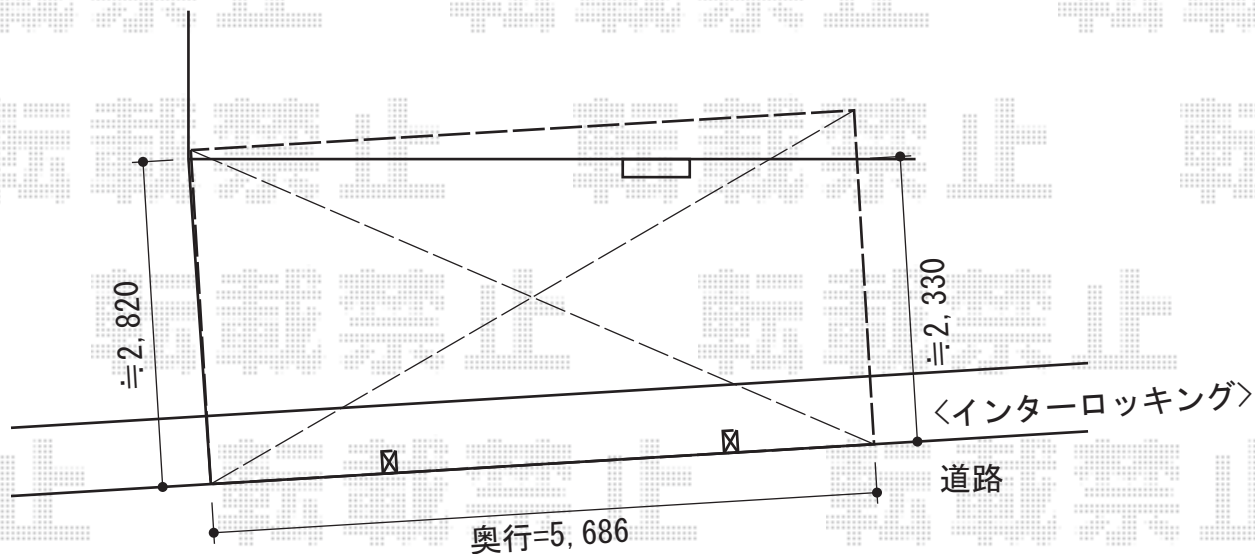

ルーフポートシグマIII 積雪～30cm対応 ※異形納まり

トステム ルーフポートシグマIII 積雪～30cm対応※異形納まり
幅=3,023mm
奥行=5,686mm
色：シャイングレー
屋根材：ポリカーボネート（ブラウン）
柱仕様：標準柱仕様（有効高 約2,232mm）
追加部材：異形対応部材一式（¥18,800）

現場状況や作図制限により概略図の内容と多少の違いが生じることがございます。
施工時は、現場優先とさせて頂きたく思いますので、お立会い頂き、
最終のご指示のほど、何卒、宜しくお願い致します。