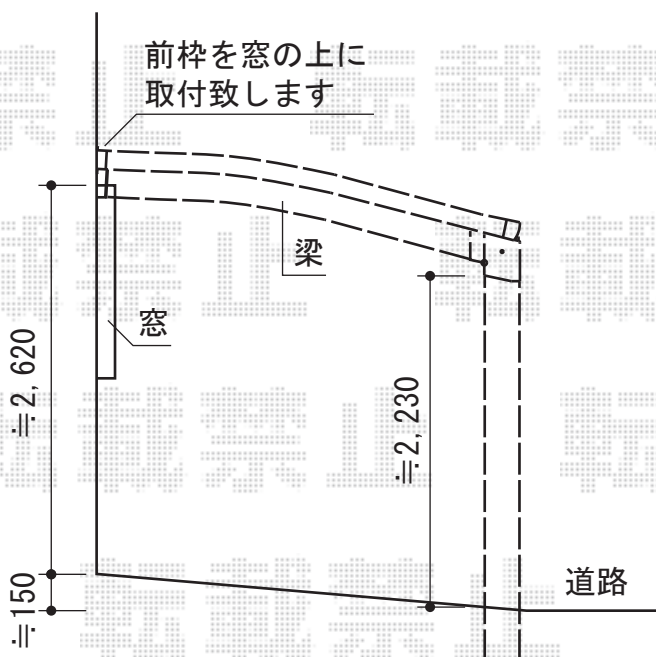

ルーフポートシグマIII 積雪～30cm対応 ※異形納まり

トステム ルーフポートシグマIII 積雪～30cm対応※異形納まり
幅=3,023mm
奥行=5,686mm
色：シャイングレー
屋根材：ポリカーボネート（ブラウン）
柱仕様：標準柱仕様（有効高 約2,232mm）
追加部材：異形対応部材一式（¥18,800）

現場状況や作図制限により概略図の内容と多少の違いが生じることがございます。
施工時は、現場優先とさせて頂きたく思いますので、お立会い頂き、
最終のご指示のほど、何卒、宜しくお願い致します。