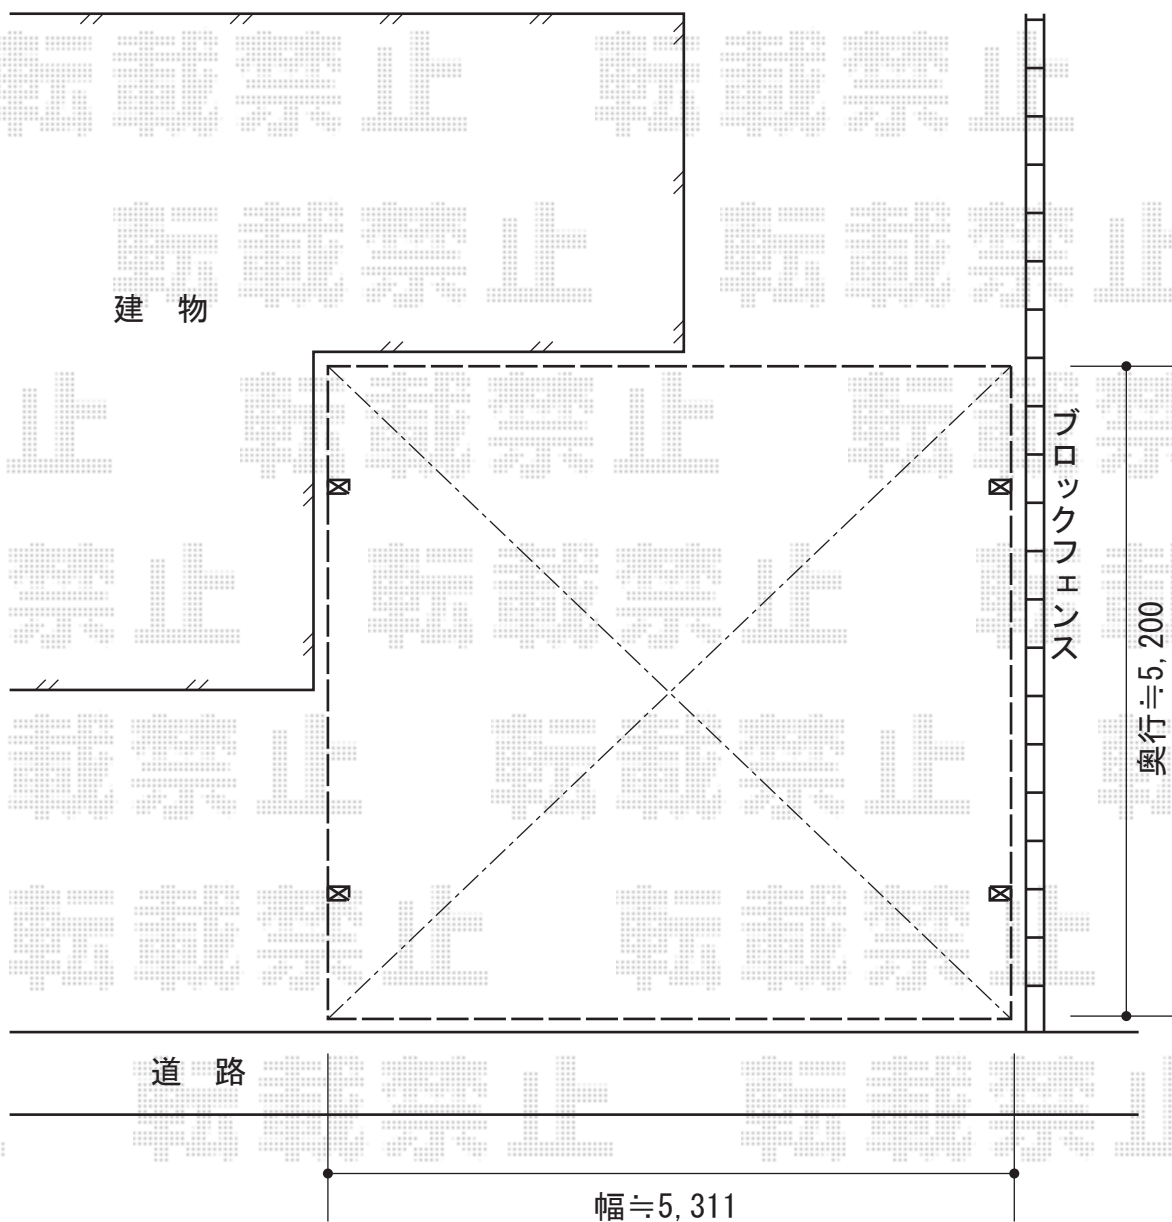

レオンポートneo 2台用

YKK AP レオンポートneo 2台用

幅=5,511mm

奥行=5,456mm

色：プラチナステン

屋根材：【別手配】スチール折板（ペフ無）

柱仕様：標準柱仕様

現場状況や作図制限により概略図の内容と多少の違いが生じることがございます。
施工時は、現場優先とさせて頂きたく思いますので、お立会い頂き、
最終のご指示のほど、何卒、宜しくお願い致します。