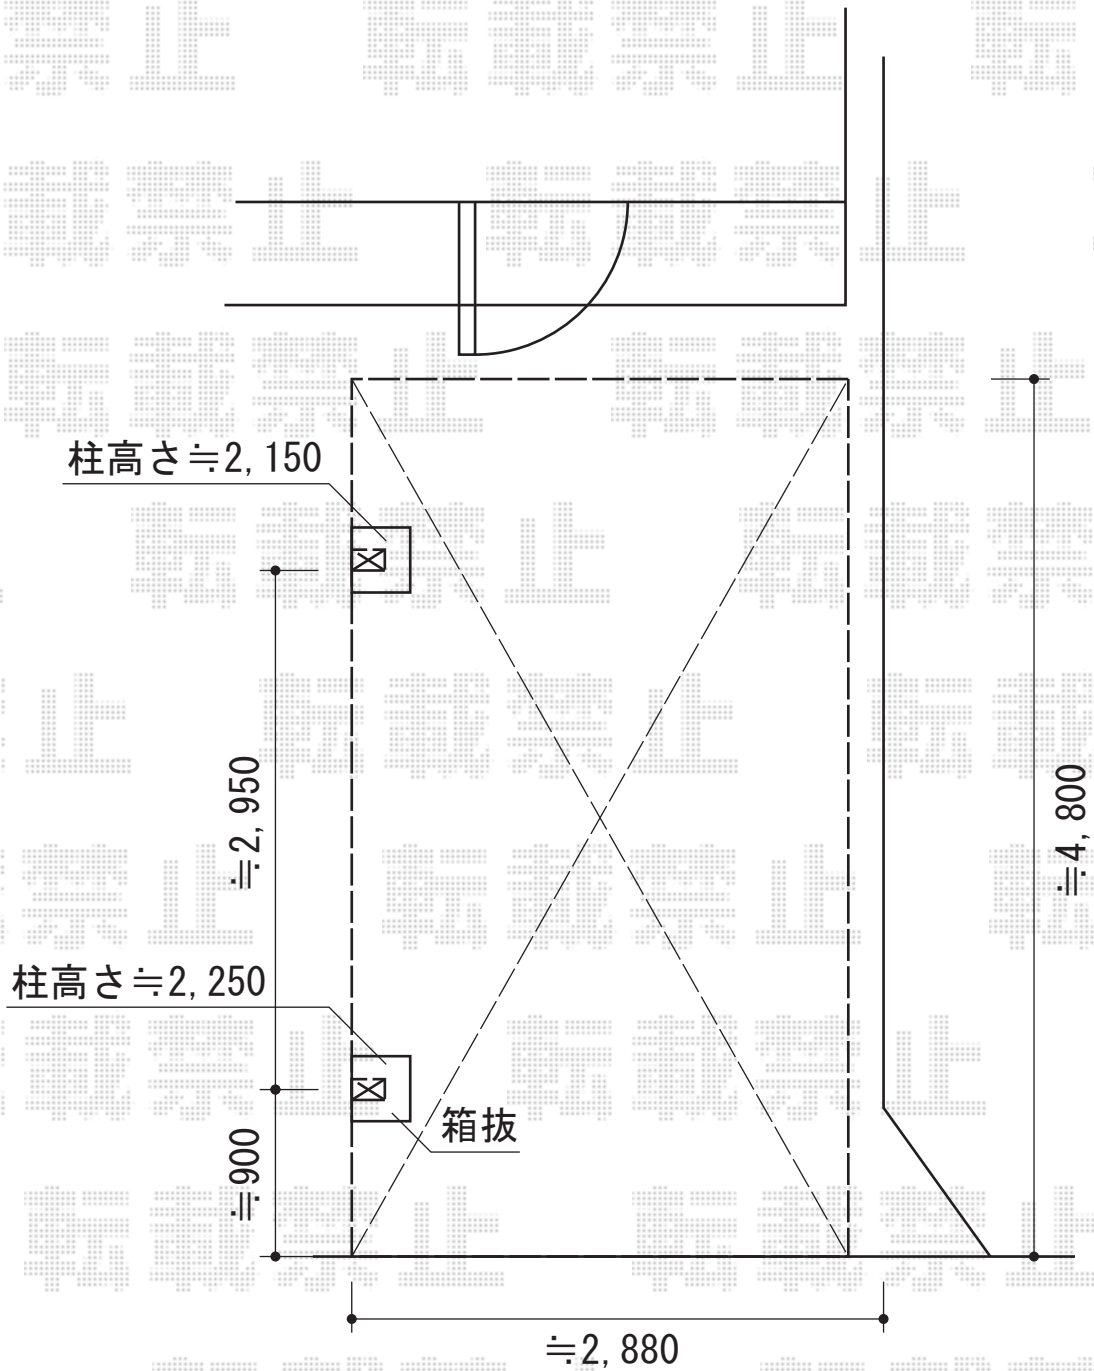

プレシオスポート 積雪～20cm対応

Value Select プレシオスポート 積雪～20cm対応

幅=2,700mm

奥行=5,052mm

色：ノーブルステン

屋根材：熱線遮断ポリカーボネート（スカイブルーマット調）

柱仕様：ハイルーフ柱仕様（有効高 約2,250mm）

現場状況や作図制限により概略図の内容と多少の違いが生じることがございます。
施工時は、現場優先とさせて頂きたく思いますので、お立会い頂き、
最終のご指示のほど、何卒、宜しくお願い致します。