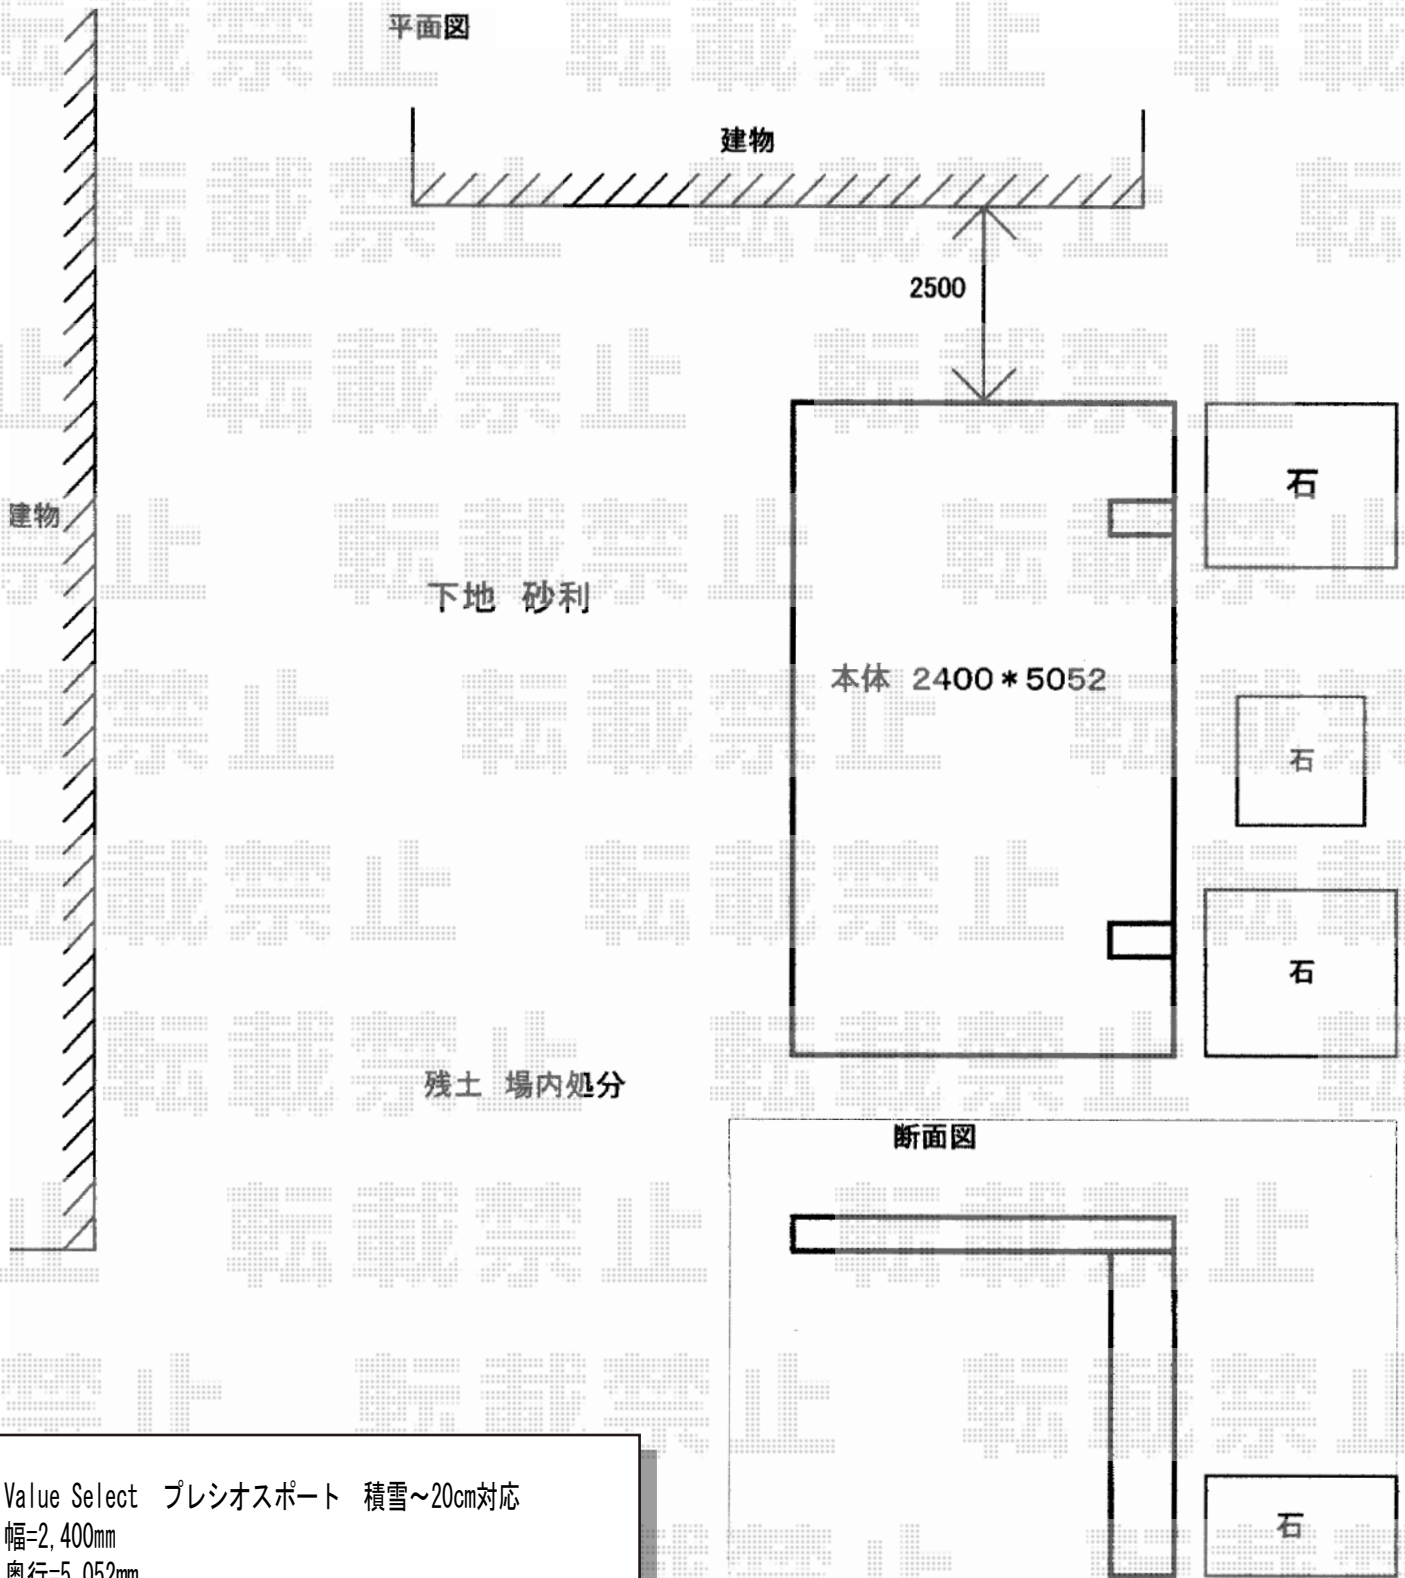

プレシオSPORT 積雪~20cm対応

Value Select プレシオSPORT 積雪~20cm対応
幅=2,400mm
奥行=5,052mm
色: チャコールブラック
屋根材: 熱線遮断ポリカーボネート (スカイブルーマット調)
柱仕様: 標準柱仕様 (有効高 約1,800mm)

現場状況や作図制限により概略図の内容と多少の違いが生じることがございます。
施工時は、現場優先とさせて頂きたく思いますので、お立会い頂き、
最終のご指示のほど、何卒、宜しくお願い致します。