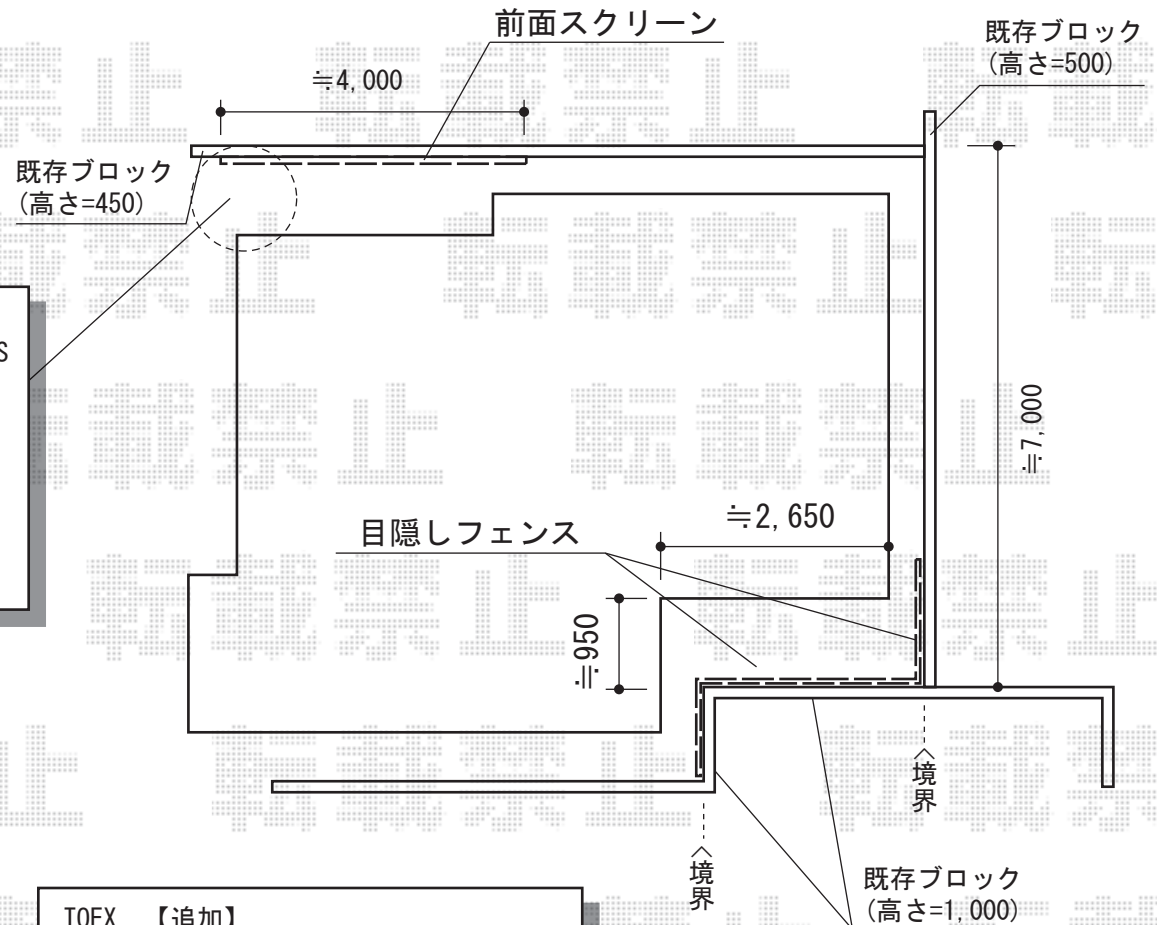

フェンス

Value Select

トリップゲートPA型 錠無し ノンレール 片開き13S
開口幅=1,216mm
全幅=1,316mm
たたみ幅=179mm
高さ=1,182mm
色：ステンカラー
キャスター数：1箇所
落棒数：1本

TOEX 【目隠し高尺】

プリレオR9型フェンス アルミ多段柱施工
本体1枚 (W×H) = (1,979×1,000mm) × 3枚
アルミ多段柱：T-30×6本
上下ブラケットセットA：(6セット)
継手セットA：1セット
目隠しコーナー継手：T-10×1セット
端部カバー(切詰用)：T-10×2セット
端部キャップA：1セット
色：シャイングレー

TOEX 【追加】

プリレオR9型フェンス アルミ多段柱施工
本体1枚 (W×H) = (1,979×600mm) × 1枚
本体1枚 (W×H) = (1,979×800mm) × 1枚
アルミ多段柱：T-30 (3本)
上下ブラケットセットA：3セット
中間ブラケットセットA：3セット
端部キャップA：2セット
色：シャイングレー

現場状況や作図制限により概略図の内容と多少の違いが生じることがございます。
施工時は、現場優先とさせて頂きたく思いますので、お立会い頂き、
最終のご指示のほど、何卒、宜しくお願い致します。