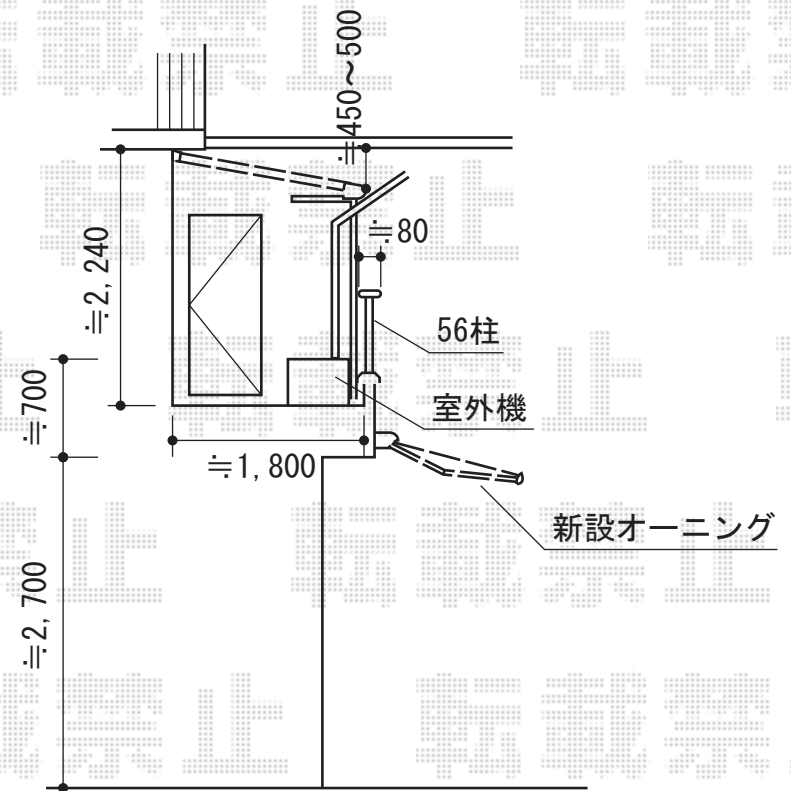

# オーニング・バルコニー屋根

トステム 彩鳥C型ボックスタイプ手動式  
 間口=関東間2.0間 (3,640mm)  
 出幅=1,250mm  
 本体色：シャイングレー  
 キャンパス色：アクリル (ブリティッシュグリーン)  
 駆動：手動式/外観右駆動  
 クランクハンドル1,500mm  
 追加部材：ベースプレート一式

トステム ライザーテラスⅡF型単体屋根タイプ  
 片袖納まり積雪~20cmタイプ  
 間口：関東間2.0間 (柱芯々3,440mm 屋根幅3,660mm)  
 出幅=6尺 (1,785mm)  
 色：シャイングレー  
 屋根材：ポリカーボネート (ブラウン)  
 柱仕様：柱位置固定タイプ (柱1本)  
 施工方法：上止め仕様  
 追加部材：片袖用部材