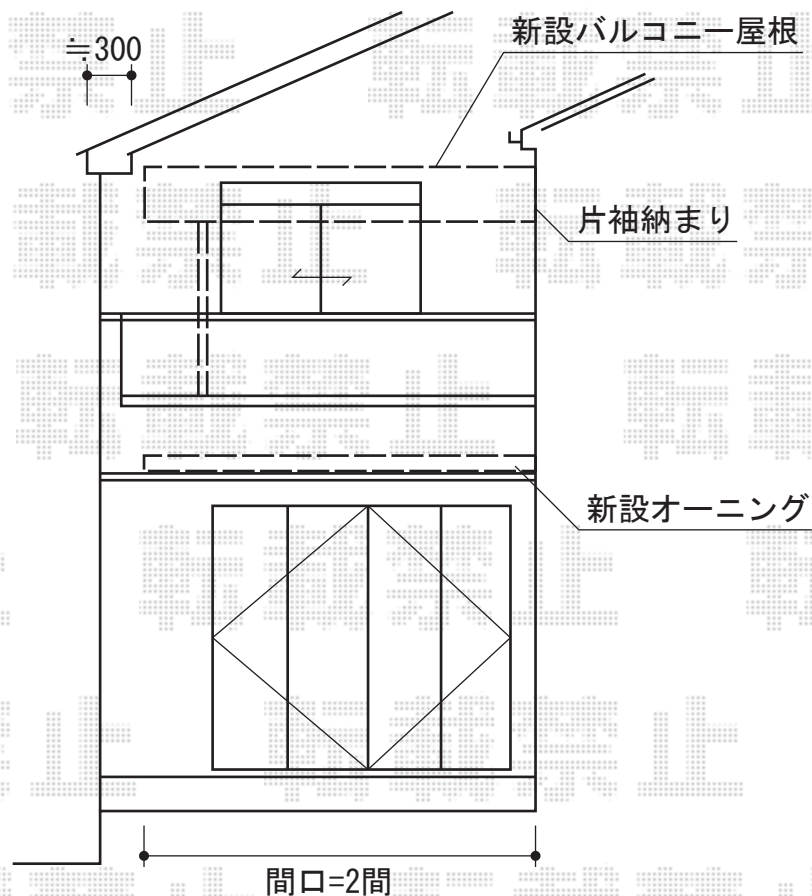

# オーニング・バルコニー屋根

トステム 彩鳥C型ボックスタイプ手動式  
 間口=関東間2.0間 (3,640mm)  
 出幅=1,250mm  
 本体色：シャイングレー  
 キャンパス色：アクリル (ブリティッシュグリーン)  
 駆動：手動式/外観右駆動  
 クランクハンドル1,500mm  
 追加部材：ベースプレート一式

トステム ライザーテラスⅡF型単体屋根タイプ  
 片袖納まり積雪~20cmタイプ  
 間口：関東間2.0間 (柱芯々3,440mm 屋根幅3,660mm)  
 出幅=6尺 (1,785mm)  
 色：シャイングレー  
 屋根材：ポリカーボネート (ブラウン)  
 柱仕様：柱位置固定タイプ (柱1本)  
 施工方法：上止め仕様  
 追加部材：片袖用部材