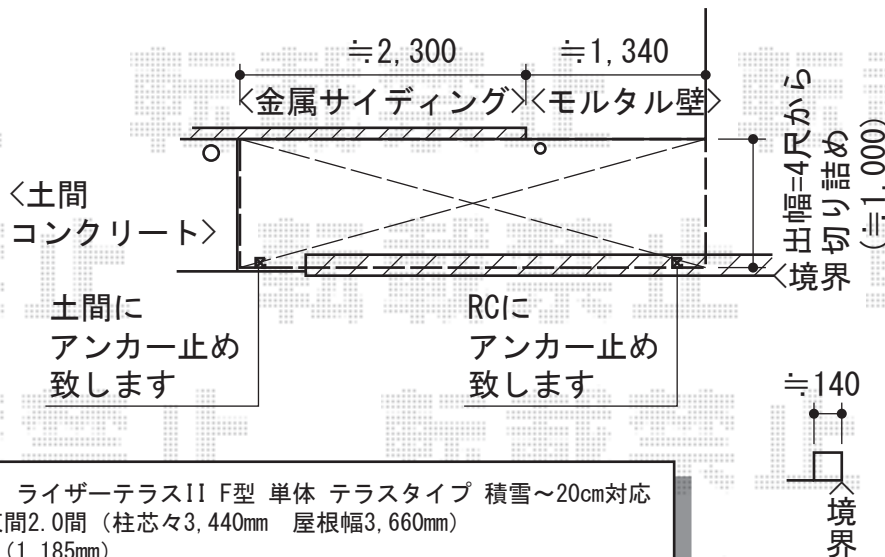

配線の影響により設置位置が、
30mm~50mm左側にずれる場合がございます。

施工に際して、
オプション：物干しの
取付位置・高さの
ご確認を頂けますよう、
お願い致します

トステム パワーアルファ F型 単体 屋根タイプ 積雪~30cm対応
間口=関東間1.5間 (柱芯々2,755mm 屋根幅3,080mm)
出幅=8尺 (2,385mm)
色：オータムブラウン
屋根材：ポリカーボネート (クリアマット/すりガラス調)
柱仕様：柱奥行移動タイプ (柱2本)
施工方法：下止め仕様
柱固定部品仕様：中間用×1・コーナー用×1
追加部材：通気工法対応部材

トステム 吊下げ式物干し ワイド 2本入
色：オータムブラウン

トステム ライザーテラスII F型 単体 テラスタイプ 積雪~20cm対応
間口=関東間2.0間 (柱芯々3,440mm 屋根幅3,660mm)
出幅=4尺 (1,185mm)
色：オータムブラウン
屋根材：ポリカーボネート (ブラウン)
柱仕様：柱位置固定タイプ (柱2本)
施工方法：上止め仕様
追加部材：通気工法対応部材・サイディング対応部材