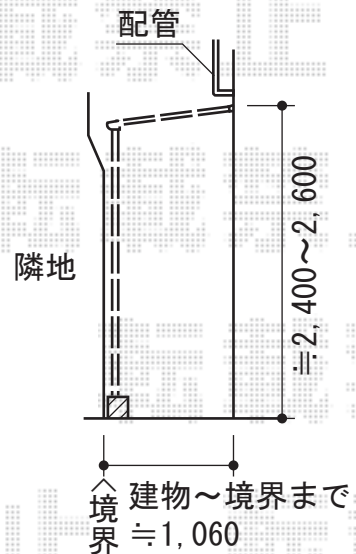

配線の影響により設置位置が、
30mm~50mm左側にずれる場合がございます。

施工に際して、
オプション：物干しの
取付位置・高さの
ご確認を頂けますよう、
お願い致します

トステム パワーアルファ F型 単体 屋根タイプ 積雪~30cm対応
間口=関東間1.5間 (柱芯々2,755mm 屋根幅3,080mm)
出幅=8尺 (2,385mm)
色：オータムブラウン
屋根材：ポリカーボネート (クリアマット/すりガラス調)
柱仕様：柱奥行移動タイプ (柱2本)
施工方法：下止め仕様
柱固定部品仕様：中間用×1・コーナー用×1
追加部材：通気工法対応部材

トステム 吊下げ式物干し ワイド 2本入
色：オータムブラウン

トステム ライザーテラスII F型 単体 テラスタイプ 積雪~20cm対応
間口=関東間2.0間 (柱芯々3,440mm 屋根幅3,660mm)
出幅=4尺 (1,185mm)
色：オータムブラウン
屋根材：ポリカーボネート (ブラウン)
柱仕様：柱位置固定タイプ (柱2本)
施工方法：上止め仕様
追加部材：通気工法対応部材・サイディング対応部材

現場状況や作図制限により概略図の内容と多少の違いが生じることがございます。
施工時は、現場優先とさせて頂きたく思いますので、お立会い頂き、
最終のご指示のほど、何卒、宜しくお願い致します。

EX-SHOP
HTTP://WWW.EX-SHOP.NET

担当：岡本