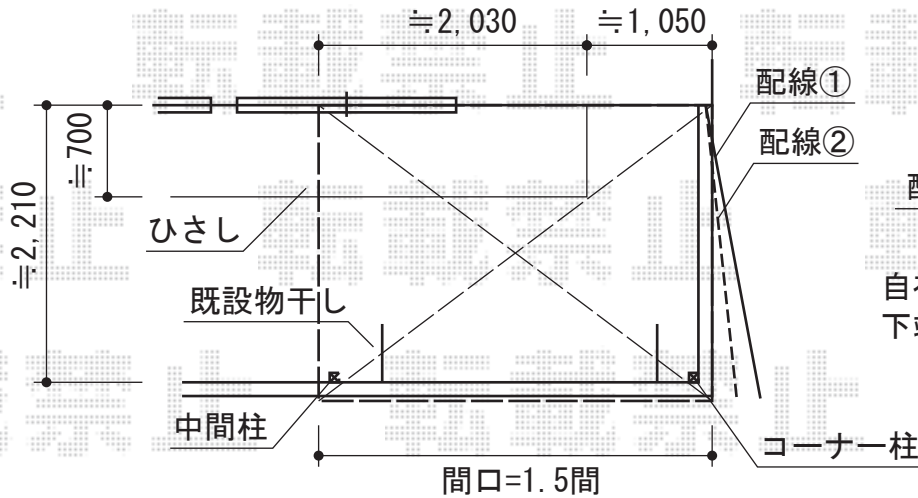

配線の影響により設置位置が、
30mm~50mm左側にずれる場合がございます。

施工に際して、
オプション：物干しの
取付位置・高さの
ご確認を頂けますよう、
お願い致します

トステム パワーアルファ F型 単体 屋根タイプ 積雪~30cm対応
間口=関東間1.5間 (柱芯々2,755mm 屋根幅3,080mm)
出幅=8尺 (2,385mm)
色：オータムブラウン
屋根材：ポリカーボネート (クリアマット/すりガラス調)
柱仕様：柱奥行移動タイプ (柱2本)
施工方法：下止め仕様
柱固定部品仕様：中間用×1・コーナー用×1
追加部材：通気工法対応部材

トステム 吊下げ式物干し ワイド 2本入
色：オータムブラウン

トステム ライザーテラスII F型 単体 テラスタイプ 積雪~20cm対応
間口=関東間2.0間 (柱芯々3,440mm 屋根幅3,660mm)
出幅=4尺 (1,185mm)
色：オータムブラウン
屋根材：ポリカーボネート (ブラウン)
柱仕様：柱位置固定タイプ (柱2本)
施工方法：上止め仕様
追加部材：通気工法対応部材・サイディング対応部材