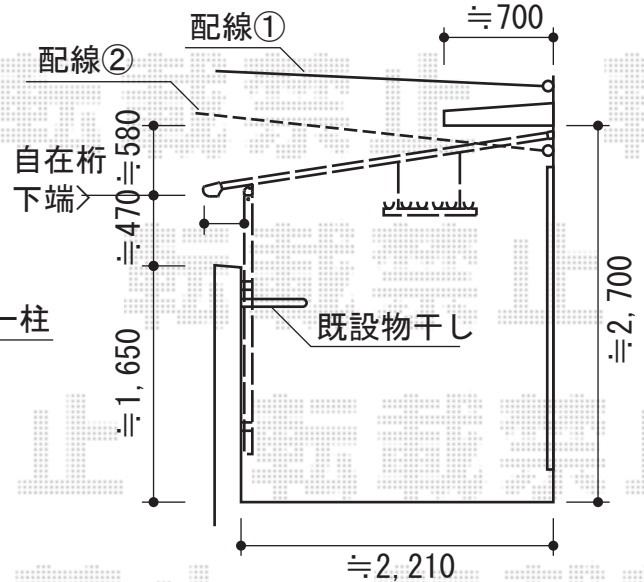

配線の影響により設置位置が、
30mm~50mm左側にずれる場合がございます。

施工に際して、
オプション：物干しの
取付位置・高さの
ご確認を頂けますよう、
お願い致します

トステム パワーアルファ F型 単体 屋根タイプ 積雪~30cm対応
間口=関東間1.5間 (柱芯々2,755mm 屋根幅3,080mm)
出幅=8尺 (2,385mm)
色：オータムブラウン
屋根材：ポリカーボネート (クリアマット/すりガラス調)
柱仕様：柱奥行移動タイプ (柱2本)
施工方法：下止め仕様
柱固定部品仕様：中間用×1・コーナー用×1
追加部材：通気工法対応部材

トステム 吊下げ式物干し ワイド 2本入
色：オータムブラウン

トステム ライザーテラスII F型 単体 テラスタイプ 積雪~20cm対応
間口=関東間2.0間 (柱芯々3,440mm 屋根幅3,660mm)
出幅=4尺 (1,185mm)
色：オータムブラウン
屋根材：ポリカーボネート (ブラウン)
柱仕様：柱位置固定タイプ (柱2本)
施工方法：上止め仕様
追加部材：通気工法対応部材・サイディング対応部材

現場状況や作図制限により概略図の内容と多少の違いが生じることがございます。
施工時は、現場優先とさせて頂きたく思いますので、お立会い頂き、
最終のご指示のほど、何卒、宜しくお願い致します。

EX-SHOP
HTTP://WWW.EX-SHOP.NET

担当：岡本