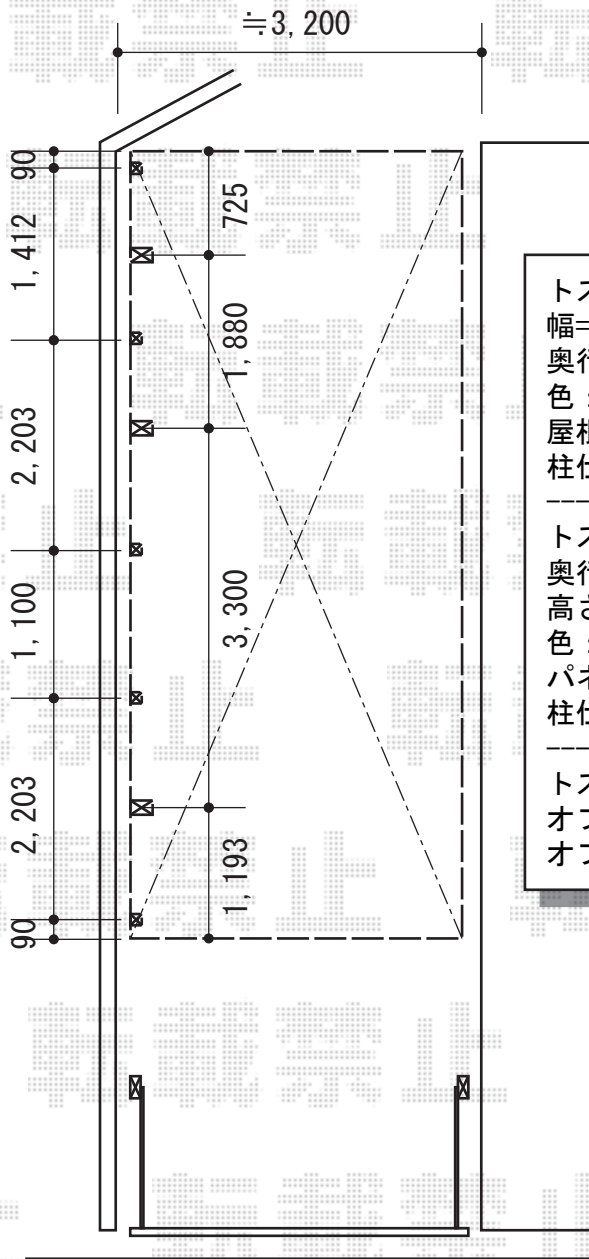

# テールポートシグマIII 延長 積雪～30cm対応

トステム テールポートシグマIII 延長 積雪～30cm対応  
 幅=3,000mm  
 奥行=7,098mm  
 色：シャイングレー  
 屋根材：熱線吸収アクアポリカーボネート（ライトブルー）  
 柱仕様：ロング柱23仕様（有効高 約2,300mm）

---

トステム テールポートシグマIII 延長 サイドパネル1段H800  
 奥行サイズ：57+14タイプ用  
 高さ：H800×1段  
 色：シャイングレー  
 パネル材：熱線吸収アクアポリカーボネート（ライトブルー）  
 柱仕様：ロング柱23用

---

トステム テールポートシグマIII 延長 オプション  
 オプション：収納式物干し 標準2本入り  
 オプション：柱ガード 6本入り

現場状況や作図制限により概略図の内容と多少の違いが生じることがございます。  
 施工時は、現場優先とさせて頂きたく思いますので、お立会い頂き、  
 最終のご指示のほど、何卒、宜しくお願い致します。

EX-SHOP  
[HTTP://WWW.EX-SHOP.NET](http://www.ex-shop.net)