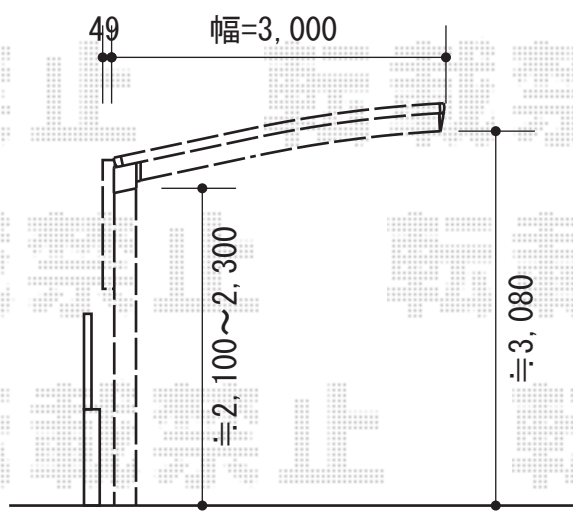

# テールポートシグマIII 延長 積雪～30cm対応

トステム テールポートシグマIII 延長 積雪～30cm対応  
 幅=3,000mm  
 奥行=7,098mm  
 色：シャイングレー  
 屋根材：熱線吸収アクアポリカーボネート（ライトブルー）  
 柱仕様：ロング柱23仕様（有効高 約2,300mm）

---

トステム テールポートシグマIII 延長 サイドパネル1段H800  
 奥行サイズ：57+14タイプ用  
 高さ：H800×1段  
 色：シャイングレー  
 パネル材：熱線吸収アクアポリカーボネート（ライトブルー）  
 柱仕様：ロング柱23用

---

トステム テールポートシグマIII 延長 オプション  
 オプション：収納式物干し 標準2本入り  
 オプション：柱ガード 6本入り

現場状況や作図制限により概略図の内容と多少の違いが生じることがございます。  
 施工時は、現場優先とさせて頂きたく思いますので、お立会い頂き、  
 最終のご指示のほど、何卒、宜しくお願い致します。

EX-SHOP  
[HTTP://WWW.EX-SHOP.NET](http://www.ex-shop.net)