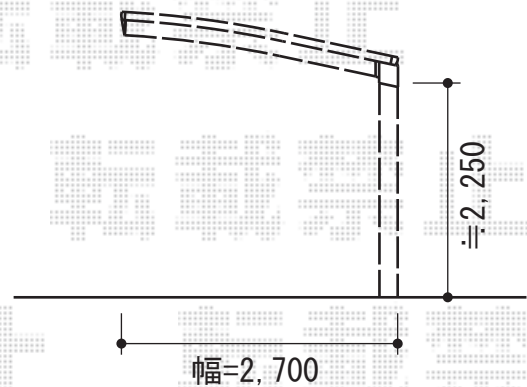

プレシオSPORT 積雪～20cm対応

Value Select プレシオSPORT 積雪～20cm対応

幅=2,700mm

奥行=5,052mm

色：ノーブルステン

屋根材：熱線遮断ポリカーボネート（スカイブルーマット調）

柱仕様：ハイルーフ柱仕様（有効高 約2,250mm）

現場状況や作図制限により概略図の内容と多少の違いが生じることがございます。
施工時は、現場優先とさせて頂きたく思いますので、お立会い頂き、
最終のご指示のほど、何卒、宜しくお願い致します。