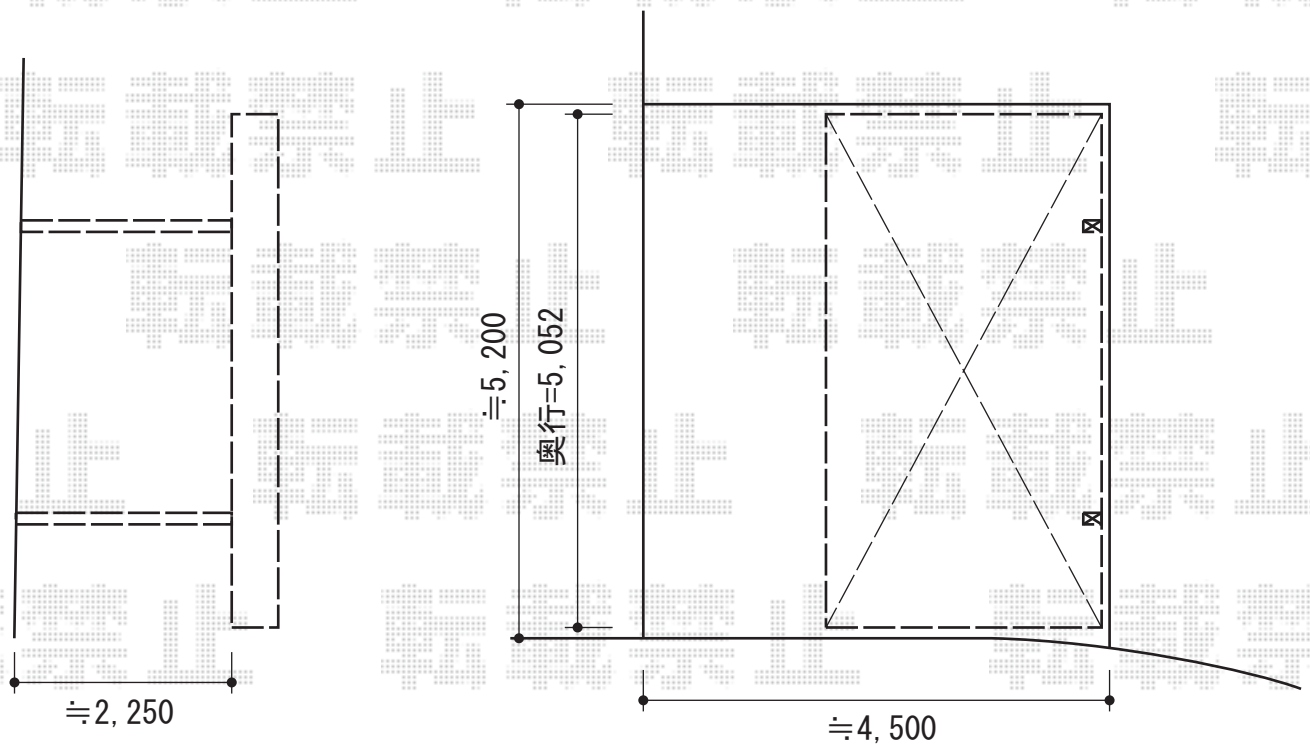

プレシオSPORT 積雪～20cm対応

Value Select プレシオSPORT 積雪～20cm対応

幅=2,700mm

奥行=5,052mm

色：ノーブルステン

屋根材：熱線遮断ポリカーボネート（スカイブルーマット調）

柱仕様：ハイルーフ柱仕様（有効高 約2,250mm）

現場状況や作図制限により概略図の内容と多少の違いが生じることがございます。
施工時は、現場優先とさせて頂きたく思いますので、お立会い頂き、
最終のご指示のほど、何卒、宜しくお願い致します。