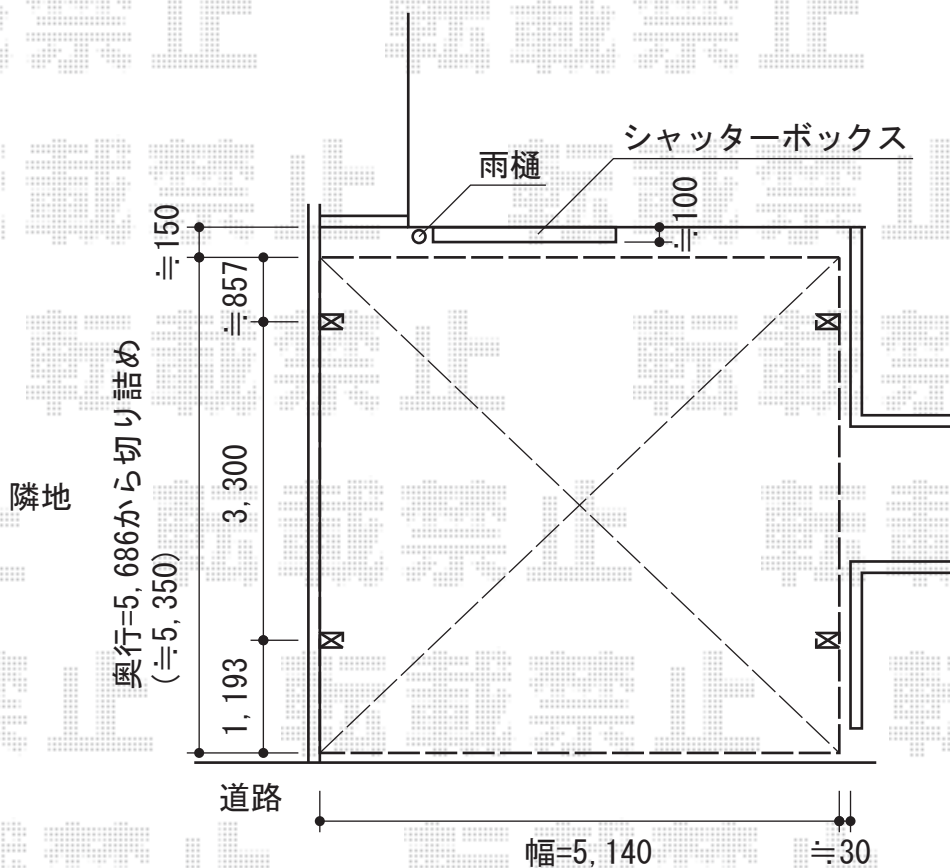

カーブポートシグマIII ワイド 積雪～30cm対応

トステム カーブポートシグマIII ワイド 積雪～30cm対応  
 幅=5,140mm  
 奥行=5,686mm  
 色：ブラック  
 屋根材：熱線吸収アクアポリカーボネート（ライトブルー）  
 柱仕様：ロング柱23仕様（有効高 約2,300mm）

現場状況や作図制限により概略図の内容と多少の違いが生じることがございます。  
 施工時は、現場優先とさせて頂きたく思いますので、お立会い頂き、  
 最終のご指示のほど、何卒、宜しくお願い致します。