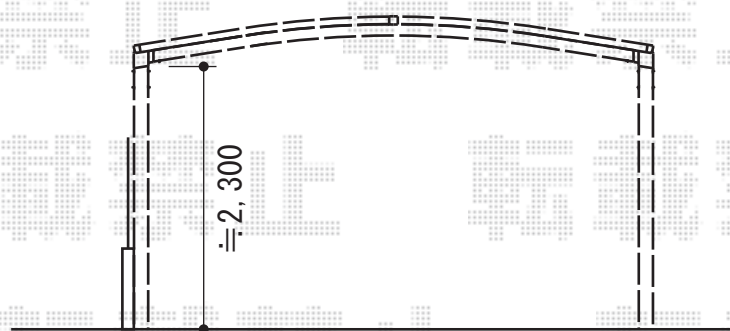

カーブポートシグマIII ワイド 積雪～30cm対応

トステム カーブポートシグマIII ワイド 積雪～30cm対応  
 幅=5,140mm  
 奥行=5,686mm  
 色：ブラック  
 屋根材：熱線吸収アクアポリカーボネート（ライトブルー）  
 柱仕様：ロング柱23仕様（有効高 約2,300mm）

現場状況や作図制限により概略図の内容と多少の違いが生じることがございます。  
 施工時は、現場優先とさせて頂きたく思いますので、お立会い頂き、  
 最終のご指示のほど、何卒、宜しくお願い致します。