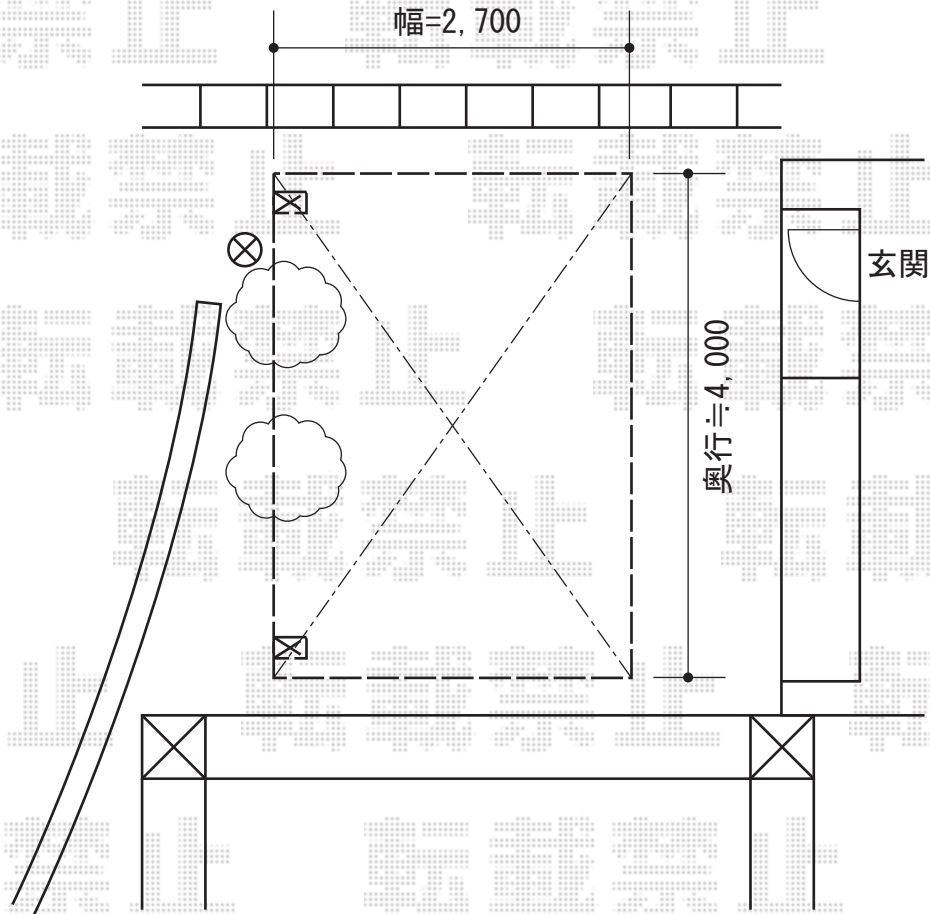

テールポートシグマIII 1500 積雪～50cm対応

トステム テールポートシグマIII 1500 積雪～50cm対応
幅=2,700mm
奥行=4,982mm
色:シャイングレー
屋根材:ガリレポリカ(クリアマット/すりガラス調)
柱仕様:ロング柱23仕様(有効高 約2,300mm)

トステム テールポートシグマIII 1500 サイドパネル
奥行サイズ:50タイプ用
高さ:H1000×1段
色:シャイングレー
パネル材:ガリレポリカ(クリアマット・すりガラス調)
オプション:収納式サポート柱(ロング柱23用)×3本