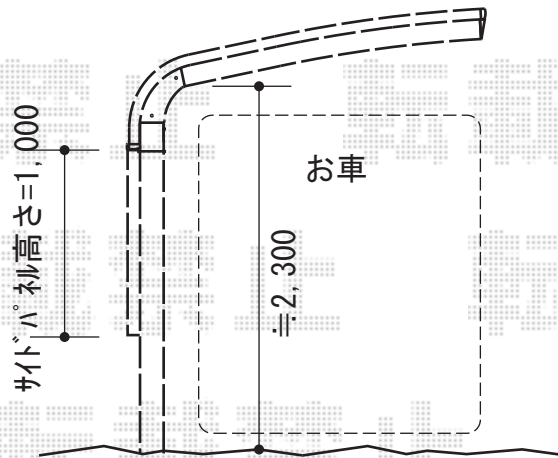

テールポートシグマIII 1500 積雪～50cm対応

トステム テールポートシグマIII 1500 積雪～50cm対応
幅=2,700mm
奥行=4,982mm
色:シャイングレー
屋根材:ガリレポリカ(クリアマット/すりガラス調)
柱仕様:ロング柱23仕様(有効高 約2,300mm)

トステム テールポートシグマIII 1500 サイドパネル
奥行サイズ:50タイプ用
高さ:H1000×1段
色:シャイングレー
パネル材:ガリレポリカ(クリアマット・すりガラス調)
オプション:収納式サポート柱(ロング柱23用)×3本