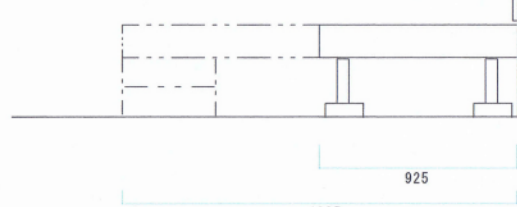

ウッドデッキ・サイクルポート・フェンス

YKK: レスティナフェンス21型H800 プラチナステン
 本体10枚 柱12本 コーナー1 端部キャップ1

化粧ブロック リブブロック サンドベージュ 1段積み5LW

CBブロック 8段積み ジョリバッド左官仕上げ
 ガラスブロックたまゆら2個
 表札お施主様手配
 ユニゾン: ベリエ ウォールナット
 門柱下部花壇 シマトネリコ・寄せ植え

YKK: リウッドデッキTタイプ 間口3657奥行1825
 デッキ材=レッドブラウン アルミ材=カームブラック
 YKK: リウッドデッキTタイプ 間口1825奥行925
 デッキ材=レッドブラウン アルミ材=カームブラック
 ステップS 2段タイプ
 リウッドデッキフェンス1型T100 レッドブラウン

トステム: カーブパキングマ3パネル1面囲い
 幅2101長さ2862 ロング柱23 シャイングレー
 屋根材=熱線吸収ポリカーボネートライトブルーマット
 輪止め

現場状況や作図制限により概略図の内容と多少の違いが生じることがございます。
 施工時は、現場優先とさせて頂きたく思いますので、お立会い頂き、
 最終のご指示のほど、何卒、宜しくお願い致します。

EX-SHOP
 HTTP://WWW.EX-SHOP.NET