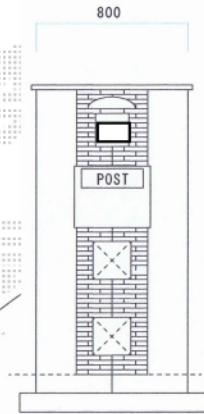

ウッドデッキ・サイクルポート・フェンス

YKK: レスティナフェンス21型H800 プラチナステン
 本体10枚 柱12本 コーナー1 端部キャップ1

化粧ブロック リブブロック サンドベージュ 1段積み5LW

CBブロック 8段積み ジョリバッド左官仕上げ
 ガラスブロックたまゆら2個
 表札お施主様手配
 ユニゾン: ベリエ ウォールナット
 門柱下部花壇 シマトネリコ・寄せ植え

YKK: リウッドデッキTタイプ 間口3657奥行1825
 デッキ材=レッドブラウン アルミ材=カームブラック
 YKK: リウッドデッキTタイプ 間口1825奥行925
 デッキ材=レッドブラウン アルミ材=カームブラック
 ステップS 2段タイプ
 リウッドデッキフェンス1型T100 レッドブラウン

トステム: カーブパキングマ3パネル1面囲い
 幅2101長さ2862 ロング柱23 シャイングレー
 屋根材=熱線吸収ポリカーボネートライトブルーマット
 輪止め

現場状況や作図制限により概略図の内容と多少の違いが生じることがございます。
 施工時は、現場優先とさせて頂きたく思いますので、お立会い頂き、
 最終のご指示のほど、何卒、宜しくお願い致します。

EX-SHOP
 HTTP://WWW.EX-SHOP.NET