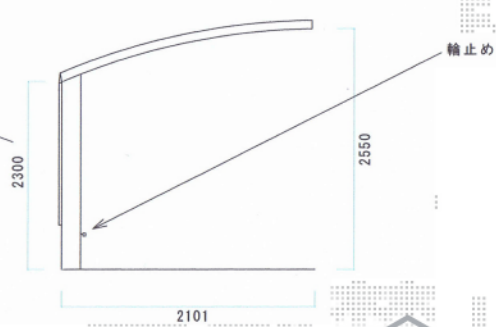

ウッドデッキ・サイクルポート・フェンス

YKK: レスティナフェンス21型H800 プラチナステン
 本体10枚 柱12本 コーナー1 端部キャップ1

化粧ブロック リブブロック サンドベージュ 1段積み5LW

CBブロック 8段積み ジョリバッド左官仕上げ
 ガラスブロックたまゆら2個
 表札お施主様手配
 ユニゾン: ベリエ ウォールナット
 門柱下部花壇 シマトネリコ・寄せ植え

YKK: リウッドデッキTタイプ 間口3657奥行1825
 デッキ材=レッドブラウン アルミ材=カームブラック
 YKK: リウッドデッキTタイプ 間口1825奥行925
 デッキ材=レッドブラウン アルミ材=カームブラック
 ステップS 2段タイプ
 リウッドデッキフェンス1型T100 レッドブラウン

トステム: カーブパキングマ3パネル1面囲い
 幅2101長さ2862 ロング柱23 シャイングレー
 屋根材=熱線吸収ポリカーボネートライトブルーマット
 輪止め

現場状況や作図制限により概略図の内容と多少の違いが生じることがございます。
 施工時は、現場優先とさせて頂きたく思いますので、お立会い頂き、
 最終のご指示のほど、何卒、宜しくお願い致します。

EX-SHOP
 HTTP://WWW.EX-SHOP.NET