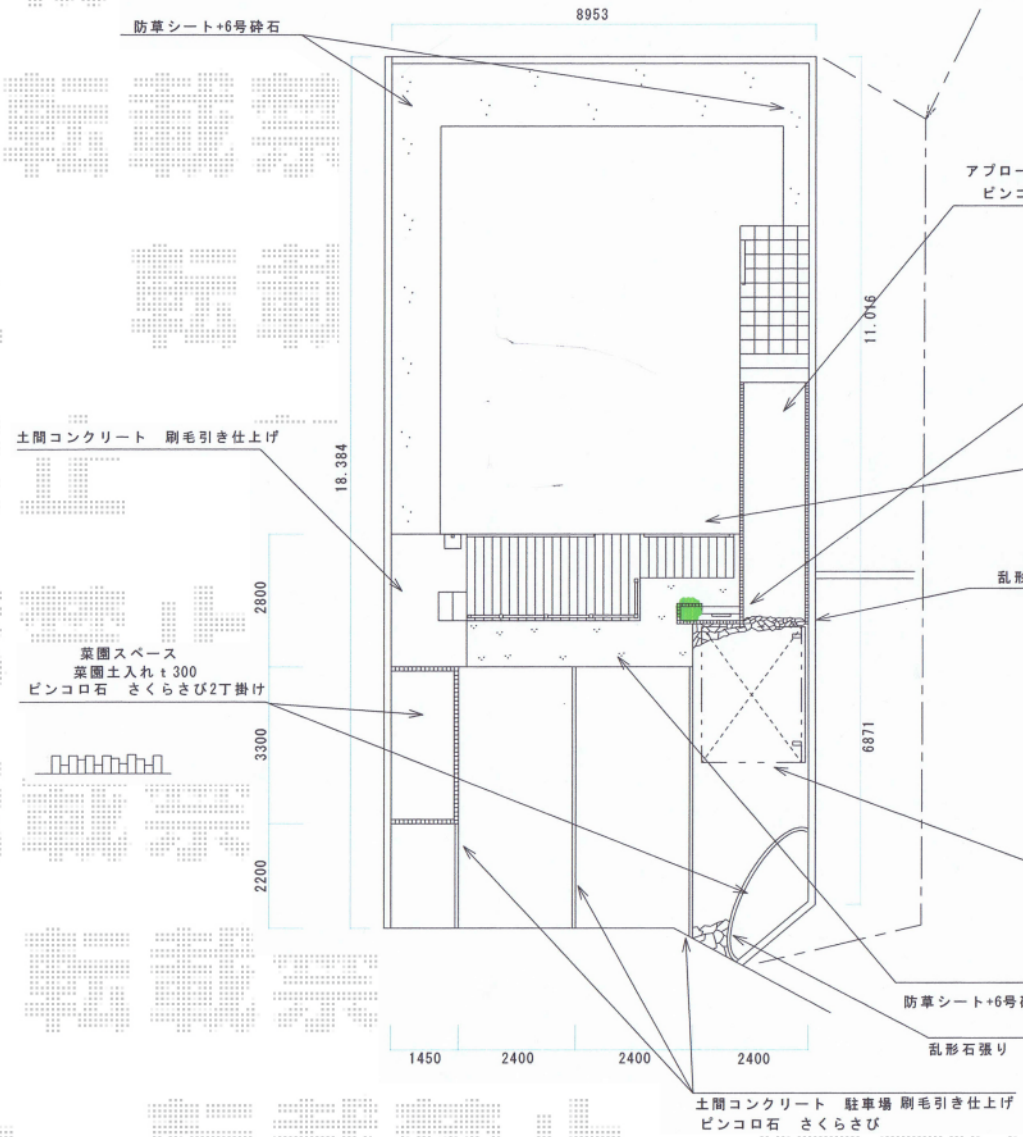

ウッドデッキ・サイクルポート・フェンス

YKK: レスティナフェンス21型H800 プラチナステン
 本体10枚 柱12本 コーナー1 端部キャップ1

化粧ブロック リブブロック サンドベージュ 1段積み5LW

CBブロック 8段積み ジョリバッド左官仕上げ
 ガラスブロックたまゆら2個
 表札お施主様手配
 ユニゾン: ベリエ ウォールナット
 門柱下部花壇 シマトネリコ・寄せ植え

YKK: リウッドデッキTタイプ 間口3657奥行1825
 デッキ材=レッドブラウン アルミ材=カームブラック
 YKK: リウッドデッキTタイプ 間口1825奥行925
 デッキ材=レッドブラウン アルミ材=カームブラック
 ステップS 2段タイプ
 リウッドデッキフェンス1型T100 レッドブラウン

トステム: カーブパキングマ3パネル1面囲い
 幅2101長さ2862 ロング柱23 シャイングレー
 屋根材=熱線吸収ポリカーボネートライトブルーマット
 輪止め

現場状況や作図制限により概略図の内容と多少の違いが生じることがございます。
 施工時は、現場優先とさせて頂きたく思いますので、お立会い頂き、
 最終のご指示のほど、何卒、宜しくお願い致します。

EX-SHOP
 HTTP://WWW.EX-SHOP.NET