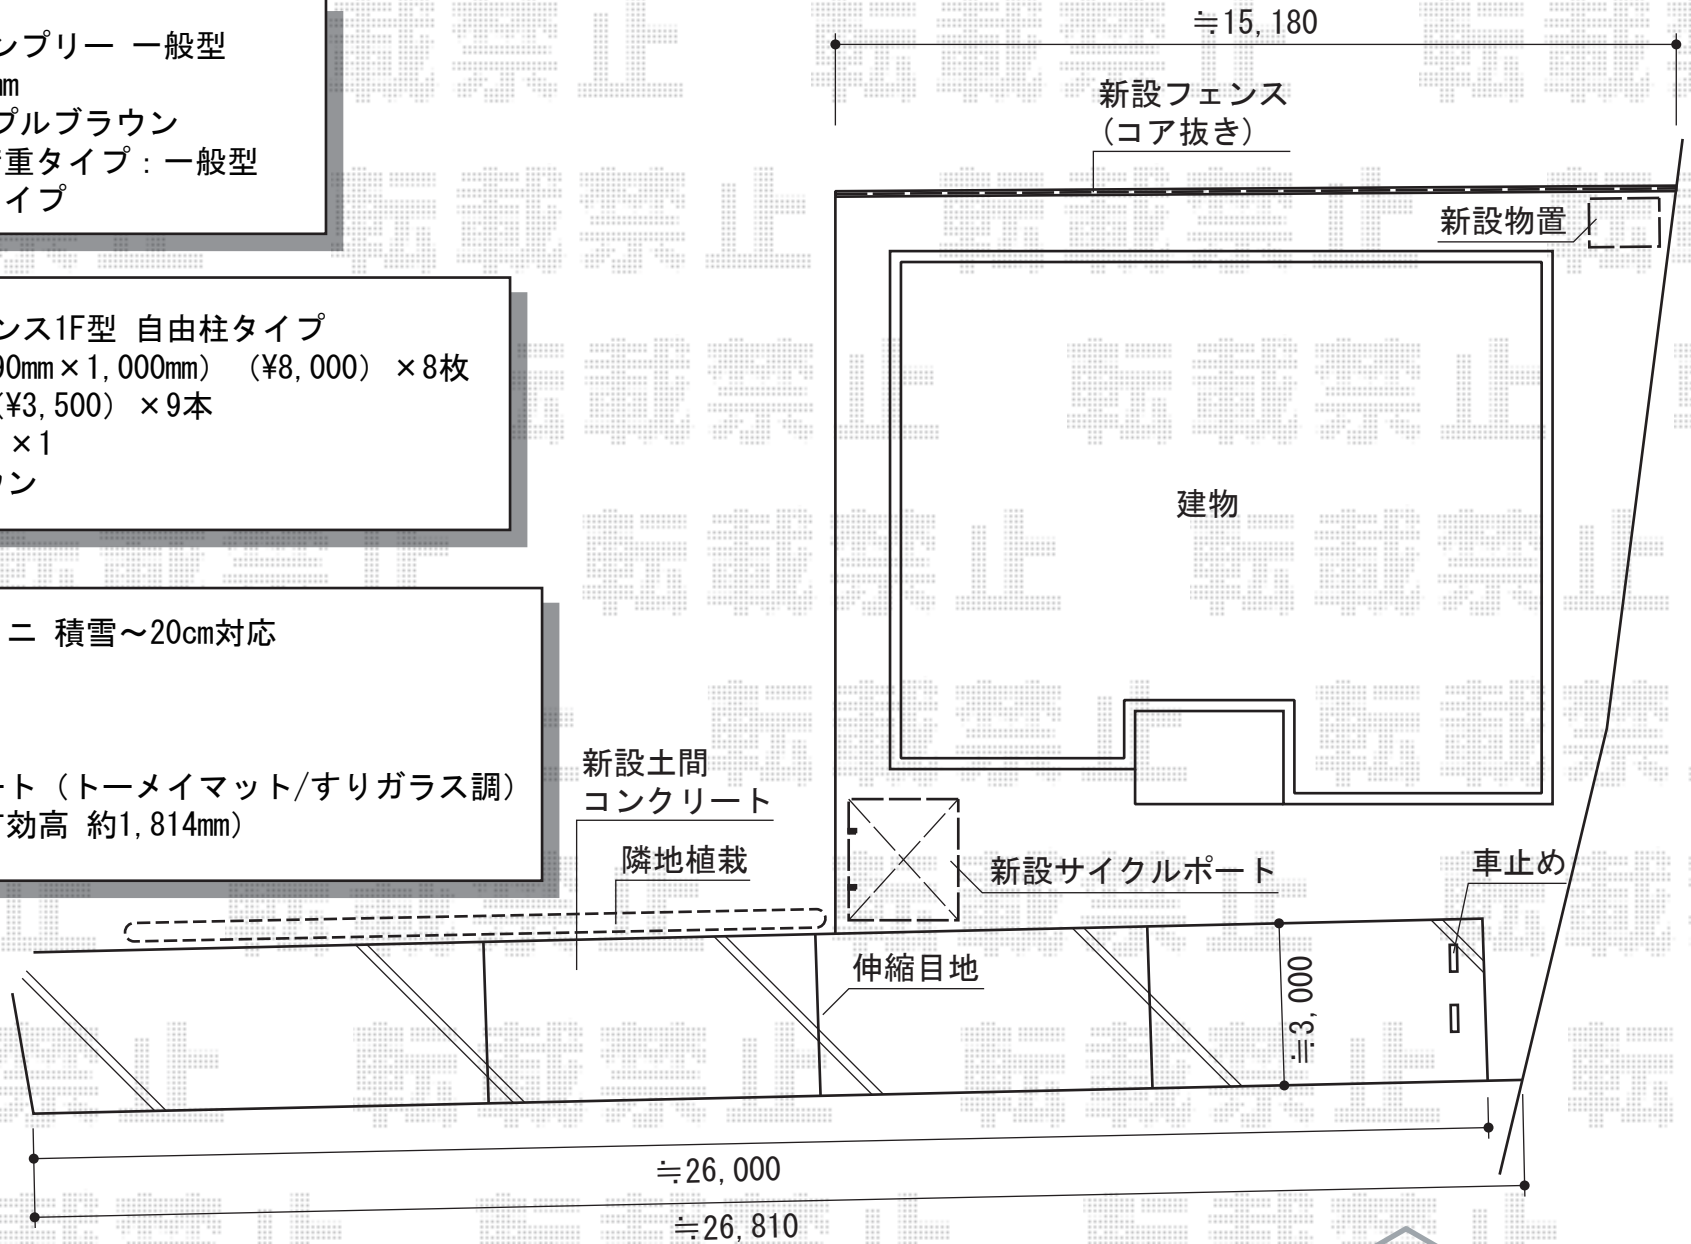

フェンス・サイクルポート

稲葉物置 MJN-139EP シンプリー 一般型
間口=1,320mm 奥行=900mm
高さ=1,903mm 色：メープルブラウン
屋根タイプ：標準型耐荷重タイプ：一般型
棚タイプ：長もの収納タイプ

YKK AP イーネットフェンス1F型 自由柱タイプ
本体1枚 (W×H) = (1,990mm×1,000mm) (¥8,000) × 8枚
スチール自由柱：T100 (¥3,500) × 9本
端部キャップ：(¥400) × 1
セット色：ダークブラウン

YKK AP レイナポート ミニ 積雪～20cm対応
幅=2,100mm
奥行=2,188mm
色：ブラウン
屋根材：ポリカーボネート (トーマイマット/すりガラス調)
柱仕様：標準柱仕様 (有効高 約1,814mm)

現場状況や作図制限により概略図の内容と多少の違いが生じることがございます。
施工時は、現場優先とさせていただきますので、お立会い頂き、
最終のご指示のほど、何卒、宜しくお願い致します。