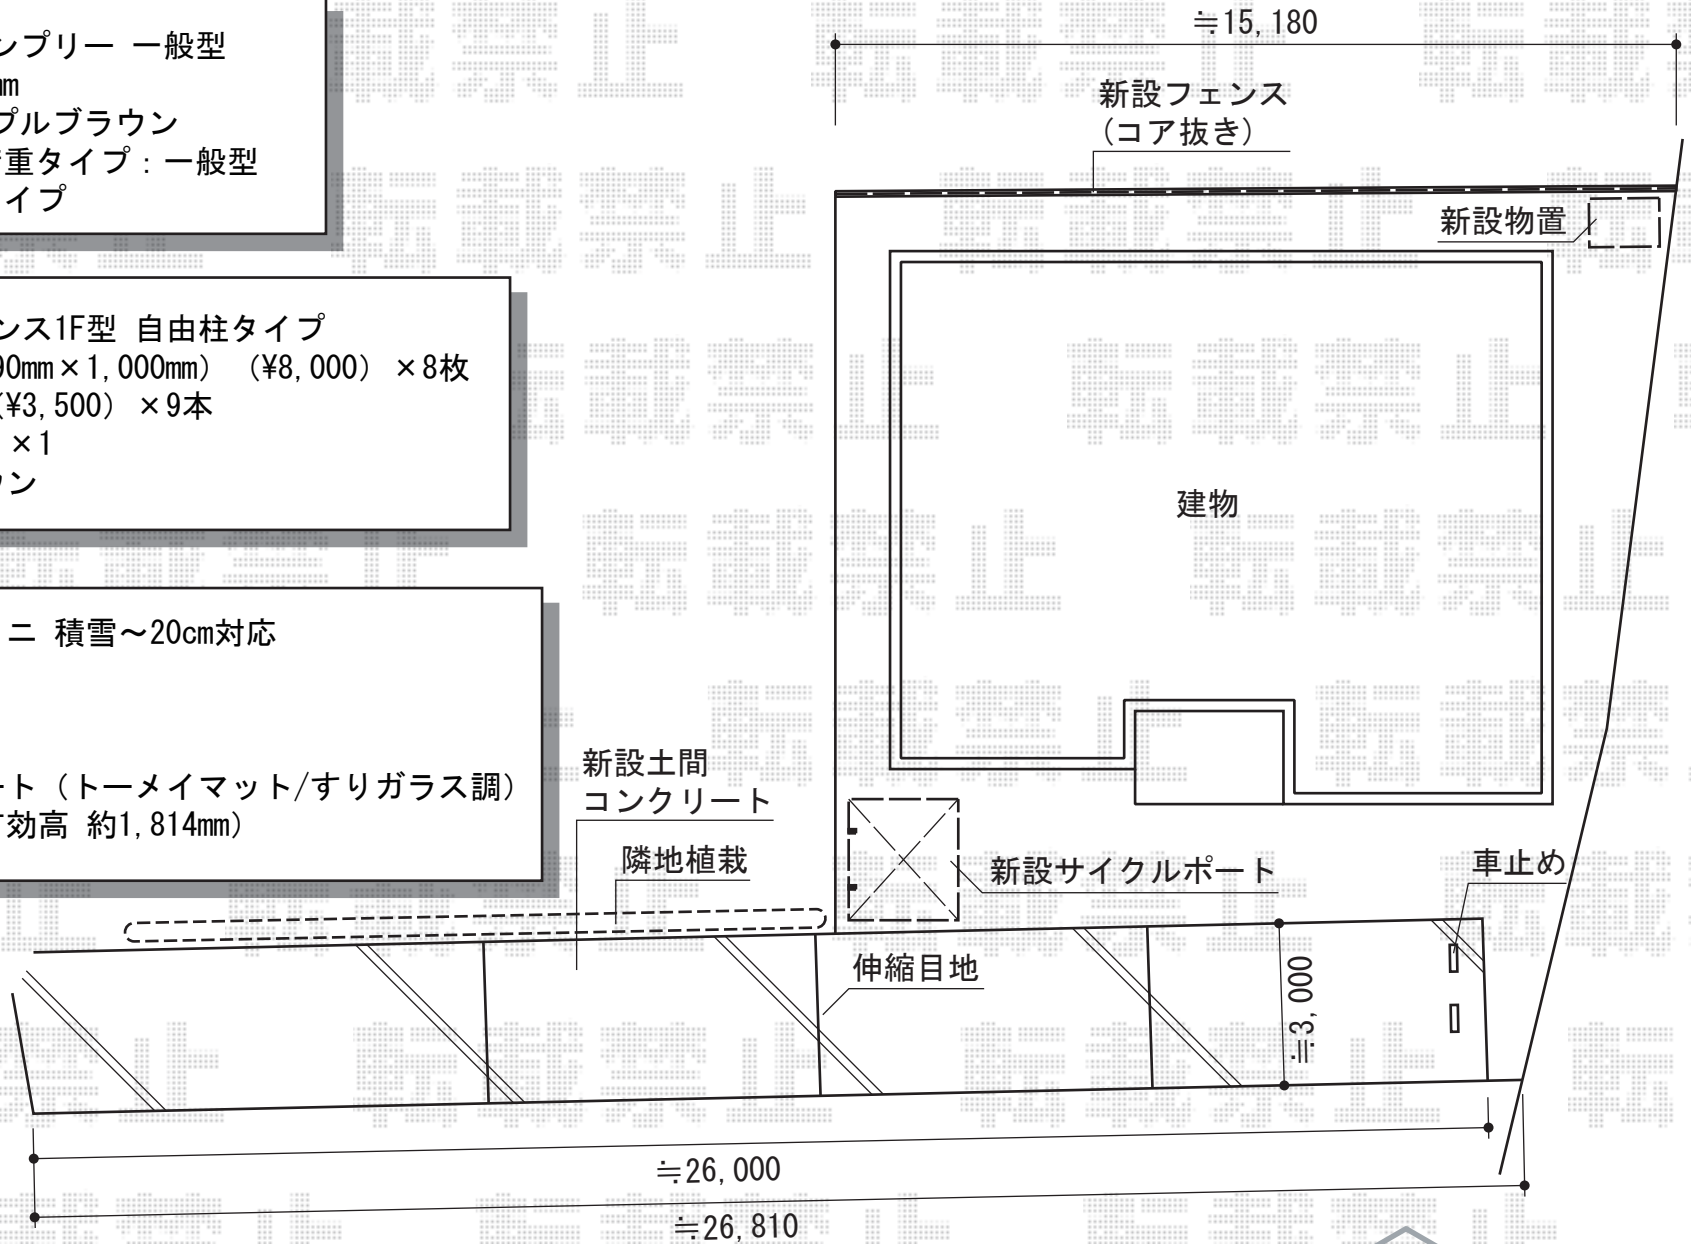

## フェンス・サイクルポート

稲葉物置 MJN-139EP シンプリー 一般型  
間口=1,320mm 奥行=900mm  
高さ=1,903mm 色：メープルブラウン  
屋根タイプ：標準型耐荷重タイプ：一般型  
棚タイプ：長もの収納タイプ

YKK AP イーネットフェンス1F型 自由柱タイプ  
本体1枚 (W×H) = (1,990mm×1,000mm) (¥8,000) × 8枚  
スチール自由柱：T100 (¥3,500) × 9本  
端部キャップ：(¥400) × 1  
セット色：ダークブラウン

YKK AP レイナポート ミニ 積雪～20cm対応  
幅=2,100mm  
奥行=2,188mm  
色：ブラウン  
屋根材：ポリカーボネート (トーマイマット/すりガラス調)  
柱仕様：標準柱仕様 (有効高 約1,814mm)

現場状況や作図制限により概略図の内容と多少の違いが生じることがございます。  
施工時は、現場優先とさせていただきますので、お立会い頂き、  
最終のご指示のほど、何卒、宜しくお願い致します。