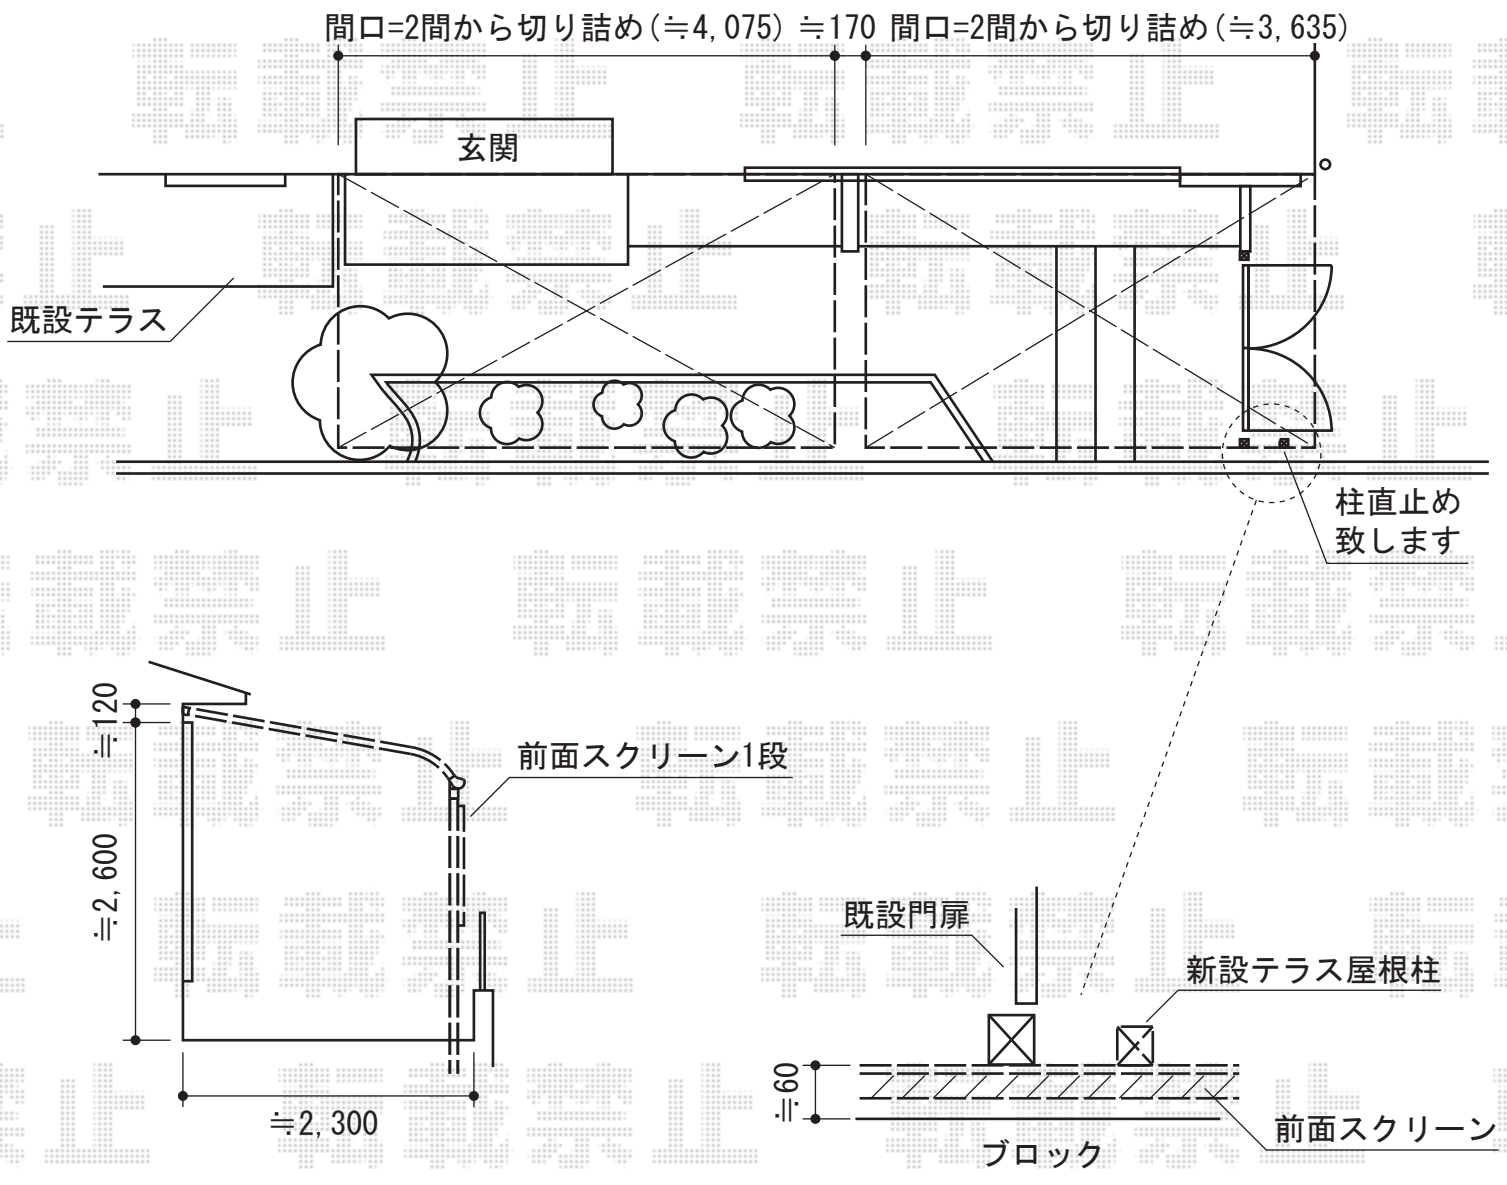

パワーアルファ RB型 屋根タイプ 単体 積雪～30cm対応

トステム【外観左側】パワーアルファ RB型 屋根タイプ 単体 積雪～30cm対応

間口=関西間2.0間(柱芯々3,960mm 屋根幅4,215mm)
出幅=8尺(2,385mm)
色:シャイングレー
屋根材:ポリカーボネート(クリアマット/すりガラス調)
柱仕様:柱位置固定タイプ(柱2本)
施工方法:上止め仕様

トステム パワーアルファ RB型 前面スクリーン 一段仕様

本体:関西間2.0間用
色:シャイングレー
パネル材:ポリカーボネート(クリアマット/すりガラス調)

トステム【外観右側】パワーアルファ RB型 屋根タイプ 単体 積雪～30cm対応

間口=関西間2.0間(柱芯々3,960mm 屋根幅4,215mm)
出幅=8尺(2,385mm)
色:シャイングレー
屋根材:ポリカーボネート(クリアマット/すりガラス調)
柱仕様:柱位置固定タイプ(柱2本)
施工方法:上止め仕様
追加部材:柱固定金具

トステム パワーアルファ RB型 前面スクリーン 一段仕様

本体:関西間2.0間用
色:シャイングレー
パネル材:ポリカーボネート(クリアマット/すりガラス調)

現場状況や作図制限により概略図の内容と多少の違いが生じることがございます。
施工時は、現場優先とさせて頂きたく思いますので、お立会い頂き、
最終のご指示のほど、何卒、宜しくお願い致します。

EX-SHOP
HTTP://WWW.EX-SHOP.NET