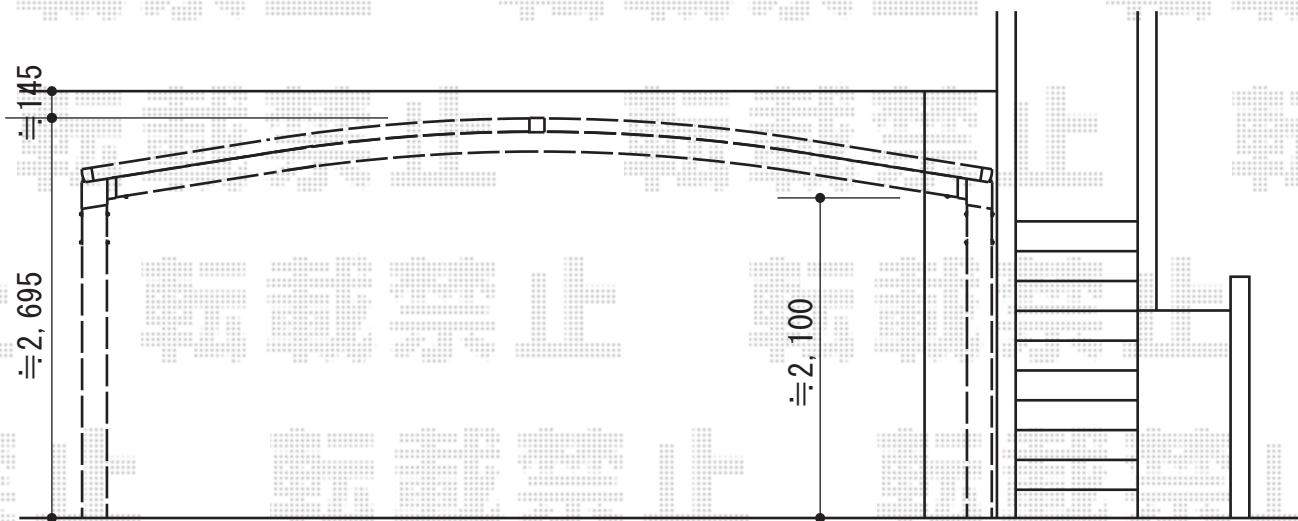

# カーブポートシグマIII ワイド 積雪~30cm対応

メーター水道管の関係で  
設置位置変更の可能性があります

トステム カーブポートシグマIII ワイド 積雪~30cm対応  
幅=6,060mm  
奥行=4,980mm  
色：ブラック  
屋根材：熱線吸収ポリカーボネート（ライトブルーマット調）  
柱仕様：ロング柱23仕様（有効高 約2,300mm）

現場状況や作図制限により概略図の内容と多少の違いが生じることがございます。  
施工時は、現場優先とさせていただきますので、お立会い頂き、  
最終のご指示のほど、何卒、宜しくお願い致します。