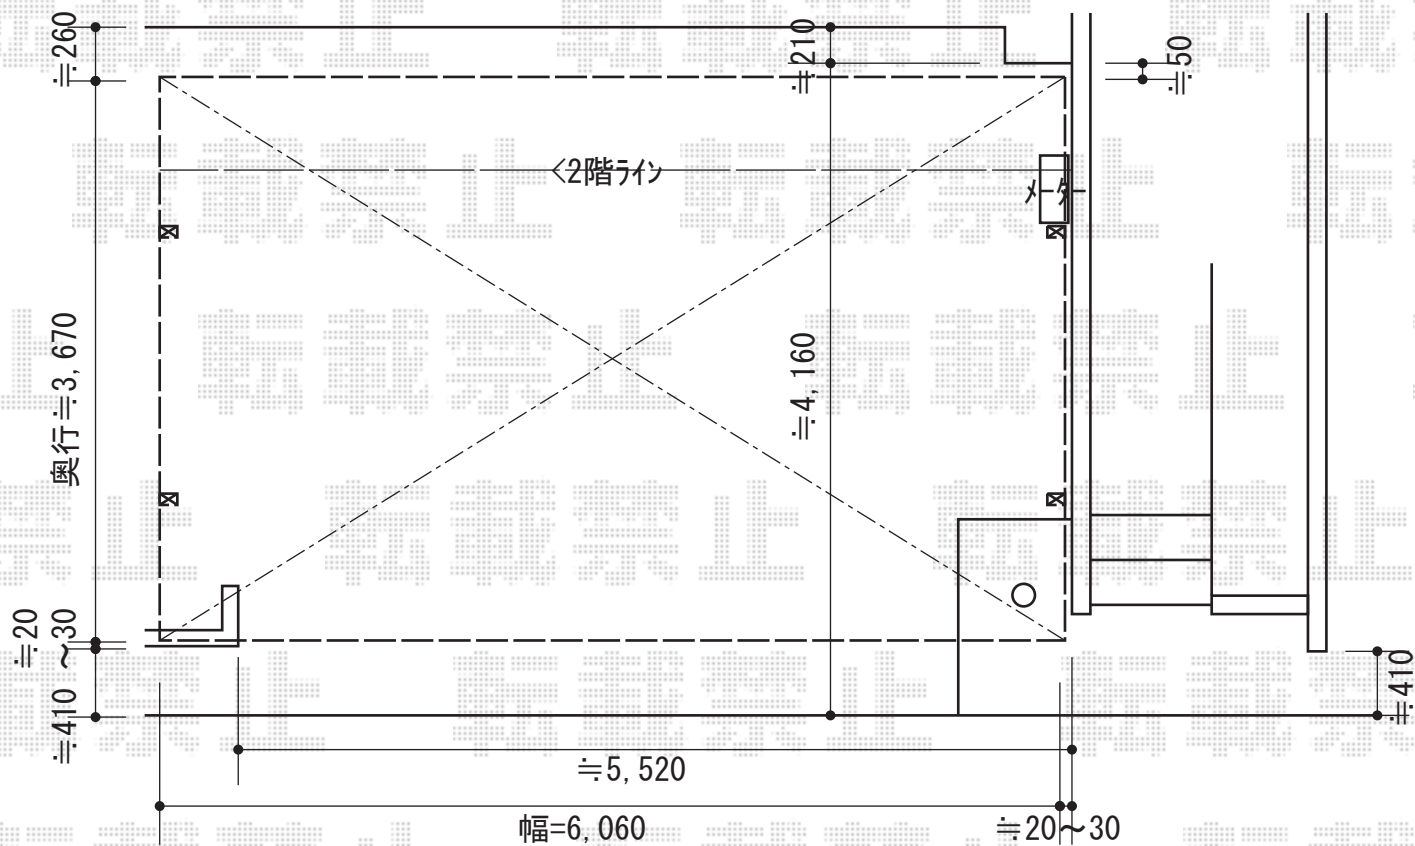

# カーブポートシグマIII ワイド 積雪~30cm対応

メーター水道管の関係で  
設置位置変更の可能性があります

トステム カーブポートシグマIII ワイド 積雪~30cm対応  
幅=6,060mm  
奥行=4,980mm  
色：ブラック  
屋根材：熱線吸収ポリカーボネート（ライトブルーマット調）  
柱仕様：ロング柱23仕様（有効高 約2,300mm）

現場状況や作図制限により概略図の内容と多少の違いが生じることがございます。  
施工時は、現場優先とさせていただきますので、お立会い頂き、  
最終のご指示のほど、何卒、宜しくお願い致します。