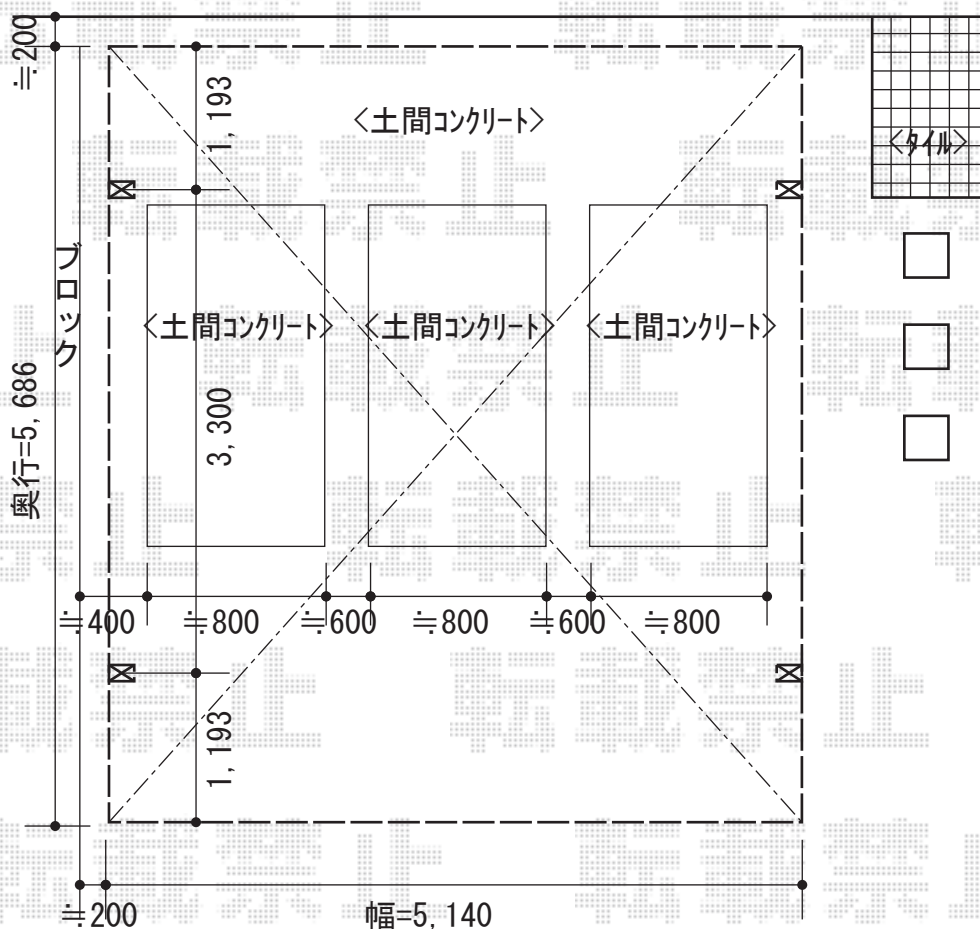

カーブポートシグマIII ワイド 積雪～30cm対応

トステム
カーブポートシグマIII ワイド 積雪～30cm対応
幅=5,140mm
奥行=5,686mm
色：シャイングレー
屋根材：ポリカーボネート（ブルースモーク）

現場状況や作図制限により概略図の内容と多少の違いが生じることがございます。
施工時は、現場優先とさせて頂きたく思いますので、お立会い頂き、
最終のご指示のほど、何卒、宜しくお願い致します。