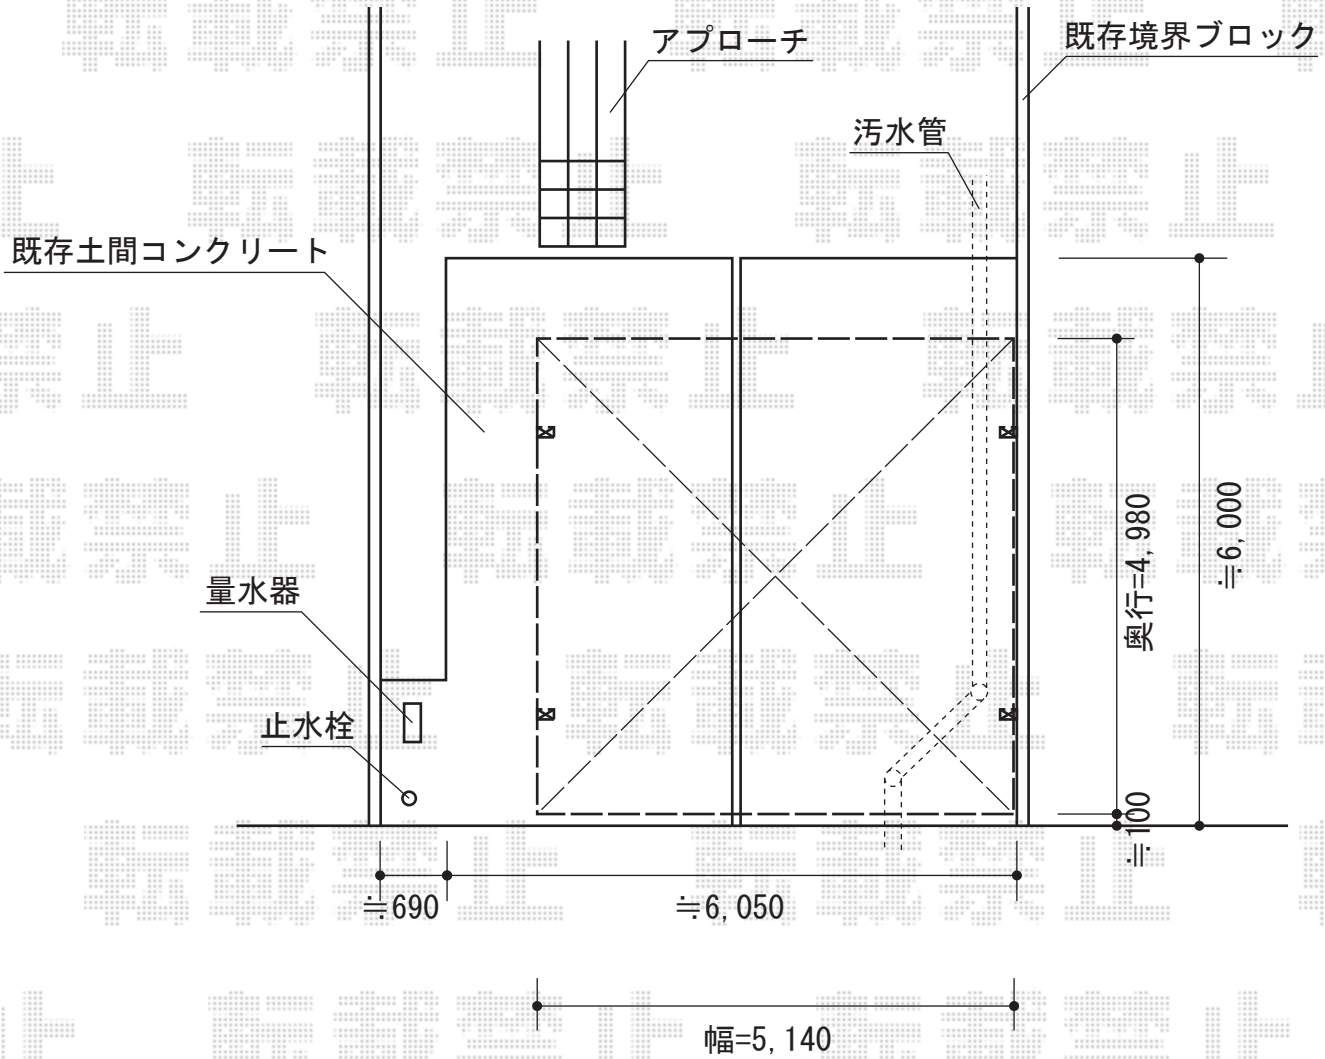

カーポートシグマIII ワイド 積雪～30cm対応

現場状況や作図制限により概略図の内容と多少の違いが生じることがございます。
施工時は、現場優先とさせていただきますので、お立会い頂き、
最終のご指示のほど、何卒、宜しくお願い致します。

EX-SHOP
HTTP://WWW.EX-SHOP.NET

担当：本田