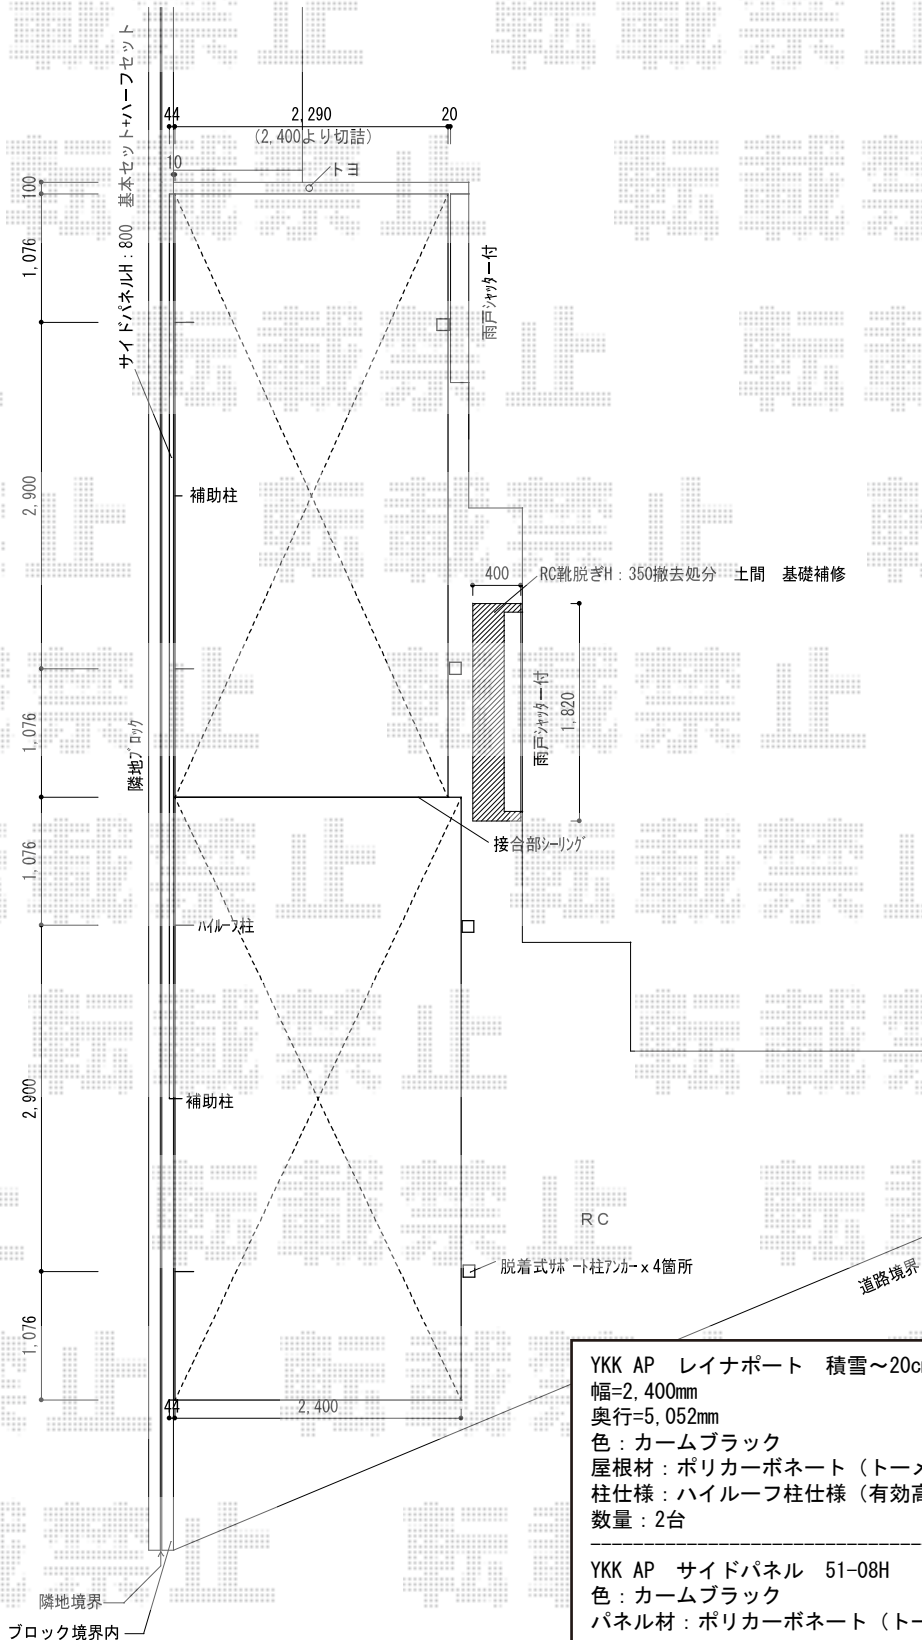

レイナポート 積雪～20cm対応

- YKK AP レイナポート 積雪～20cm対応
幅=2,400mm
奥行=5,052mm
色：カームブラック
屋根材：ポリカーボネート（トーマイマット/すりガラス調）
柱仕様：ハイルーフ柱仕様（有効高 約2,355mm）
数量：2台

- YKK AP サイドパネル 51-08H
色：カームブラック
パネル材：ポリカーボネート（トーマイマット/すりガラス調）

- YKK AP サイドパネル J14-08
色：カームブラック
パネル材：ポリカーボネート（トーマイマット/すりガラス調）

- YKK AP 着脱式サポート柱
色：カームブラック
数量：2セット

現場状況や作図制限により概略図の内容と多少の違いが生じることがございます。
 施工時は、現場優先とさせて頂きたく思いますので、お立会い頂き、
 最終のご指示のほど、何卒、宜しくお願い致します。

EX-SHOP
 HTTP://WWW.EX-SHOP.NET

担当:小林