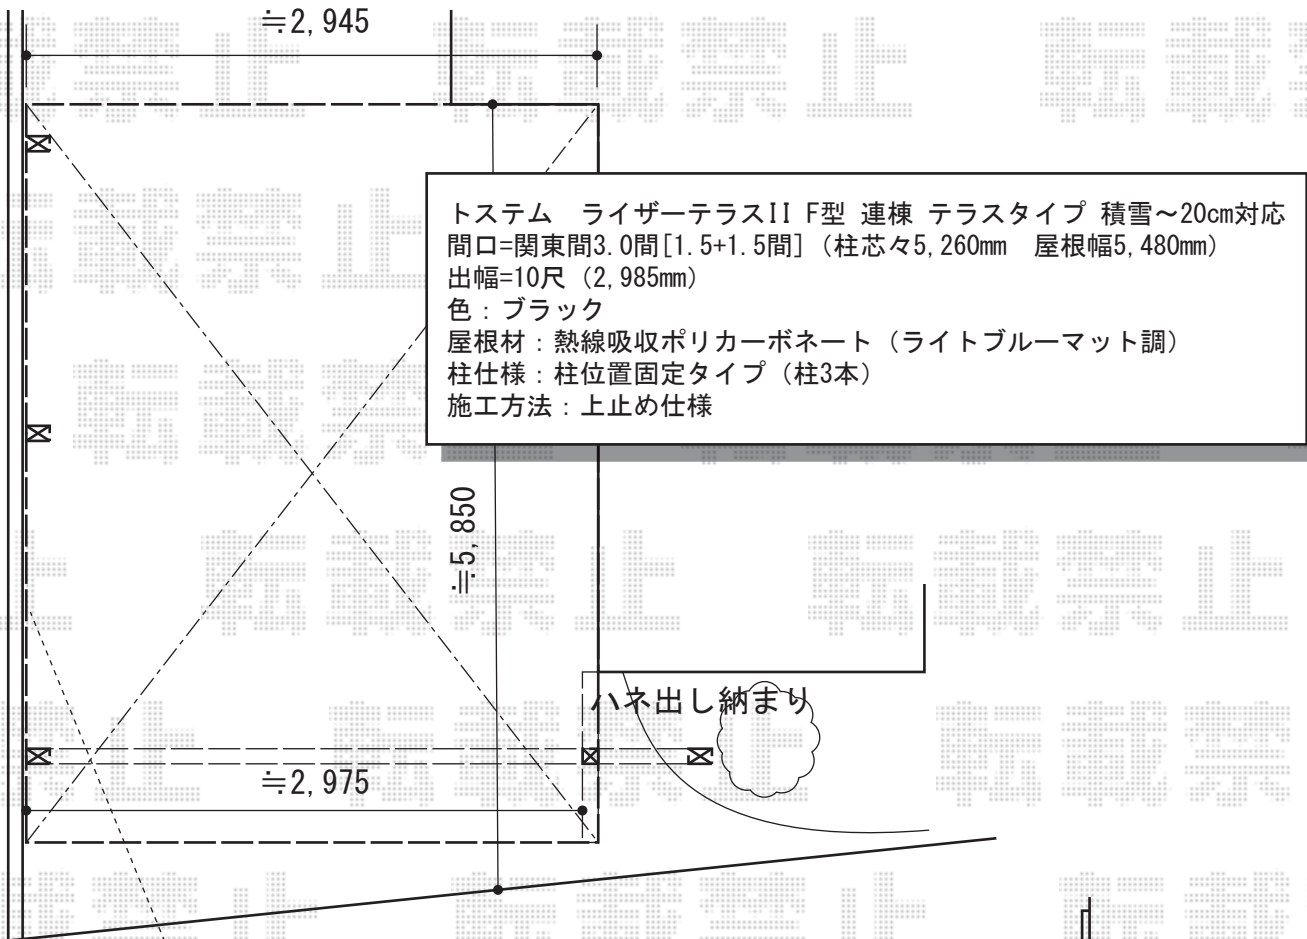

ライザーテラスII F型 連棟 テラスタイプ 積雪~20cm対応+積雪カバー

前面スクリーン(2段)
高さ切り詰め加工

トステム 積雪カバー 関東間用
色:ブラック
数量:6セット

トステム 前面スクリーン 2段仕様
間口=1.5間+1.5間連棟用
高さ=1,927mm
色:ブラック
パネル材:熱線吸収ポリカーボネート (ライトブルーマット調)
オプション:前面スクリーンふさぎ材・部品セット

現場状況や作図制限により概略図の内容と多少の違いが生じることがございます。
施工時は、現場優先とさせて頂きたく思いますので、お立会い頂き、
最終のご指示のほど、何卒、宜しくお願い致します。