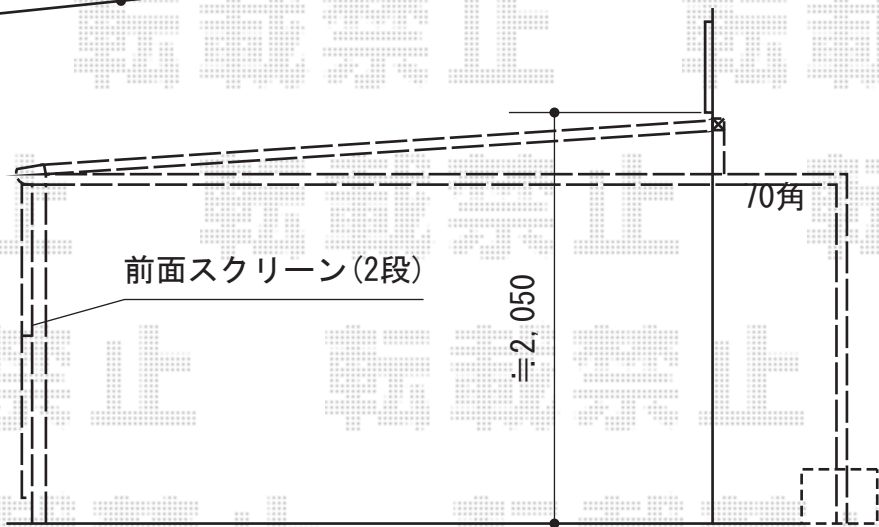

ライザーテラスII F型 連棟 テラスタイプ 積雪~20cm対応+積雪カバー

前面スクリーン(2段)
高さ切り詰め加工

トステム 積雪カバー 関東間用
色:ブラック
数量:6セット

トステム 前面スクリーン 2段仕様
間口=1.5間+1.5間連棟用
高さ=1,927mm
色:ブラック
パネル材:熱線吸収ポリカーボネート (ライトブルーマット調)
オプション:前面スクリーンふさぎ材・部品セット

現場状況や作図制限により概略図の内容と多少の違いが生じることがございます。
施工時は、現場優先とさせて頂きたく思いますので、お立会い頂き、
最終のご指示のほど、何卒、宜しくお願い致します。