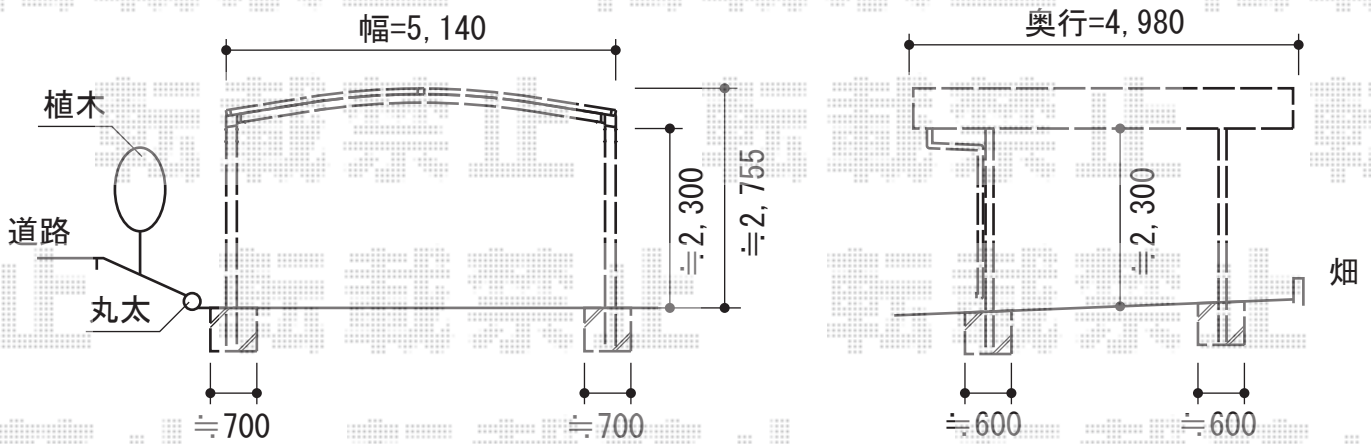

カーブポートシグマIII ワイド 積雪～20cm対応

トステム カーブポートシグマIII ワイド 積雪～30cm対応  
 幅=5,140mm  
 奥行=4,980mm  
 色:シャイングレー  
 屋根材:ポリカーボネート(ブラウン)  
 柱仕様:ロング柱23仕様(有効高 約2,300mm)

現場状況や作図制限により概略図の内容と多少の違いが生じることがございます。  
 施工時は、現場優先とさせていただきますので、お立会い頂き、  
 最終のご指示のほど、何卒、宜しくお願い致します。