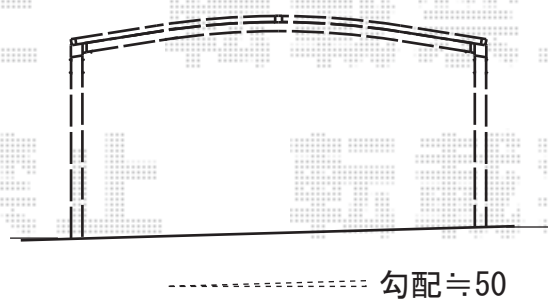

プレシオスポーツ ワイド 積雪～20cm対応

プレシオスポーツ ワイド 積雪～20cm対応

幅=5,392mm

奥行=5,052mm

色：グレースブラウン

屋根材：熱線遮断ポリカーボネート（スカイブルーマット調）

柱仕様：ハイルーフ柱仕様（有効高 約2,250mm）

現場状況や作図制限により概略図の内容と多少の違いが生じることがございます。
施工時は、現場優先とさせて頂きたく思いますので、お立会い頂き、
最終のご指示のほど、何卒、宜しくお願い致します。