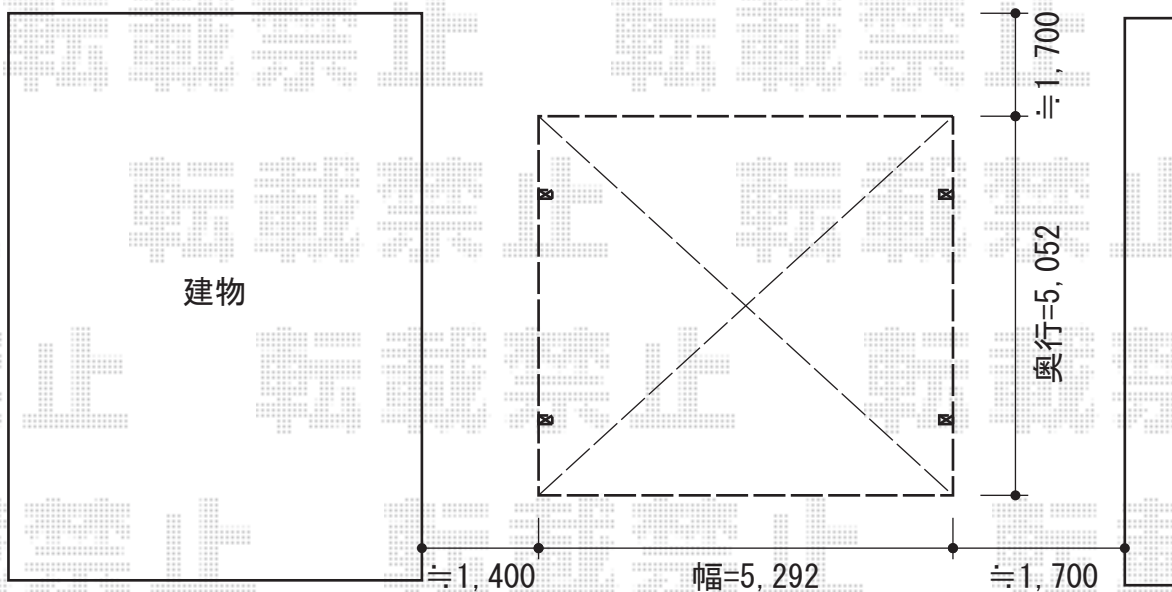

プレシオスポーツ ワイド 積雪～20cm対応

プレシオスポーツ ワイド 積雪～20cm対応

幅=5,392mm

奥行=5,052mm

色：グレースブラウン

屋根材：熱線遮断ポリカーボネート（スカイブルーマット調）

柱仕様：ハイルーフ柱仕様（有効高 約2,250mm）

現場状況や作図制限により概略図の内容と多少の違いが生じることがございます。
施工時は、現場優先とさせて頂きたく思いますので、お立会い頂き、
最終のご指示のほど、何卒、宜しくお願い致します。