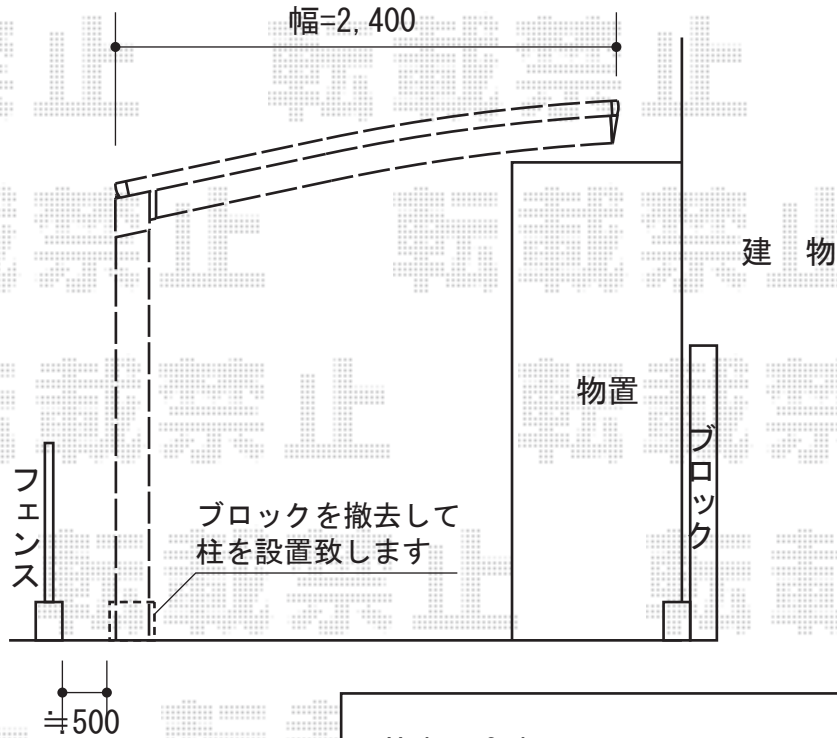

プレシオSPORT 積雪～20cm対応

Value Select

プレシオSPORT 積雪～20cm対応

幅=2,400mm 奥行=5,052mm

色：グレースブラウン

屋根材：ポリカーボネート（スカイブルー）

柱仕様：ハイルーフ柱仕様（有効高 約2,250mm）

現場状況や作図制限により概略図の内容と多少の違いが生じることがございます。
 施工時は、現場優先とさせて頂きたく思いますので、お立会い頂き、
 最終のご指示のほど、何卒、宜しくお願い致します。