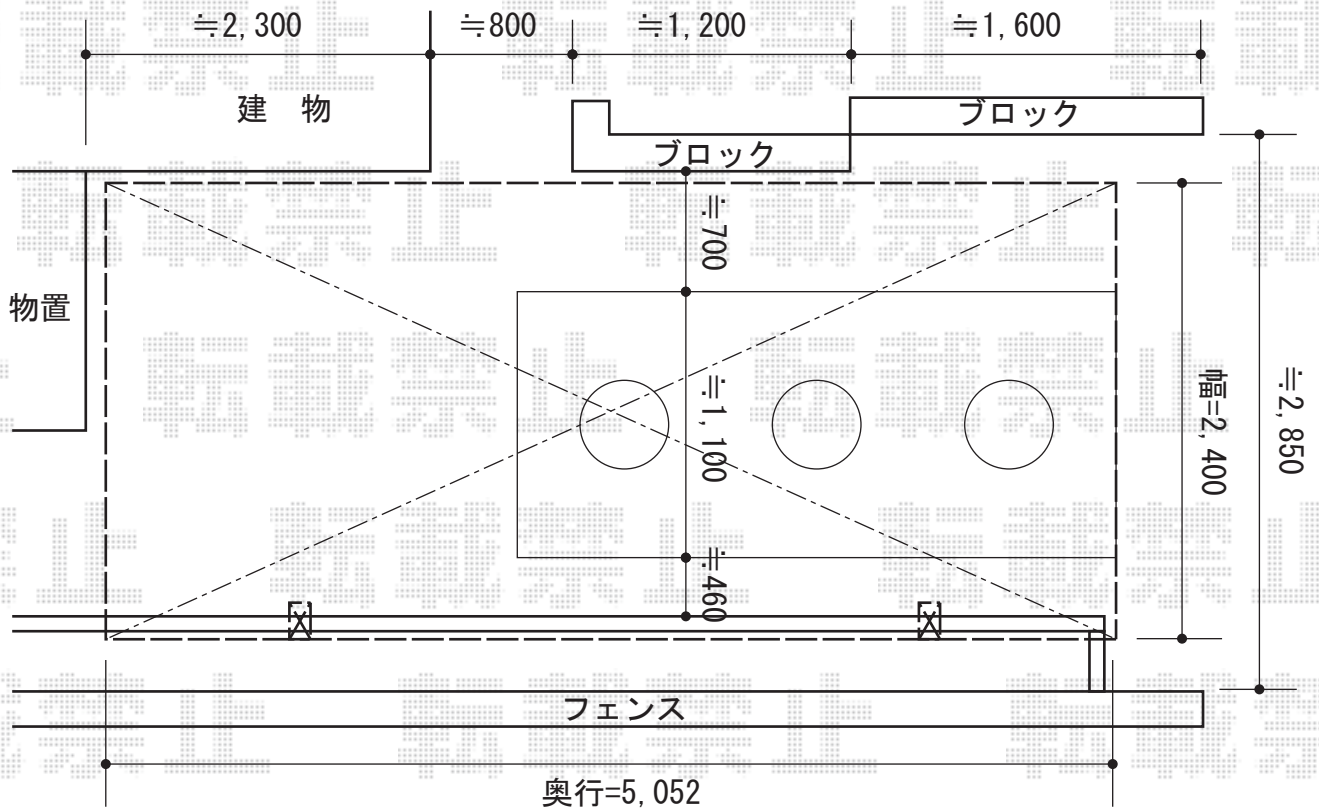

プレシオSPORT 積雪～20cm対応

Value Select

プレシオSPORT 積雪～20cm対応

幅=2,400mm 奥行=5,052mm

色：グレースブラウン

屋根材：ポリカーボネート（スカイブルー）

柱仕様：ハイルーフ柱仕様（有効高 約2,250mm）

現場状況や作図制限により概略図の内容と多少の違いが生じることがございます。
 施工時は、現場優先とさせて頂きたく思いますので、お立会い頂き、
 最終のご指示のほど、何卒、宜しくお願い致します。