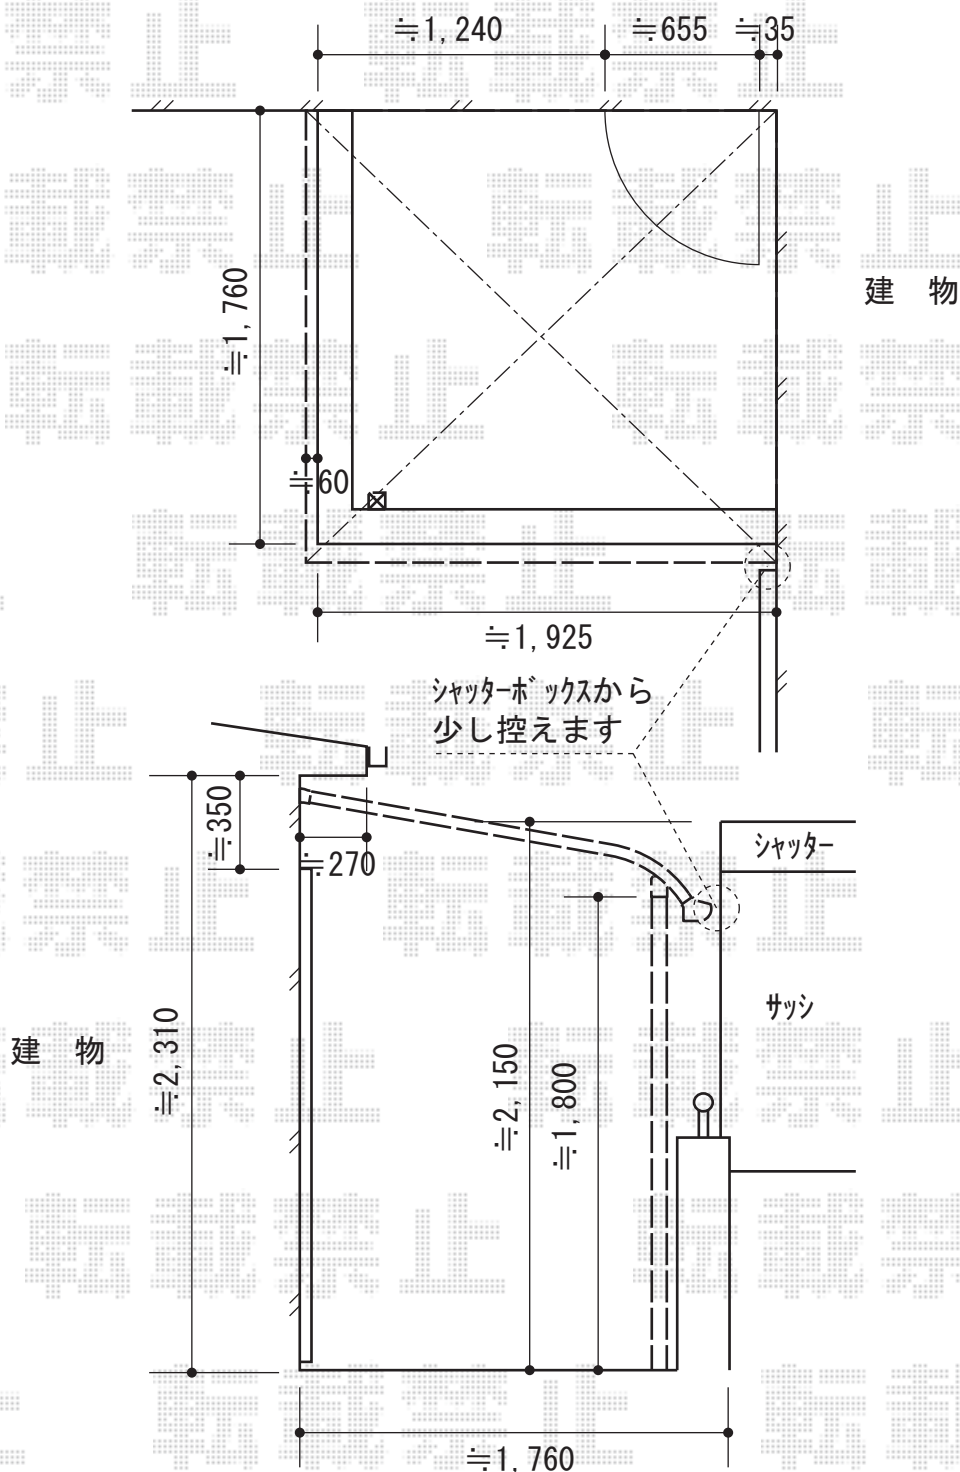

ライザーテラスIIR型 屋根タイプ 単体 積雪～30cm対応

トステム ライザーテラスIIR型 屋根タイプ 単体 積雪～30cm対応  
 間口=関東間1.0間 (柱芯々1,620mm 屋根幅1,840mm)  
 出幅=6尺 (1,785mm)  
 色: シャイングレー  
 屋根材: ポリカーボネート (ブルースモーク)  
 柱仕様: 柱奥行移動タイプ (柱1本)  
 施工方法: 上止め仕様  
 柱固定部品仕様: 中間用×1