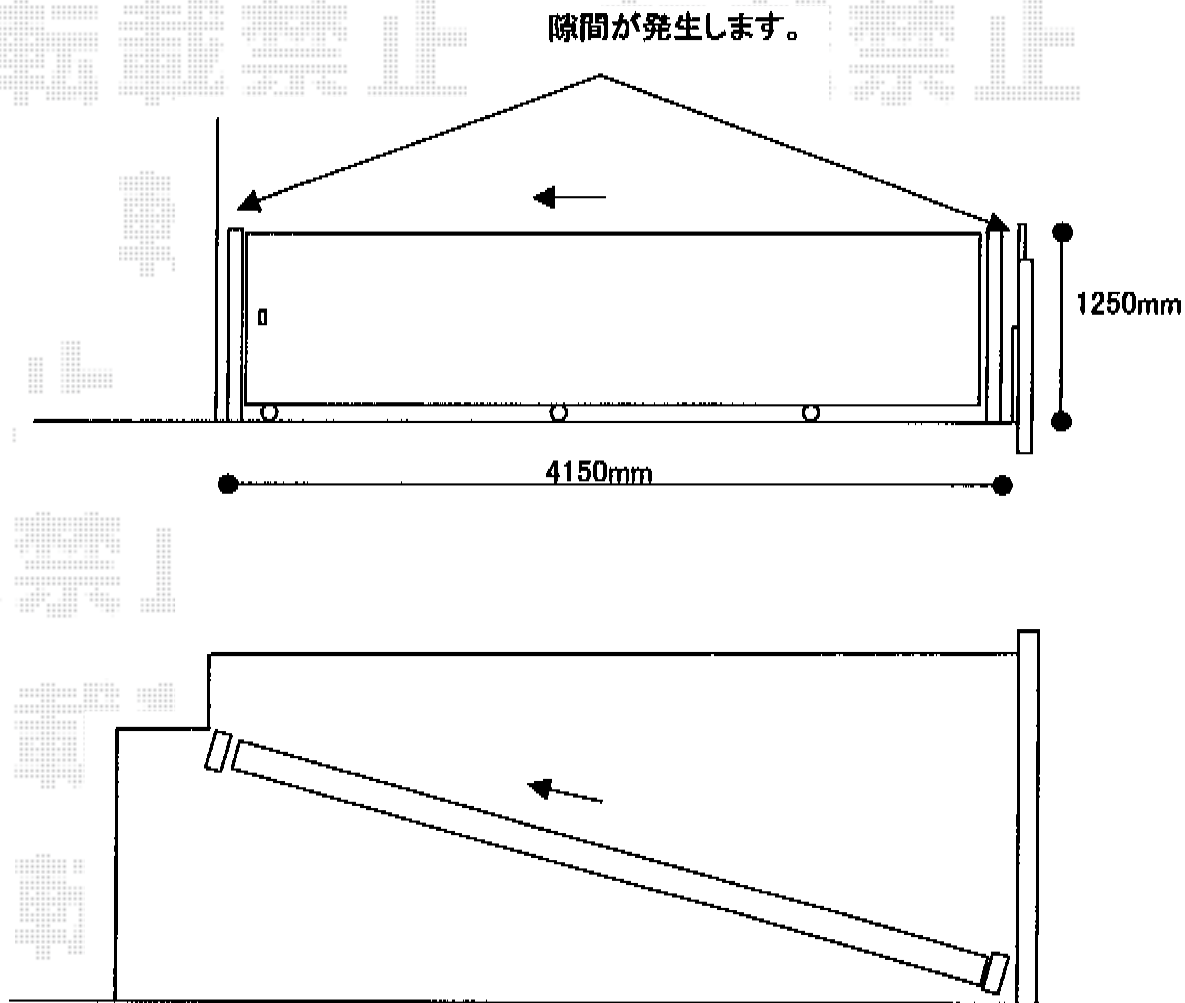

アルシャインII H型 Aタイプ ノンレール片開き 430S

TOEX アルシャインII H型 Aタイプ ノンレール片開き 430S
開口幅=4,092mm
全幅=4,208mm
たたみ幅=675mm
高さ=1,250mm
色:ブラック
キャスター数:3
落棒数:3

現場状況や作図制限により概略図の内容と多少の違いが生じることがございます。
施工時は、現場優先とさせて頂きたく思いますので、お立会い頂き、
最終のご指示のほど、何卒、宜しくお願い致します。