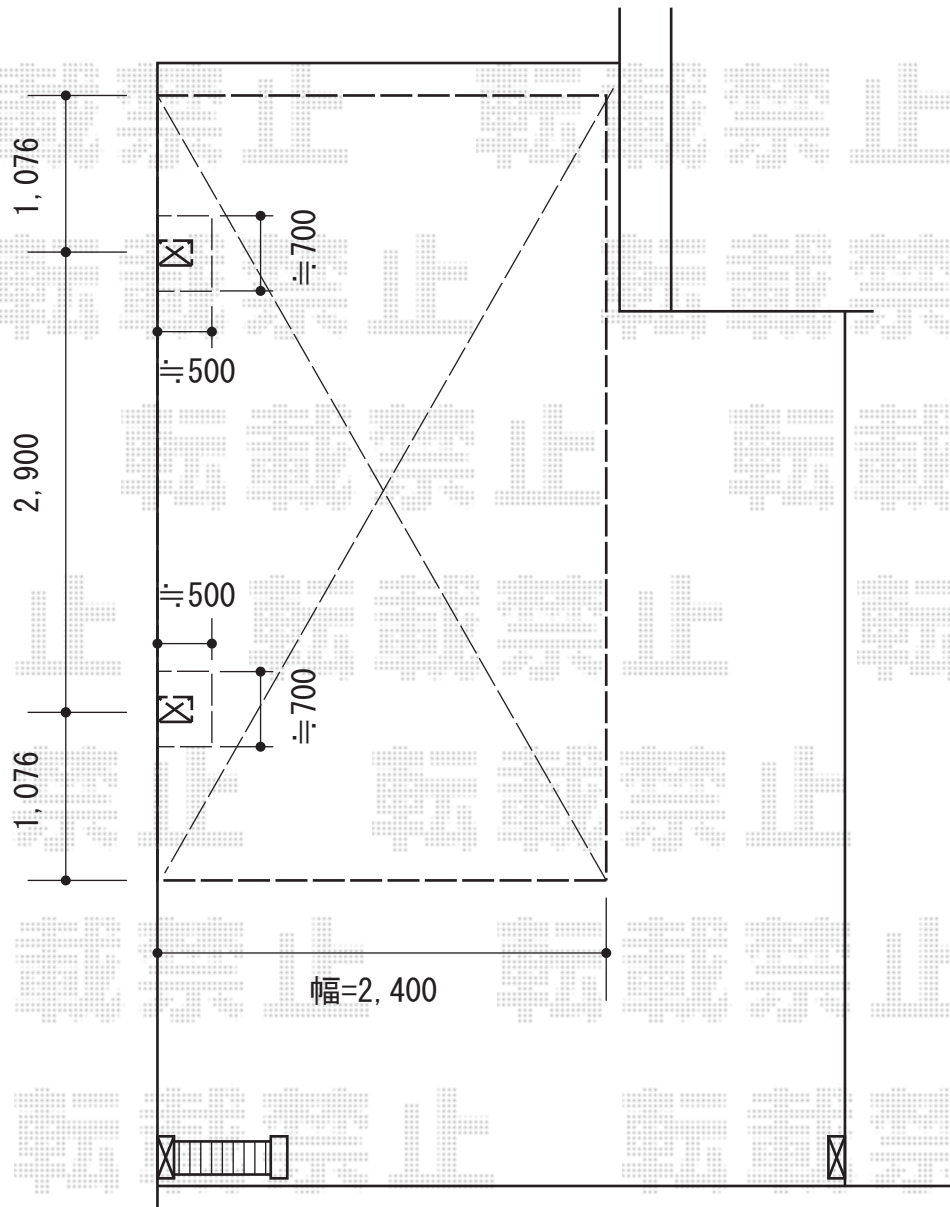

プレシオSPORT 積雪～20cm対応

Value Select

プレシオSPORT 積雪～20cm対応

幅=2,700mm

奥行=5,052mm

色：グレースブラウン

屋根材：熱線遮断ポリカーボネート（スカイブルーマット調）

柱仕様：ハイルーフ柱仕様（有効高 約2,250mm）

現場状況や作図制限により概略図の内容と多少の違いが生じることがございます。
施工時は、現場優先とさせて頂きたく思いますので、お立会い頂き、
最終のご指示のほど、何卒、宜しくお願い致します。

EX-SHOP
HTTP://WWW.EX-SHOP.NET

担当：白賀