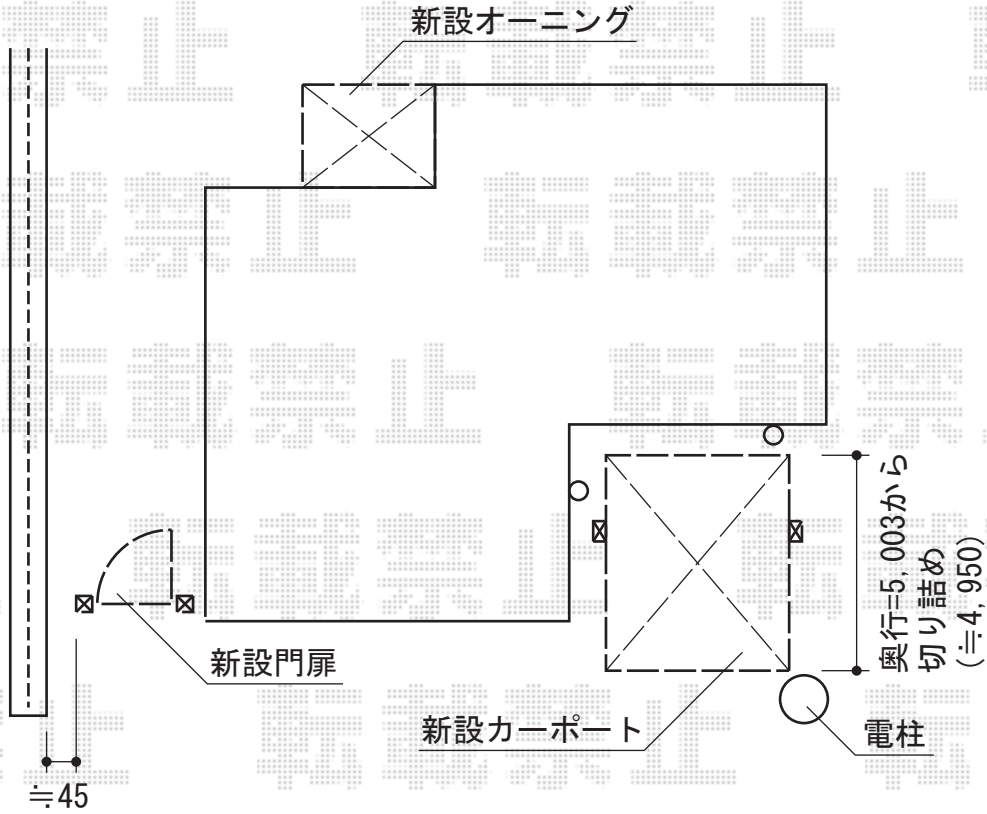

カーポート・オーニング

三協立山アルミ 4Gワイド 積雪~20cm対応
幅=4,799mm
奥行=5,003mm
色：サンシルバー
屋根材：熱線遮断FRP板 かすみ調タイプ (かすみ)
柱仕様：H23 (有効高 約2,350mm)

TOEX ガーデンハット (オーニング) 手動式
間口=1.5間 (ブラケット芯々 2,730mm)
出幅=1,975mm
本体色：マイルドブラック
キャンバス色：【特注】GH34 ミントストライプ
駆動：外観右側