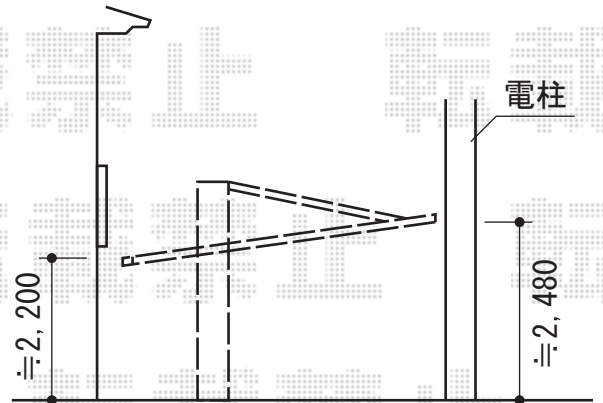

カーポート・オーニング

三協立山アルミ 4Gワイド 積雪~20cm対応
幅=4,799mm
奥行=5,003mm
色：サンシルバー
屋根材：熱線遮断FRP板 かすみ調タイプ (かすみ)
柱仕様：H23 (有効高 約2,350mm)

TOEX ガーデンハット (オーニング) 手動式
間口=1.5間 (ブラケット芯々 2,730mm)
出幅=1,975mm
本体色：マイルドブラック
キャンバス色：【特注】GH34 ミントストライプ
駆動：外観右側