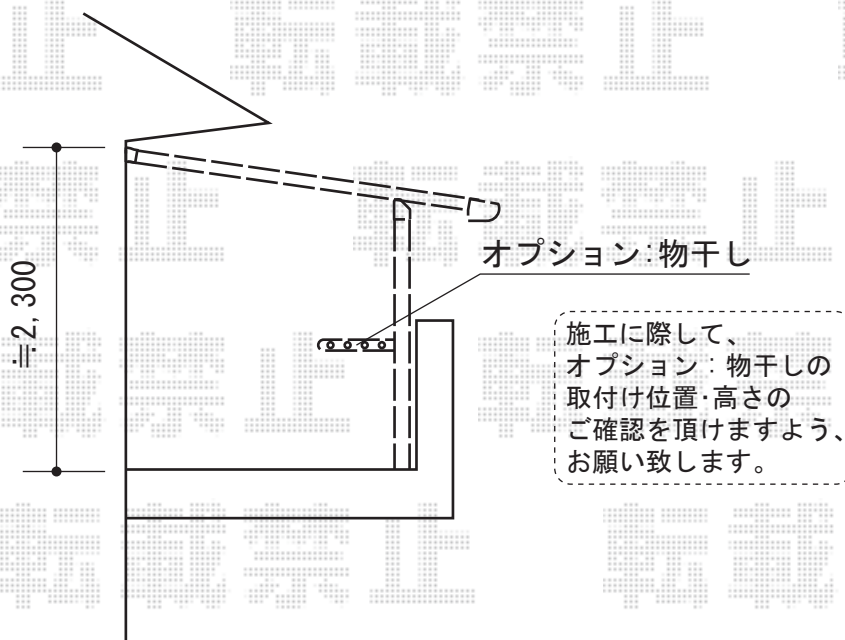

メニーウェル F1MA型 単体 出幅移動納まり 積雪～20cm対応

三協立山アルミ メニーウェル F1MA型 単体 出幅移動納まり 積雪～20cm対応  
間口=関西間1.5間 (3,084mm)  
出幅=8尺 (2,414.5mm)  
色: サンシルバー  
屋根材: ポリカーボネート (クリア)  
柱仕様: 柱奥行移動タイプ (柱2本)  
施工方法: 上止め仕様  
柱取付金具: 単体2本用TJJ-2

三協立山アルミ テラス柱取付型竿掛け 2本入り  
色: サンシルバー

現場状況や作図制限により概略図の内容と多少の違いが生じることがございます。  
施工時は、現場優先とさせて頂きたく思いますので、お立会い頂き、  
最終のご指示のほど、何卒、宜しくお願い致します。

EX-SHOP  
HTTP://WWW.EX-SHOP.NET

担当: 西村