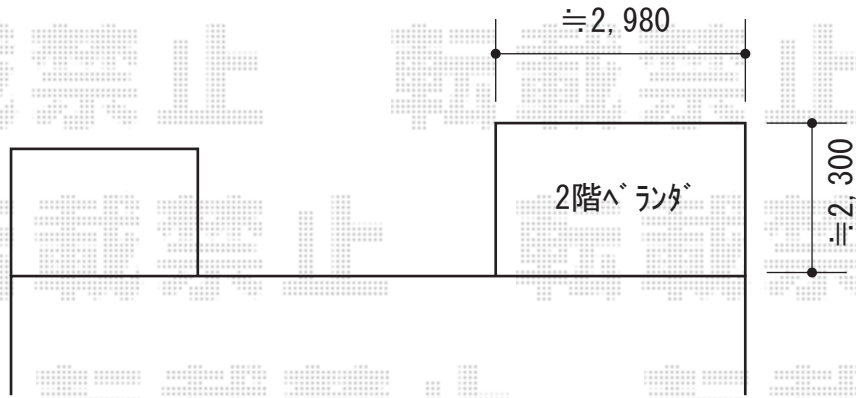

メニーウェル F1MA型 単体 出幅移動納まり 積雪～20cm対応

三協立山アルミ メニーウェル F1MA型 単体 出幅移動納まり 積雪～20cm対応  
間口=関西間1.5間 (3,084mm)  
出幅=8尺 (2,414.5mm)  
色: サンシルバー  
屋根材: ポリカーボネート (クリア)  
柱仕様: 柱奥行移動タイプ (柱2本)  
施工方法: 上止め仕様  
柱取付金具: 単体2本用TJJ-2