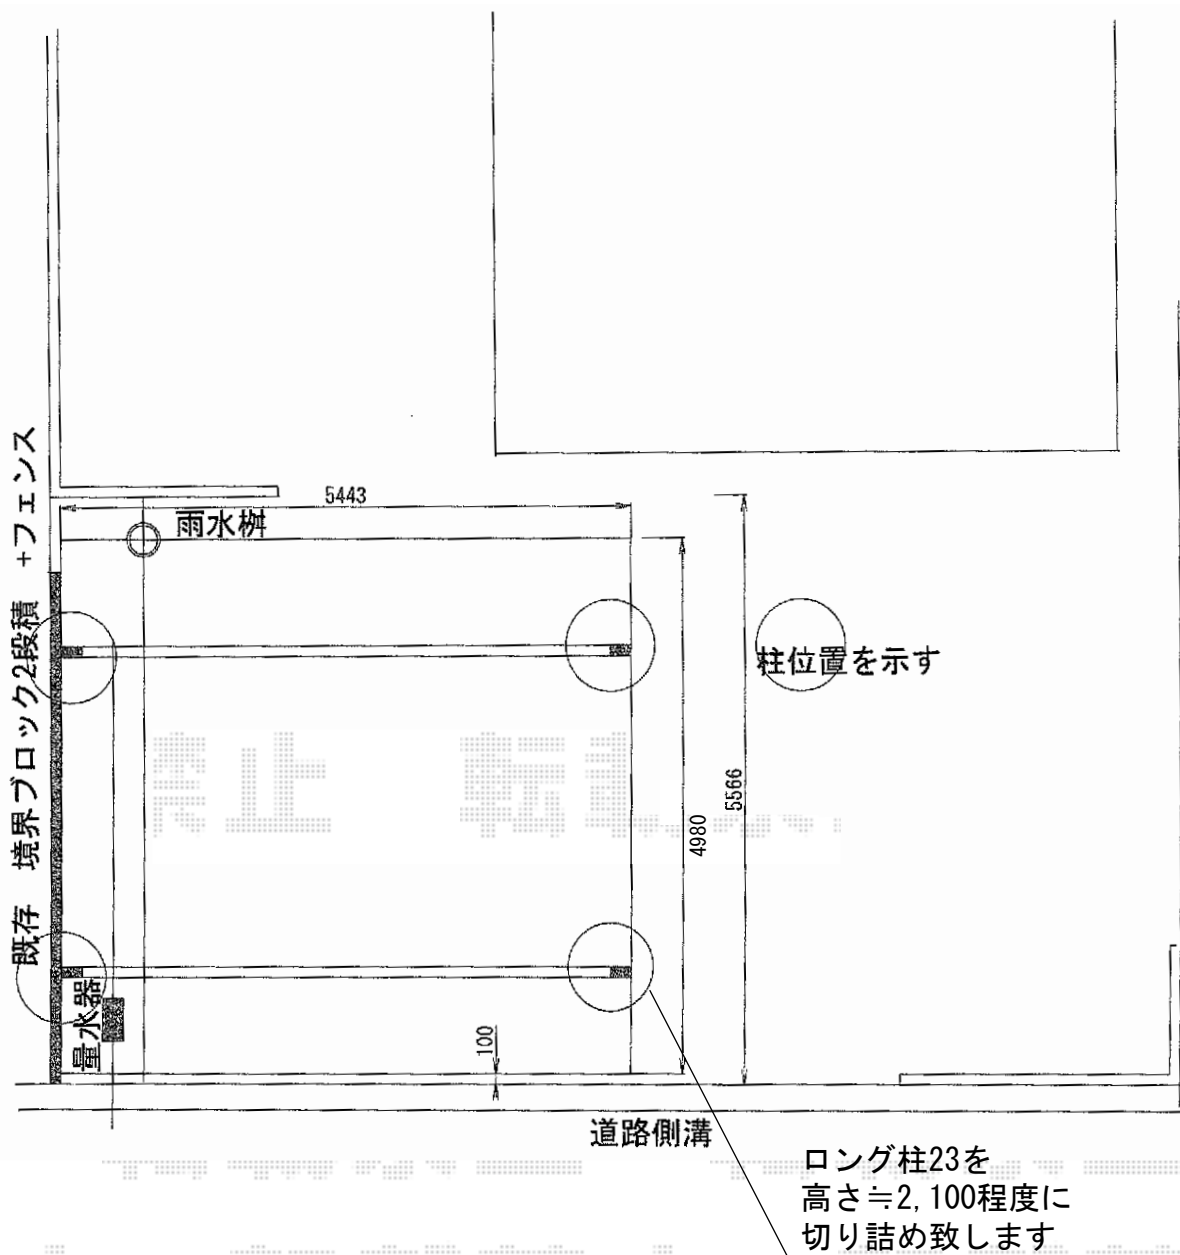

カーブポートシグマIII ワイド 積雪～30cm対応

トステム カーブポートシグマIII ワイド 積雪～30cm対応
幅=5,443mm
奥行=4,980mm
色：シャイングレー
屋根材：ポリカーボネート（ブラウン）
柱仕様：ロング柱23仕様（有効高 約2,300mm）

現場状況や作図制限により概略図の内容と多少の違いが生じることがございます。
施工時は、現場優先とさせて頂きたく思いますので、お立会い頂き、
最終のご指示のほど、何卒、宜しくお願い致します。