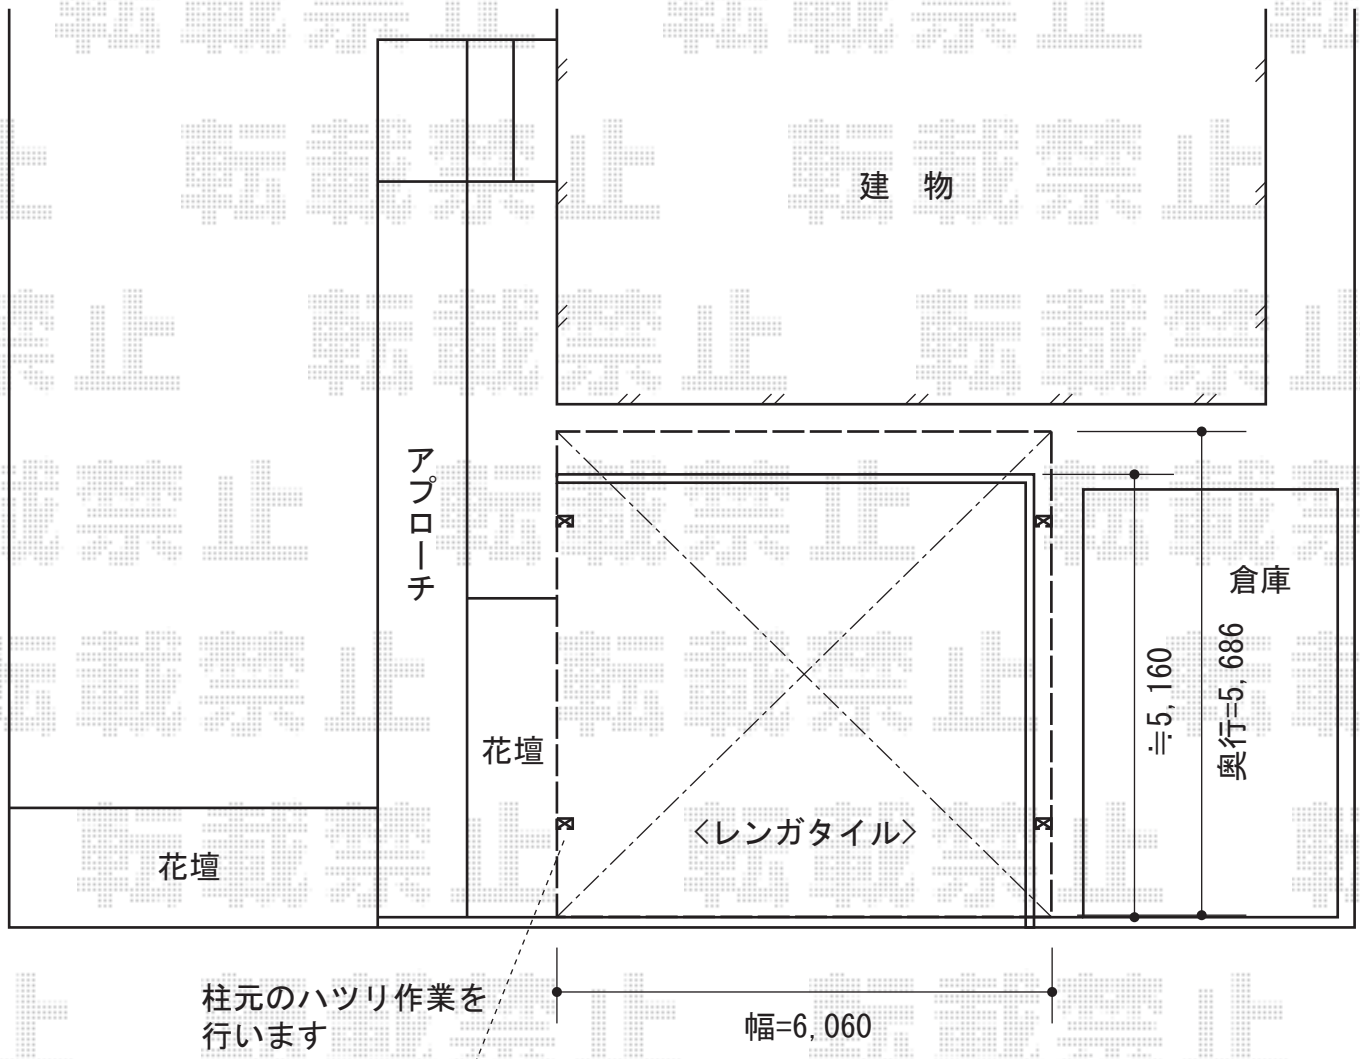

カーブポートシグマIII ワイド 積雪～20cm対応

トステム カーブポートシグマIII ワイド 積雪～30cm対応
幅=6,060mm
奥行=5,686mm
色：オータムブラウン
屋根材：熱線吸収ポリカーボネート（ライトブルーマット調）
柱仕様：ロング柱23仕様（有効高 約2,300mm）

現場状況や作図制限により概略図の内容と多少の違いが生じることがございます。
施工時は、現場優先とさせて頂きたく思いますので、お立会い頂き、
最終のご指示のほど、何卒、宜しくお願い致します。