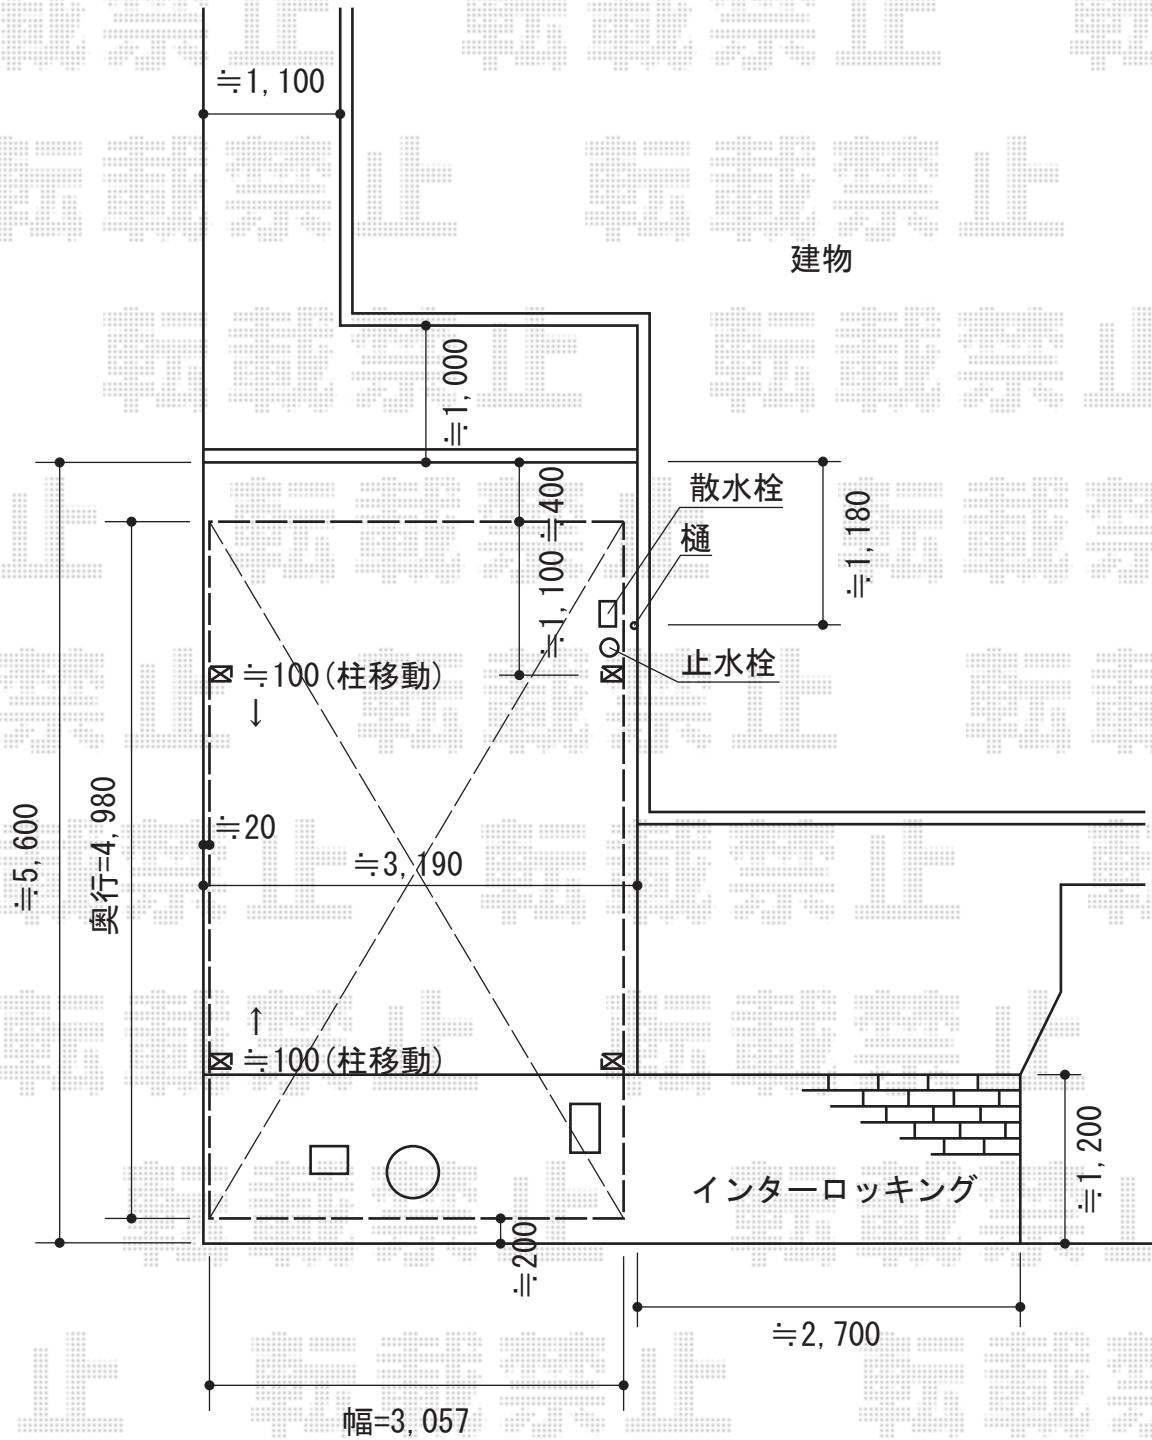

カルエードシグマIII 積雪～30cm対応

カルエードシグマIII 積雪～30cm対応

幅=3,057mm

奥行=4,980mm

色：ナチュラルシルバー

屋根材：ガリレポリカ（クリアマット/すりガラス調）

柱仕様：ロング柱23仕様（有効高 約2,300mm）

現場状況や作図制限により概略図の内容と多少の違いが生じることがございます。  
 施工時は、現場優先とさせて頂きたく思いますので、お立会い頂き、  
 最終のご指示のほど、何卒、宜しくお願い致します。