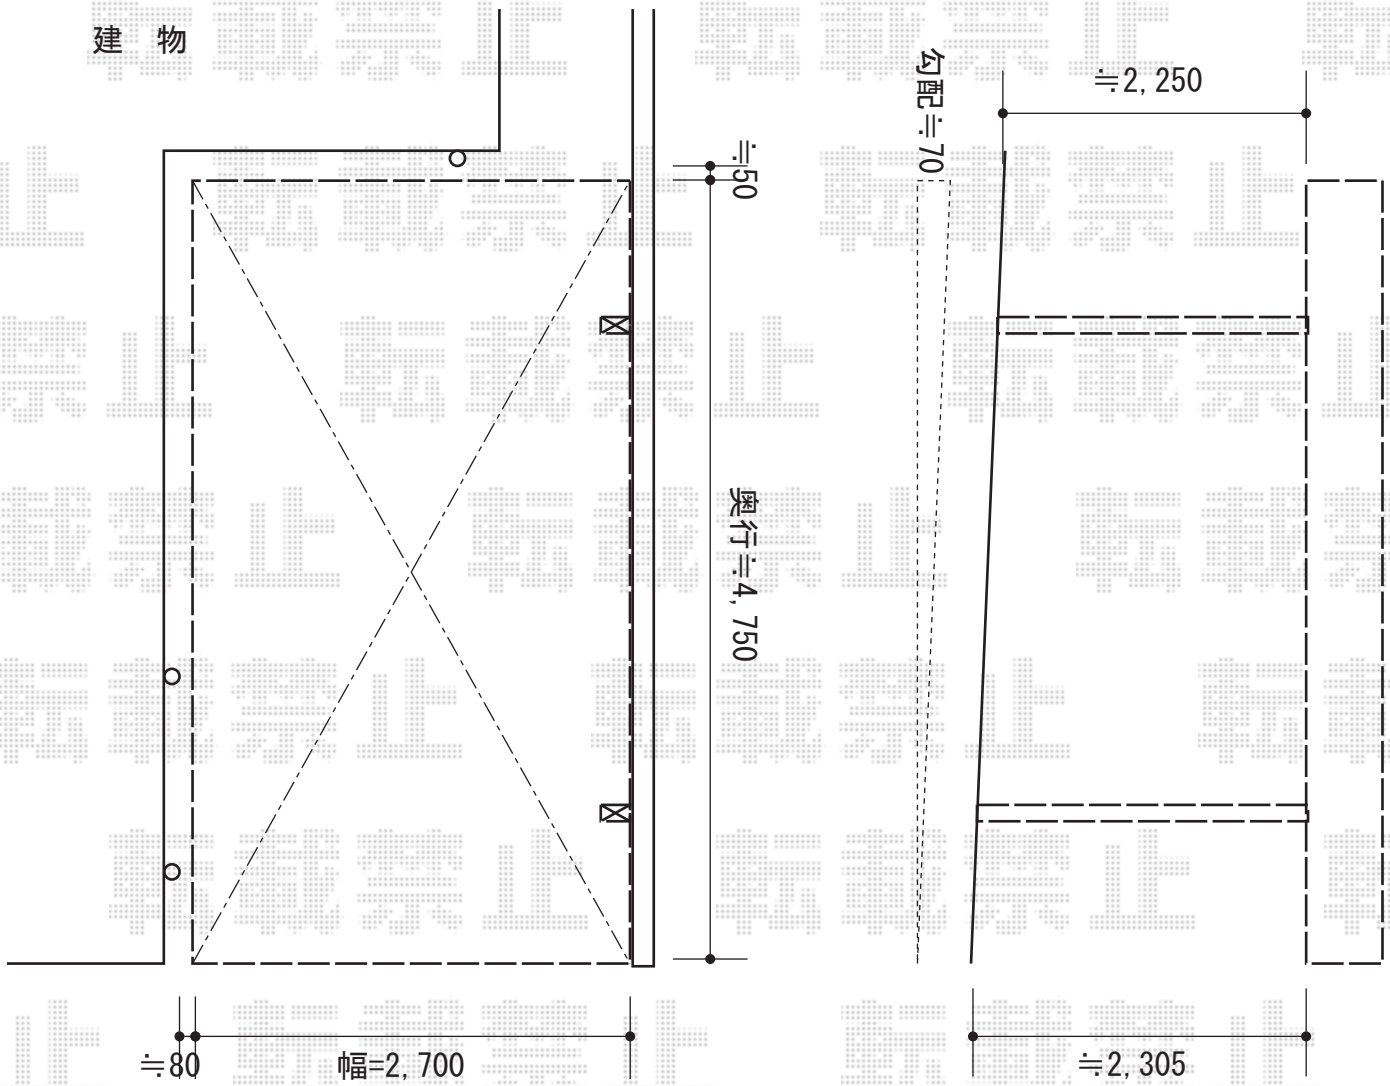

プレシオSPORT 積雪～20cm対応

建 物

Value Select プレシオSPORT 積雪～20cm対応  
幅=2,700mm  
奥行=5,052mm  
色：ノーブルステン  
屋根材：ポリカーボネート（スカイブルー）  
柱仕様：ハイルフ柱仕様（有効高 約2,250mm）

現場状況や作図制限により概略図の内容と多少の違いが生じることがございます。  
施工時は、現場優先とさせて頂きたく思いますので、お立会い頂き、  
最終のご指示のほど、何卒、宜しくお願い致します。