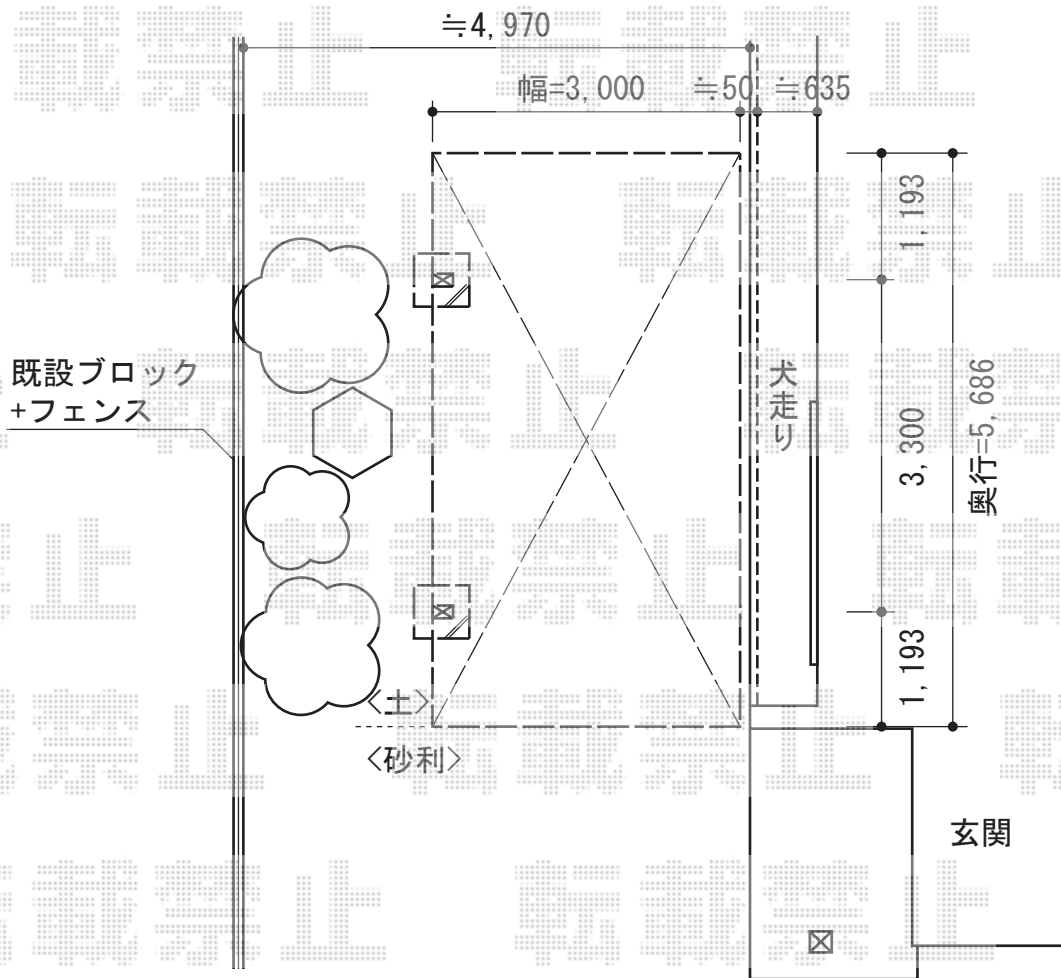

カーブポートシグマIII 積雪～30cm対応

トステム カーブポートシグマIII 積雪～30cm対応

幅=3,000mm

奥行=5,686mm

色：ブロンズ

屋根材：熱線吸収アクアポリカーボネート（ライトブルー）

柱仕様：ロング柱23仕様（有効高 約2,300mm）

トステム 着脱式サポート（補助柱）

タイプ：ロング柱23用（1本入）×2

色：ブロンズ

現場状況や作図制限により概略図の内容と多少の違いが生じることがございます。
 施工時は、現場優先とさせて頂きたく思いますので、お立会い頂き、
 最終のご指示のほど、何卒、宜しくお願い致します。

EX-SHOP
 HTTP://WWW.EX-SHOP.NET

担当：小林

全ての著作権は、エクスショップに帰属します。当社とのお取引目的外の使用・複製・転載禁止となっております。