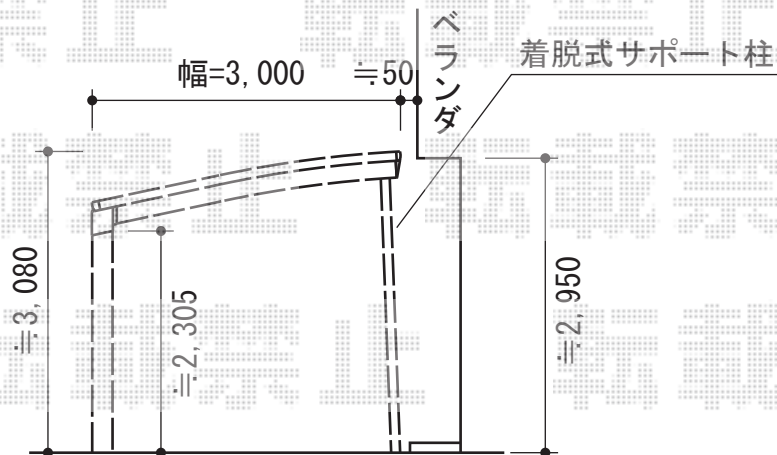

カーブポートシグマIII 積雪～30cm対応

トステム カーブポートシグマIII 積雪～30cm対応

幅=3,000mm

奥行=5,686mm

色：ブロンズ

屋根材：熱線吸収アクアポリカーボネート（ライトブルー）

柱仕様：ロング柱23仕様（有効高 約2,300mm）

トステム 着脱式サポート（補助柱）

タイプ：ロング柱23用（1本入）×2

色：ブロンズ

現場状況や作図制限により概略図の内容と多少の違いが生じることがございます。
 施工時は、現場優先とさせて頂きたく思いますので、お立会い頂き、
 最終のご指示のほど、何卒、宜しくお願い致します。

EX-SHOP
 HTTP://WWW.EX-SHOP.NET

担当：小林

全ての著作権は、エクスショップに帰属します。当社とのお取引目的外の使用・複製・転載禁止となっております。