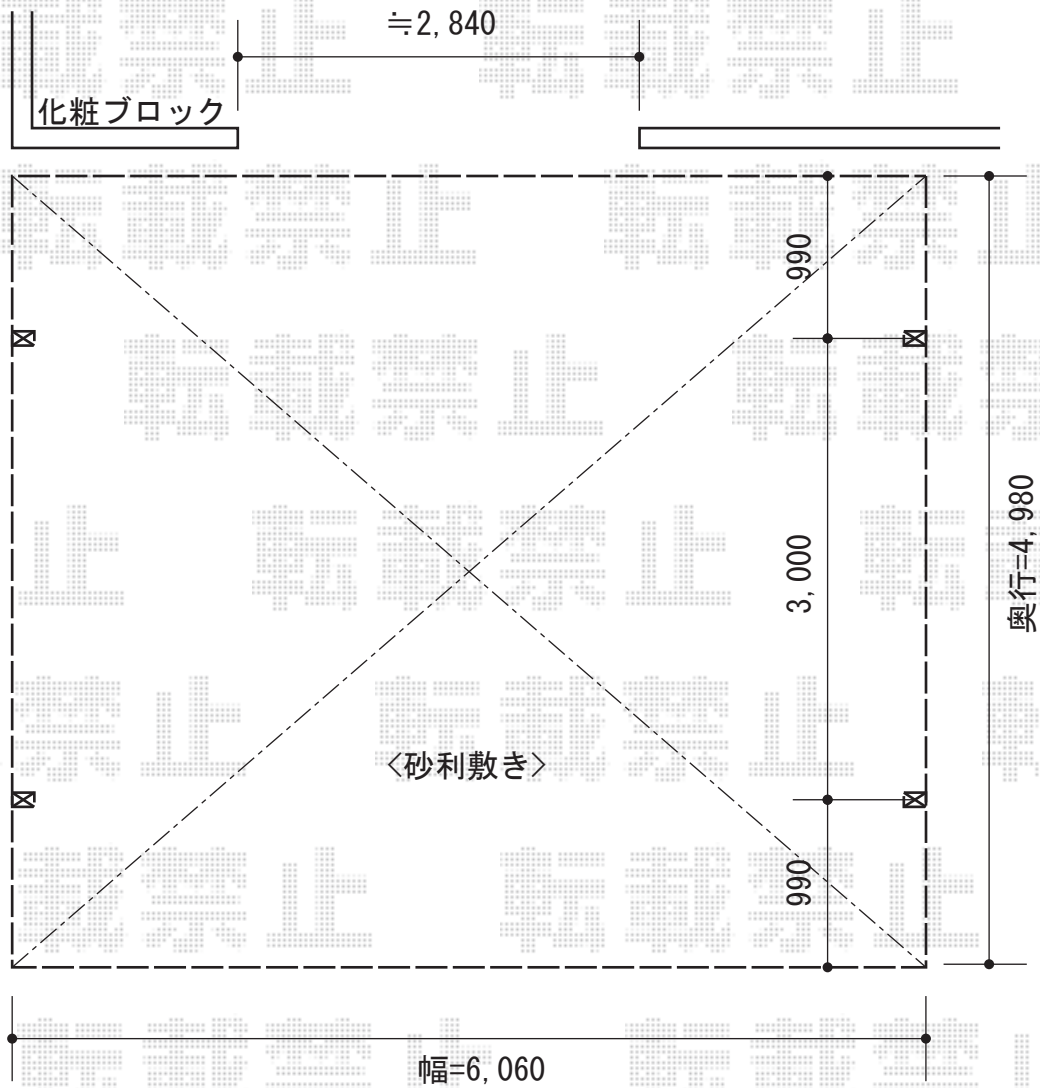

カーブポートシグマIII ワイド 積雪～30cm対応

カーブポートシグマIII ワイド 積雪～30cm対応
幅=6,060mm
奥行=4,980mm
色：【仮】シャイングレー
屋根材：ポリカーボネート（ブルースモーク）
柱仕様：ロング柱23仕様（有効高 約2,300mm）

現場状況や作図制限により概略図の内容と多少の違いが生じることがございます。
施工時は、現場優先とさせて頂きたく思いますので、お立会い頂き、
最終のご指示のほど、何卒、宜しくお願い致します。